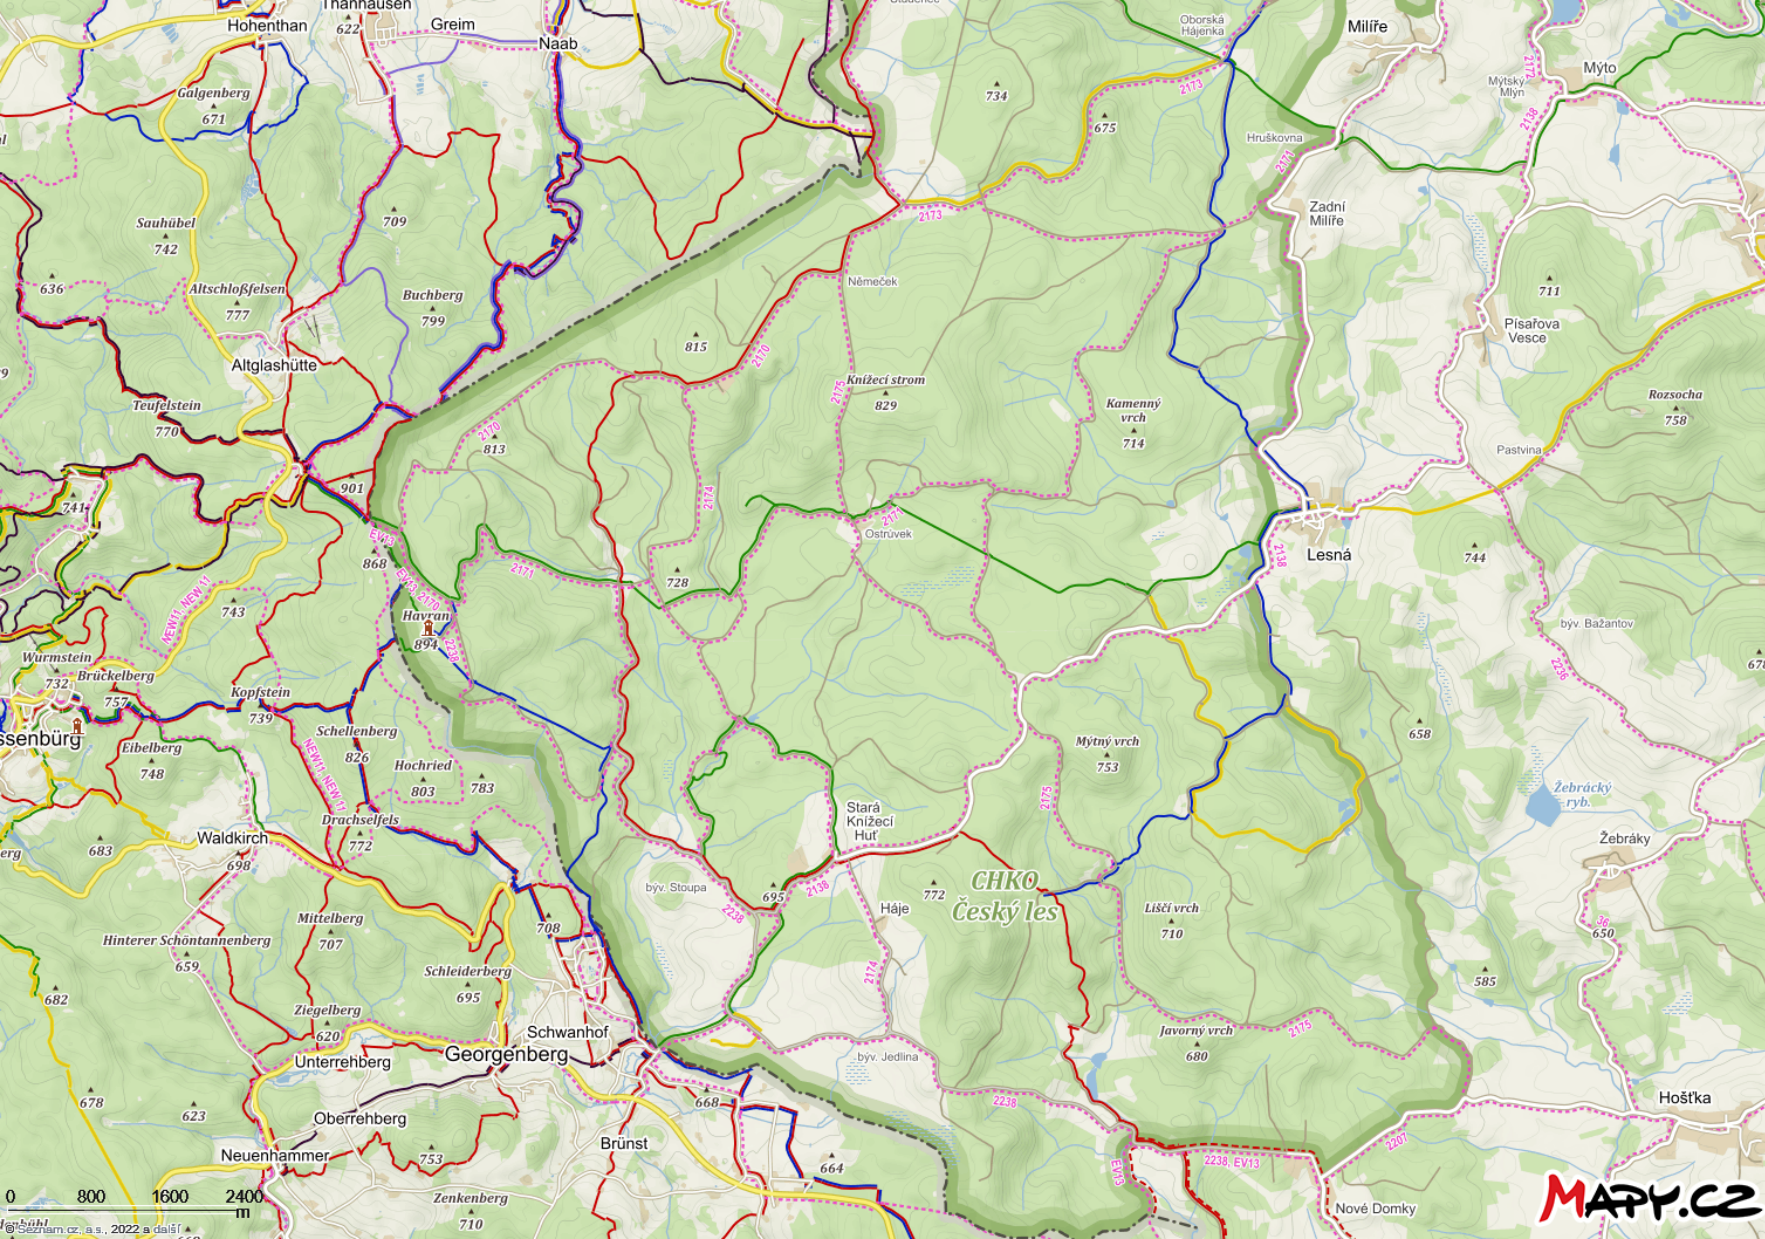

capartice

PANORAMA FOTKY 3D POHLED

Capartice

Část obce

- Klenčí pod Čerchovem, Česko
- Trasa
 - Uložit
 - Sdílet
 - Tipy na výlet

Počasí 19°

Capartice jsou malá vesnice, část městyse Klenčí pod Čerchovem v okrese Domažlice. Nachází se asi 2,5 kilometru jihozápadně od Klenčí pod Čerchovem. V roce 2011 zde trvale žilo 24 obyvatel. Capartice leží v katastrálním území Klenčí pod Čerchovem o výměře 14,27 km². [Wikipedia](#)

GPS

capartice

PANORAMA FOTKY 3D POHLED

Capartice

Část obce

Klenčí pod Čerchovem, Česko

- Trasa
- Uložit
- Sdílet
- Tipy na výlet

Počasí 19°

Capartice jsou malá vesnice, část městyse Klenčí pod Čerchovem v okrese Domažlice. Nachází se asi 2,5 kilometru jihozápadně od Klenčí pod Čerchovem. V roce 2011 zde trvale žilo 24 obyvatel. Capartice leží v katastrálním území Klenčí pod Čerchovem o výměře 14,27 km². [Wikipedia](#)

GPS