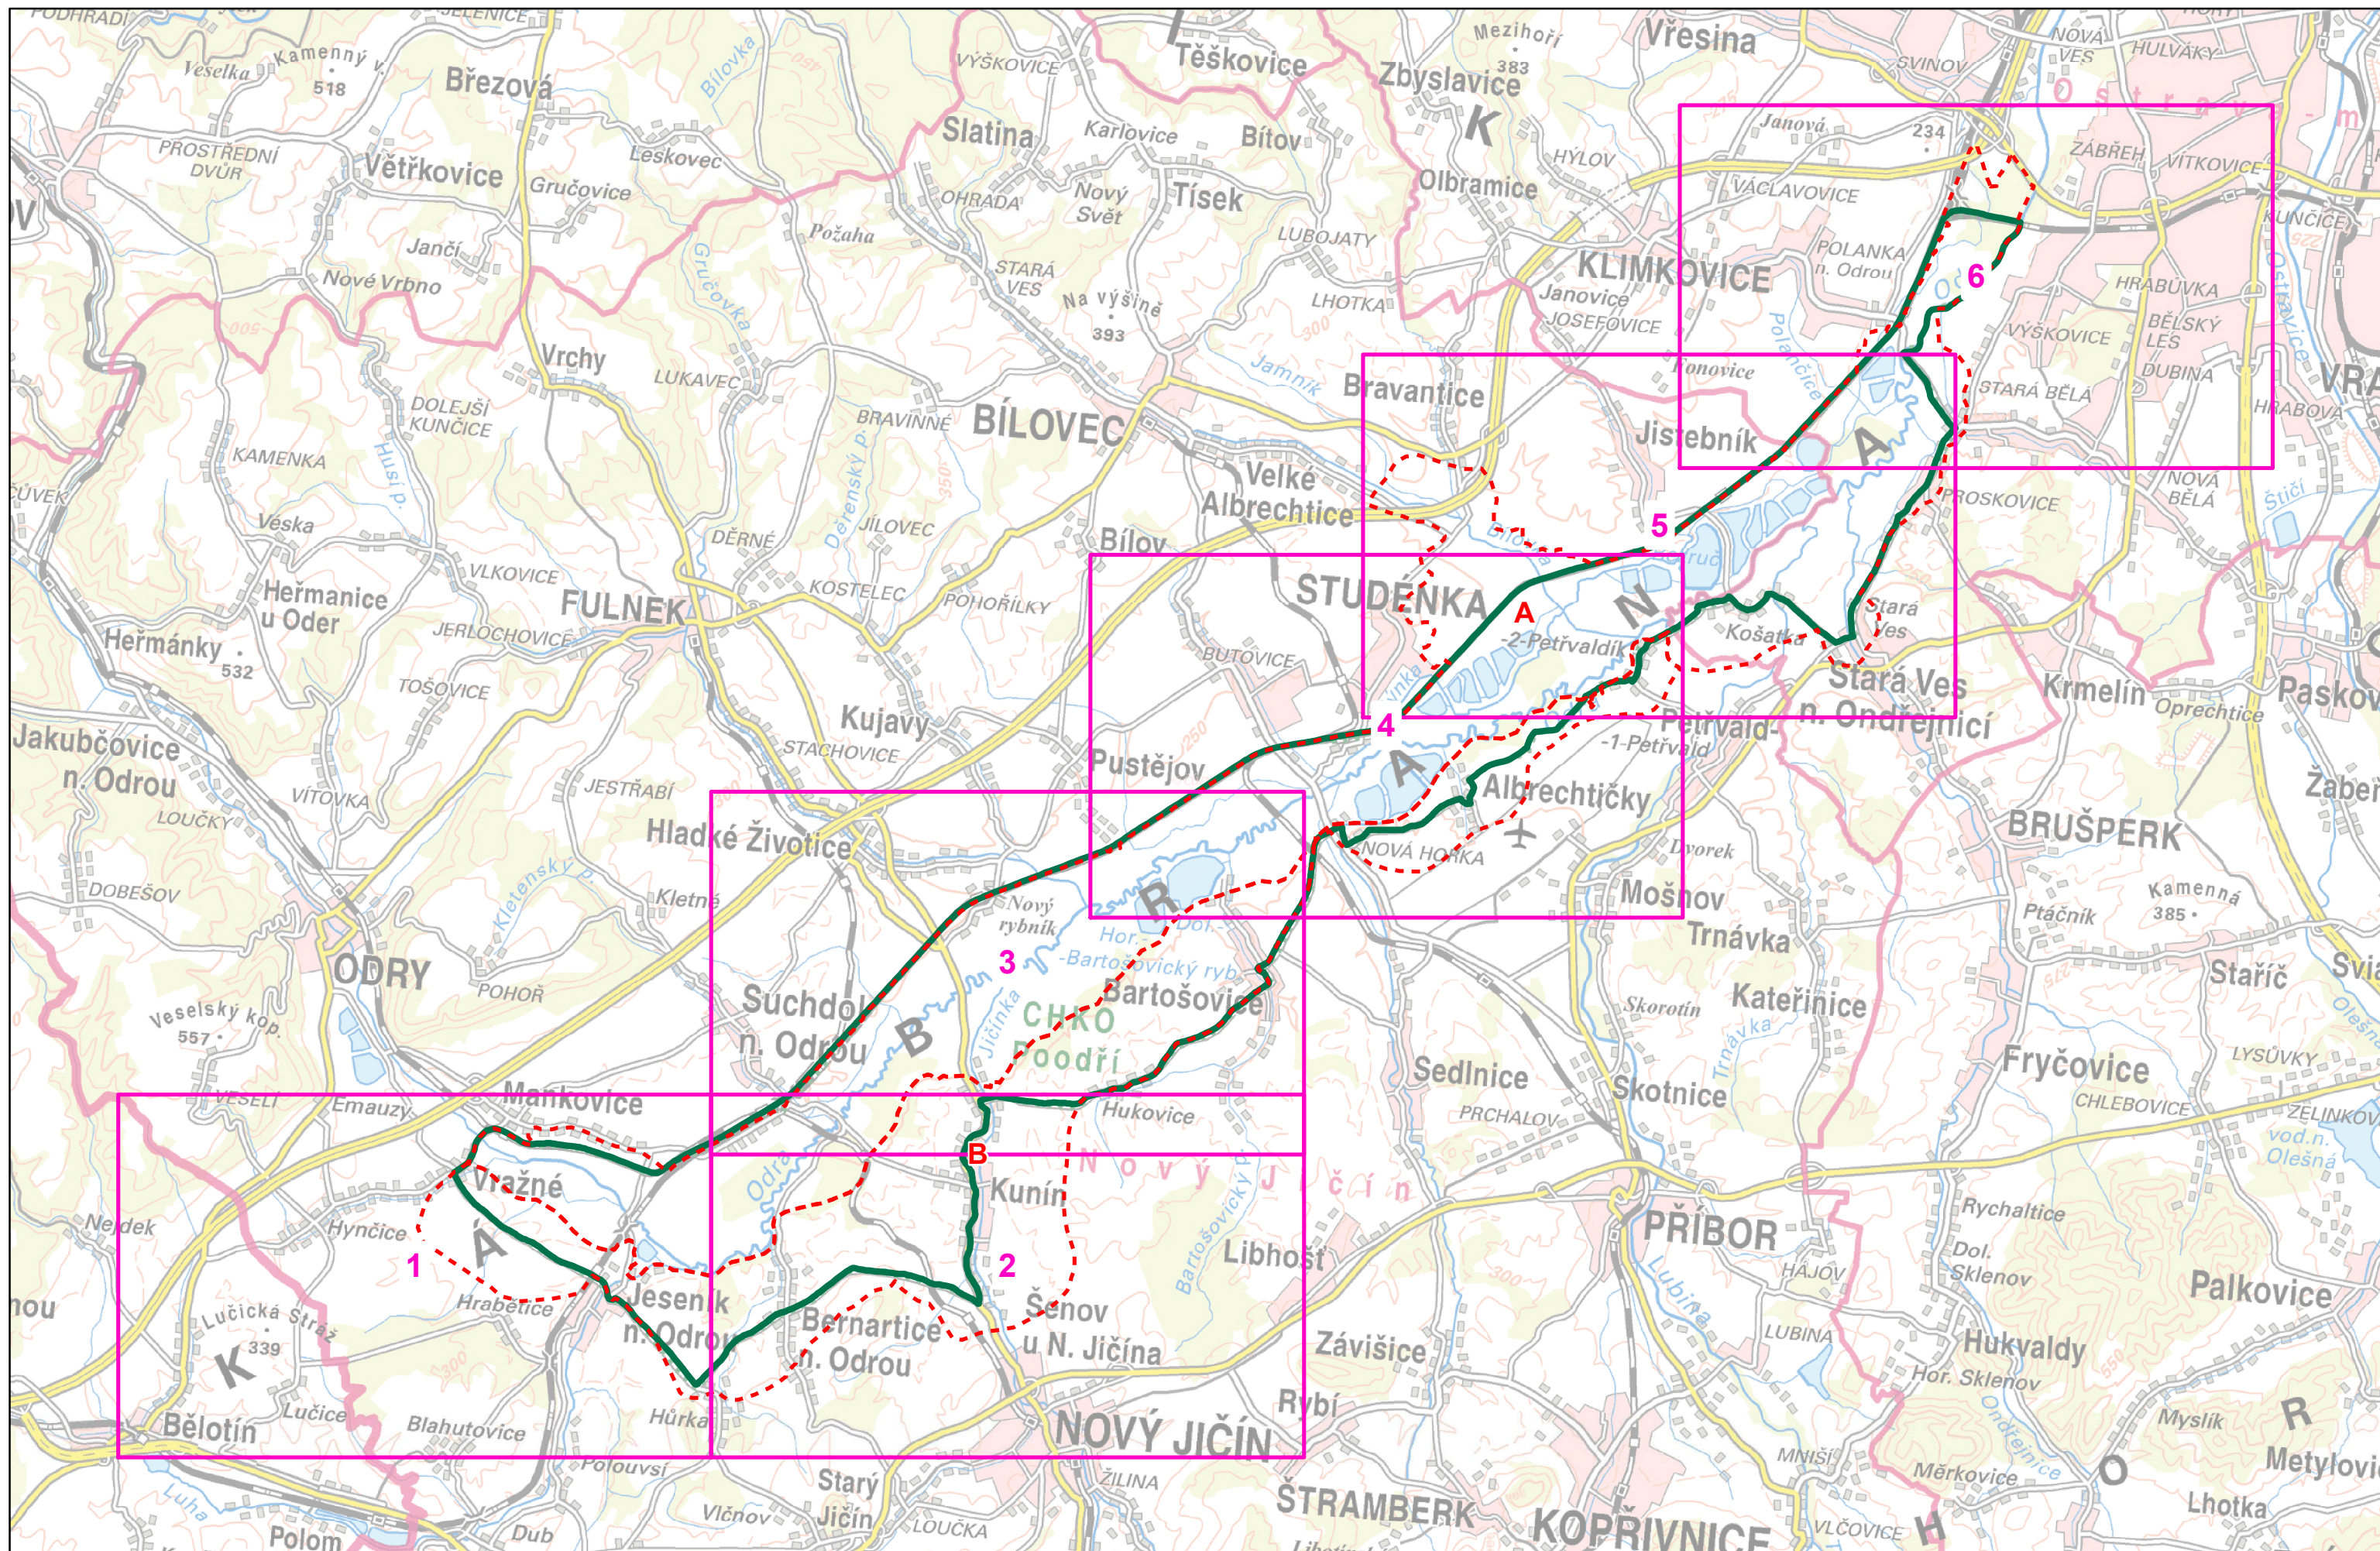

- Oblasti krajinného rázu
- CHKO Podřetí

Autor: Mgr. Lukáš Klouda
Datum: 11/2013

© AOPK ČR 2013 1:100 000

**Preventivní hodnocení krajinného rázu
území CHKO Podřetí
PŘEHLEDKA**