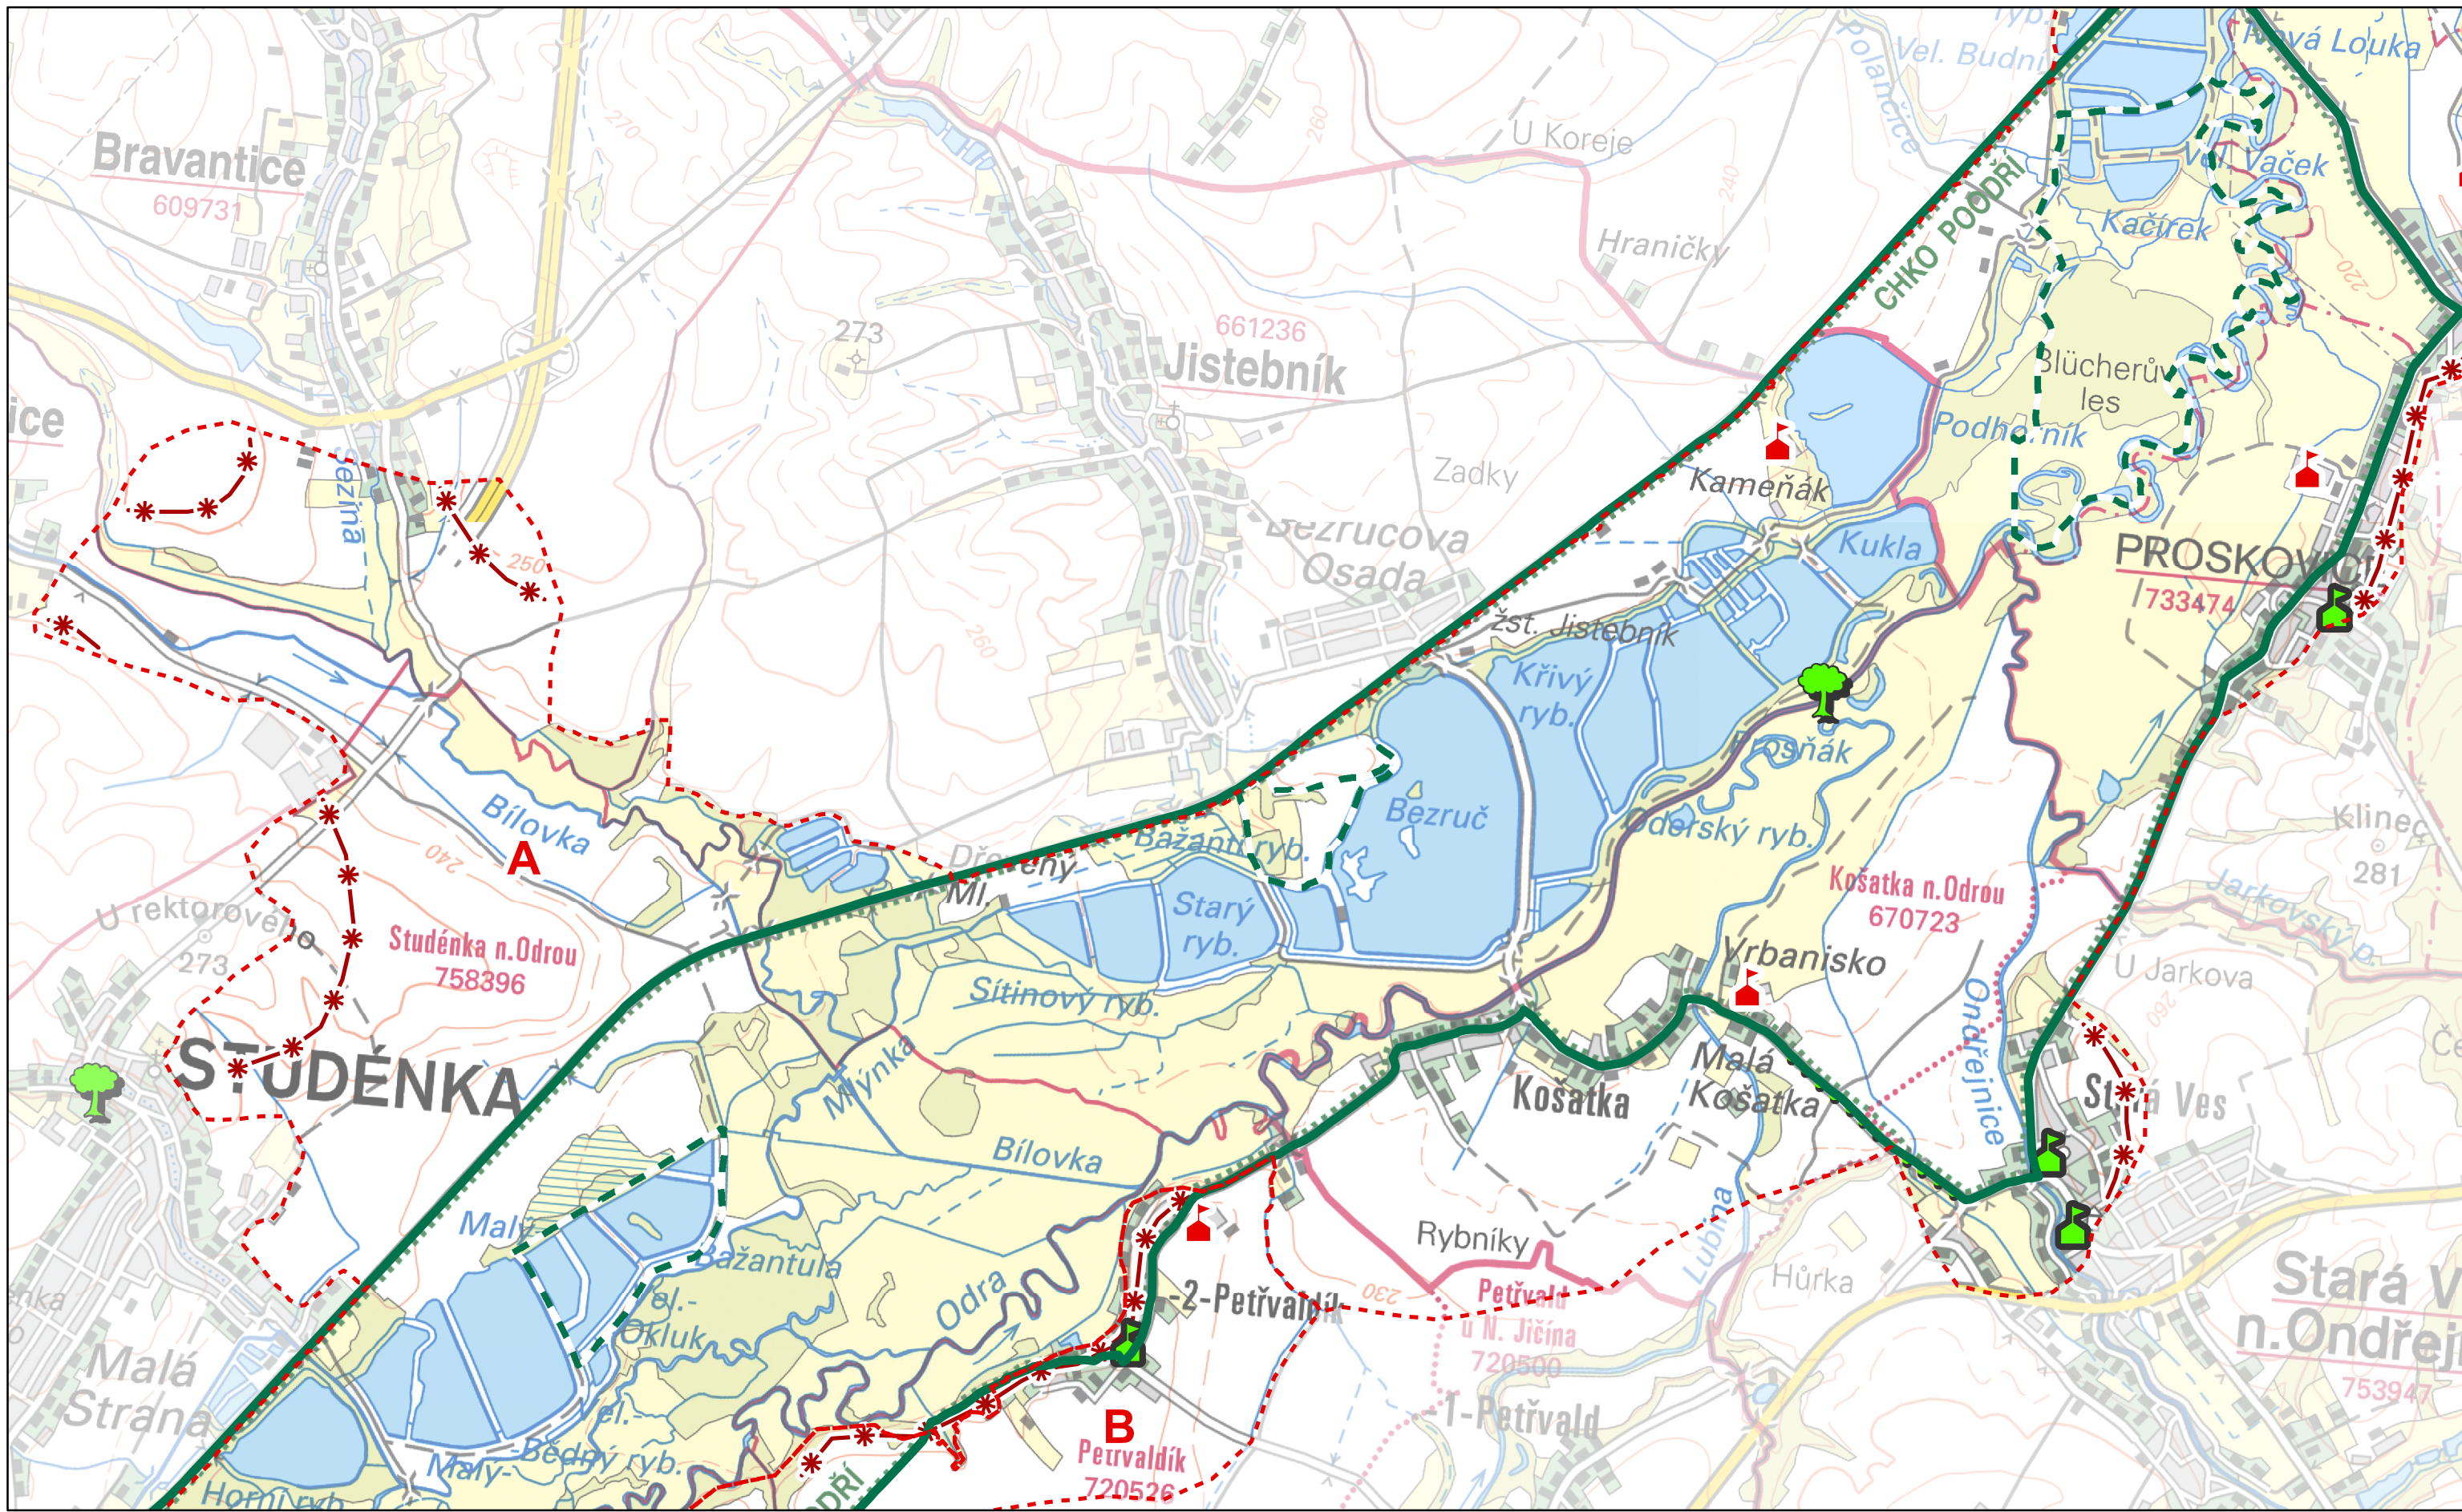

Dominanty	Památný strom	Oblasti krajinného rázu
kulturně-historická pozitivní	Exponovaná území	CHKO Podřetí
kulturně-historická negativní	Stromořadí	
přírodní pozitivní	Maloplošné zvláště chráněné území	

Autor: Mgr. Lukáš Klouda
Datum: 11/2013

5

**Preventivní hodnocení krajinného rázu
území CHKO Podřetí
Č. 03 HODNOTY KRAJINNÉHO RÁZU**