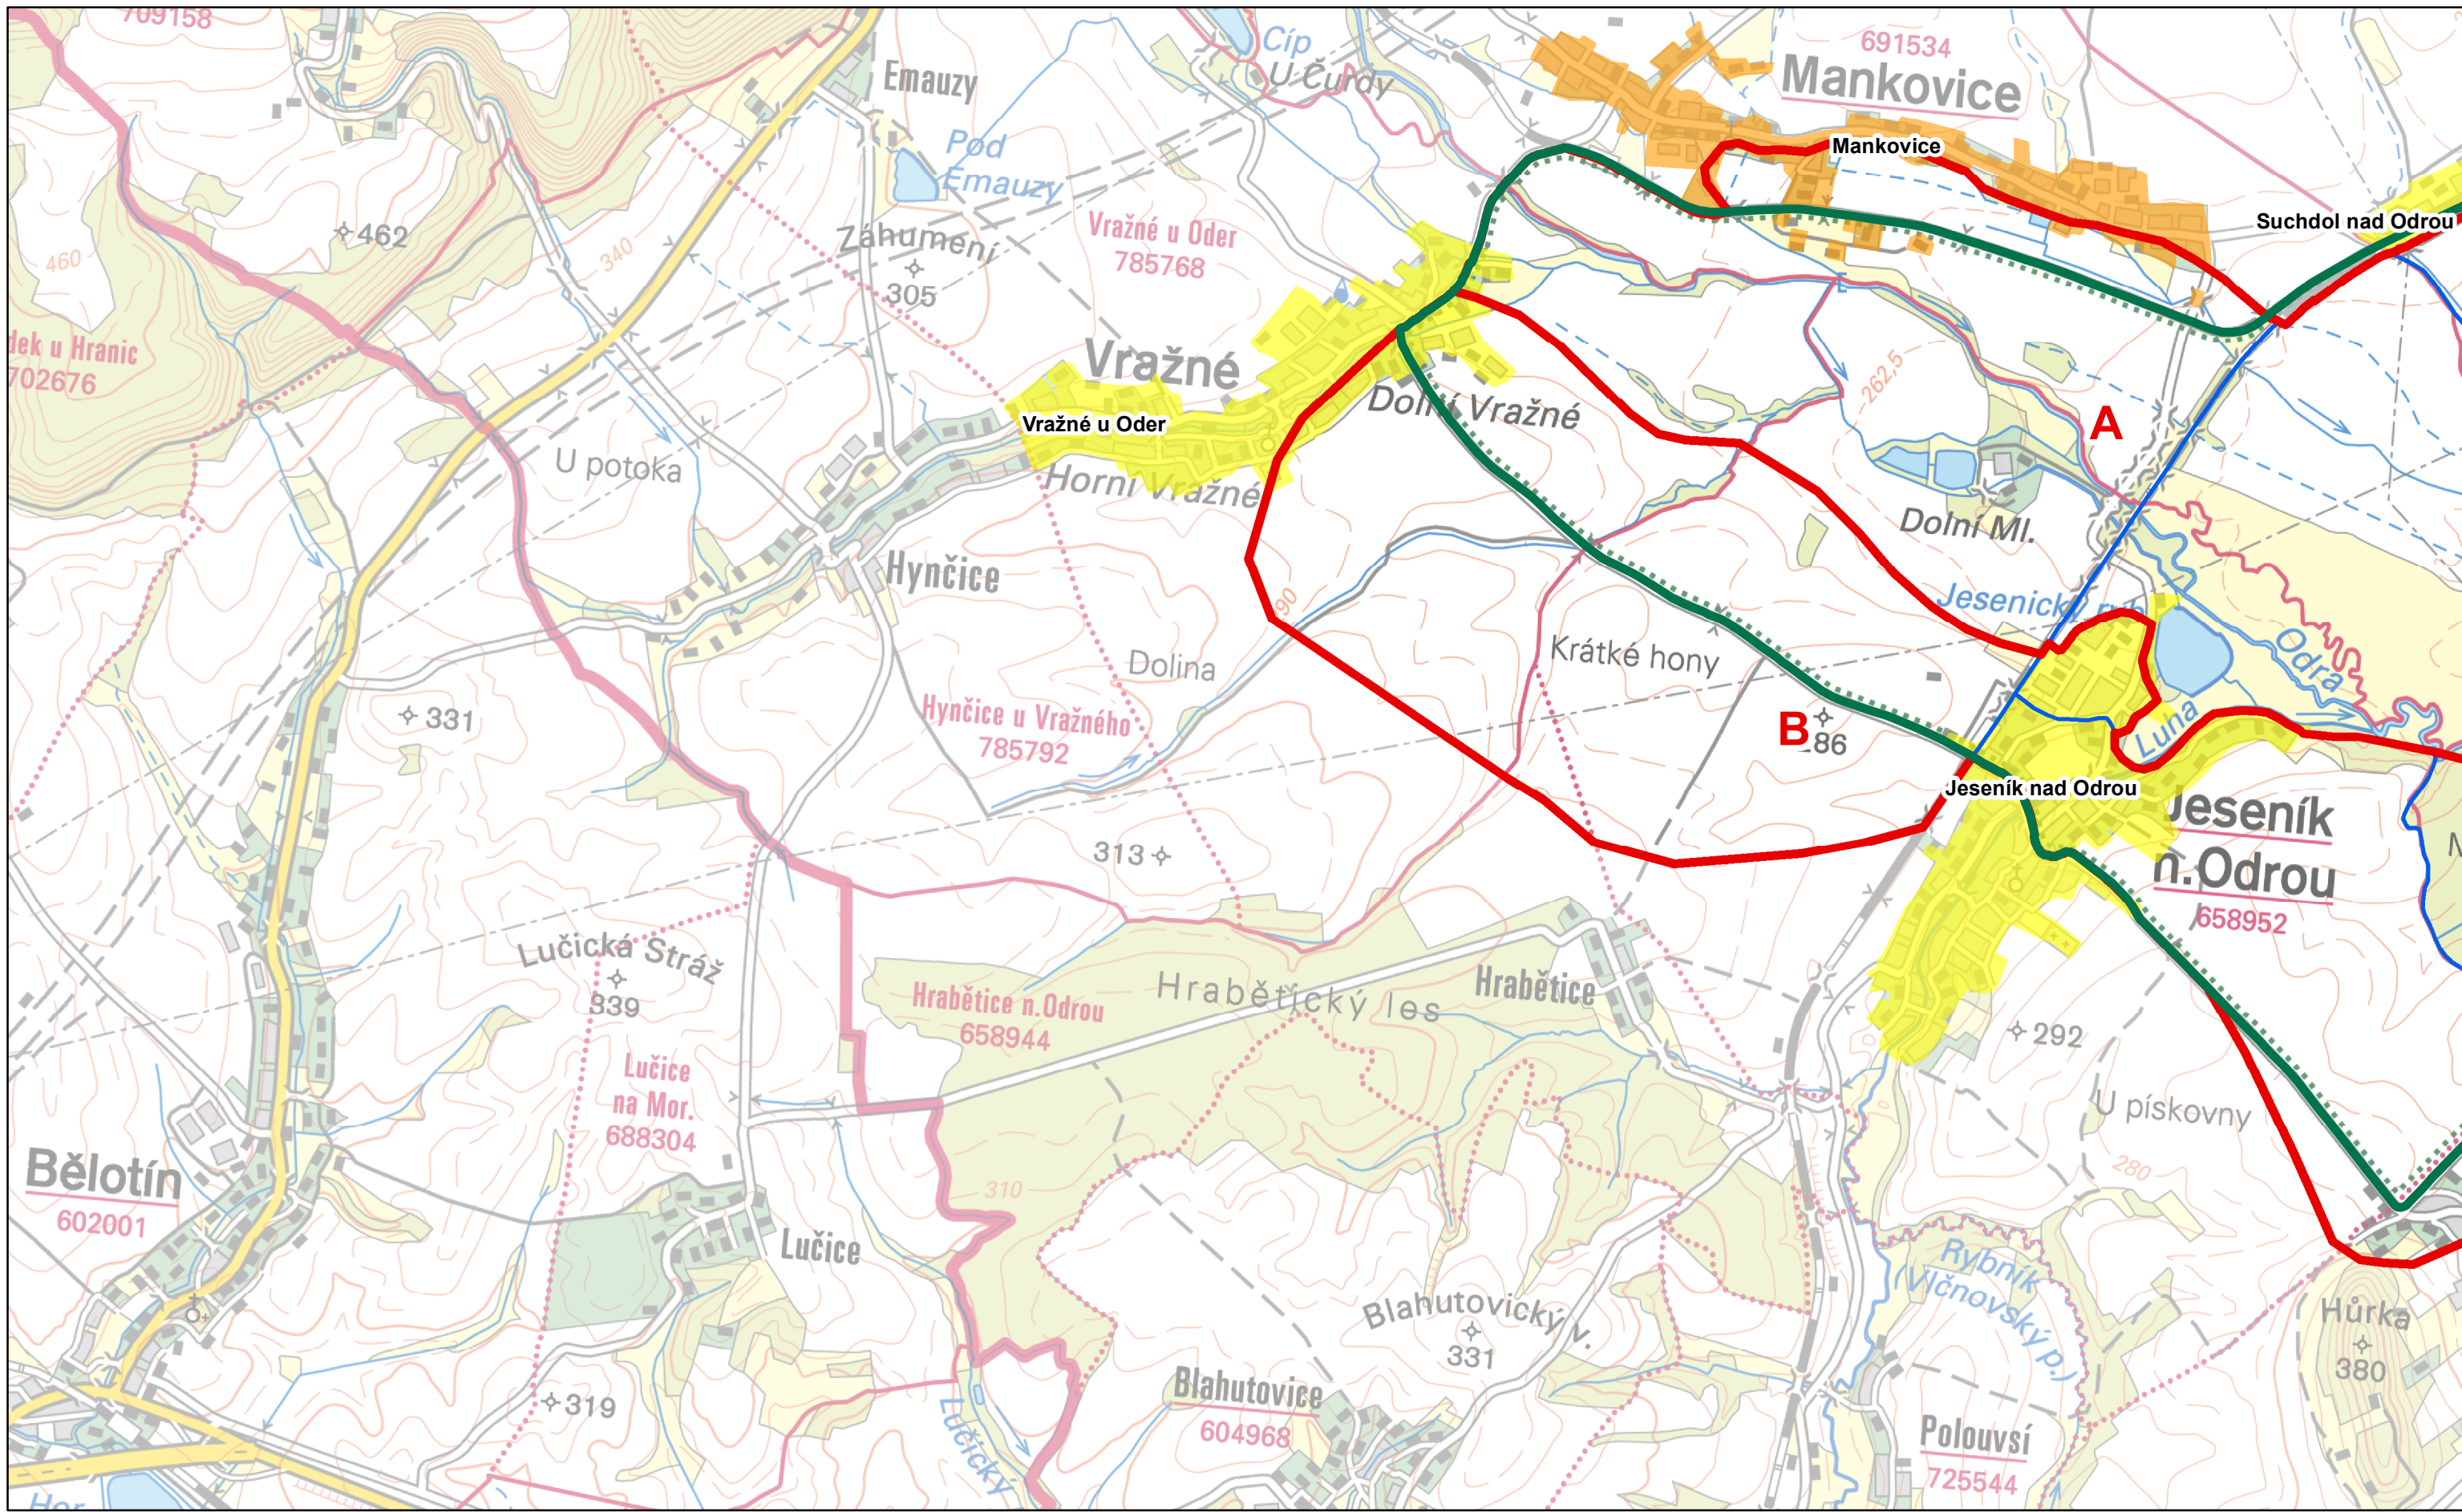

CHKO Poodří		II. kategorie
	Oblast krajinného rázu		III. kategorie
	Místo krajinného rázu		IV. kategorie

Kategorizace sídel

Autor: Mgr. Lukáš Klouda
Datum: 11/2013

**Preventivní hodnocení krajinného rázu
území CHKO Poodří
Č. 04 KATEGORIZACE SÍDEL**