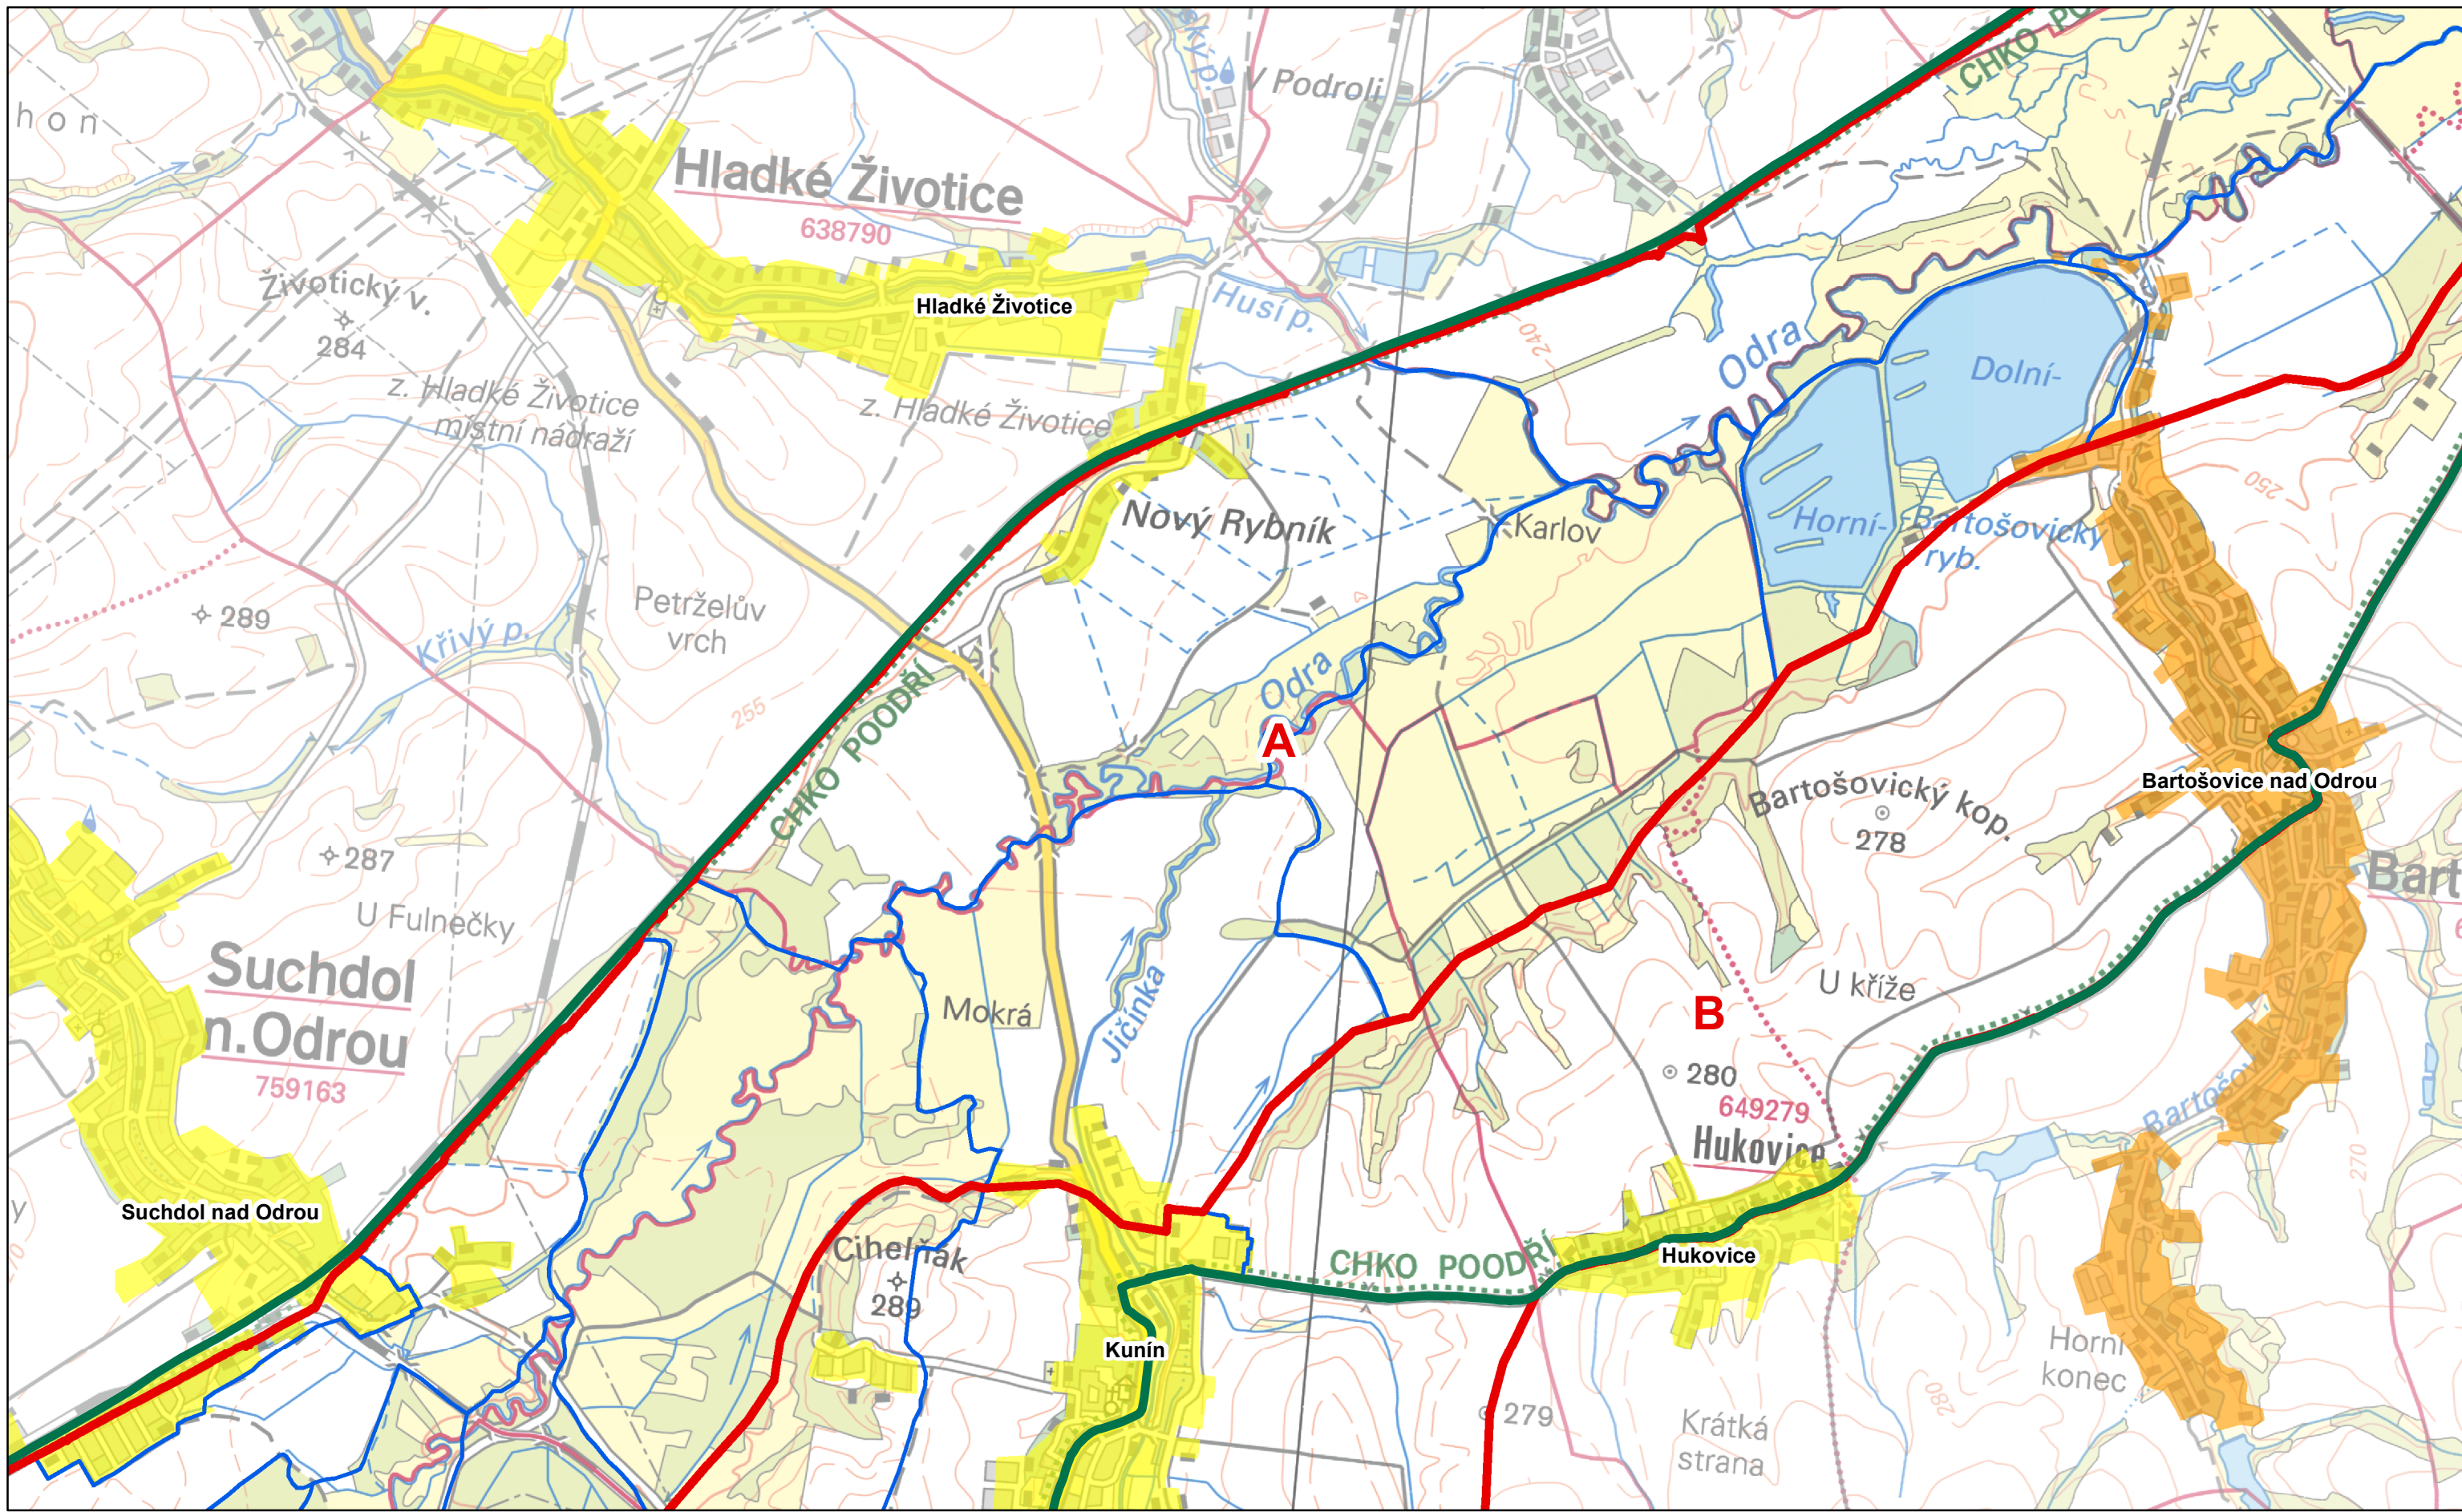

CHKO Poodří		Kategorizace sídel
	Oblast krajinného rázu		II. kategorie
	Místo krajinného rázu		III. kategorie
			IV. kategorie

Autor: Mgr. Lukáš Klouda
Datum: 11/2013

3

**Preventivní hodnocení krajinného rázu
území CHKO Poodří
Č. 04 KATEGORIZACE SÍDEL**