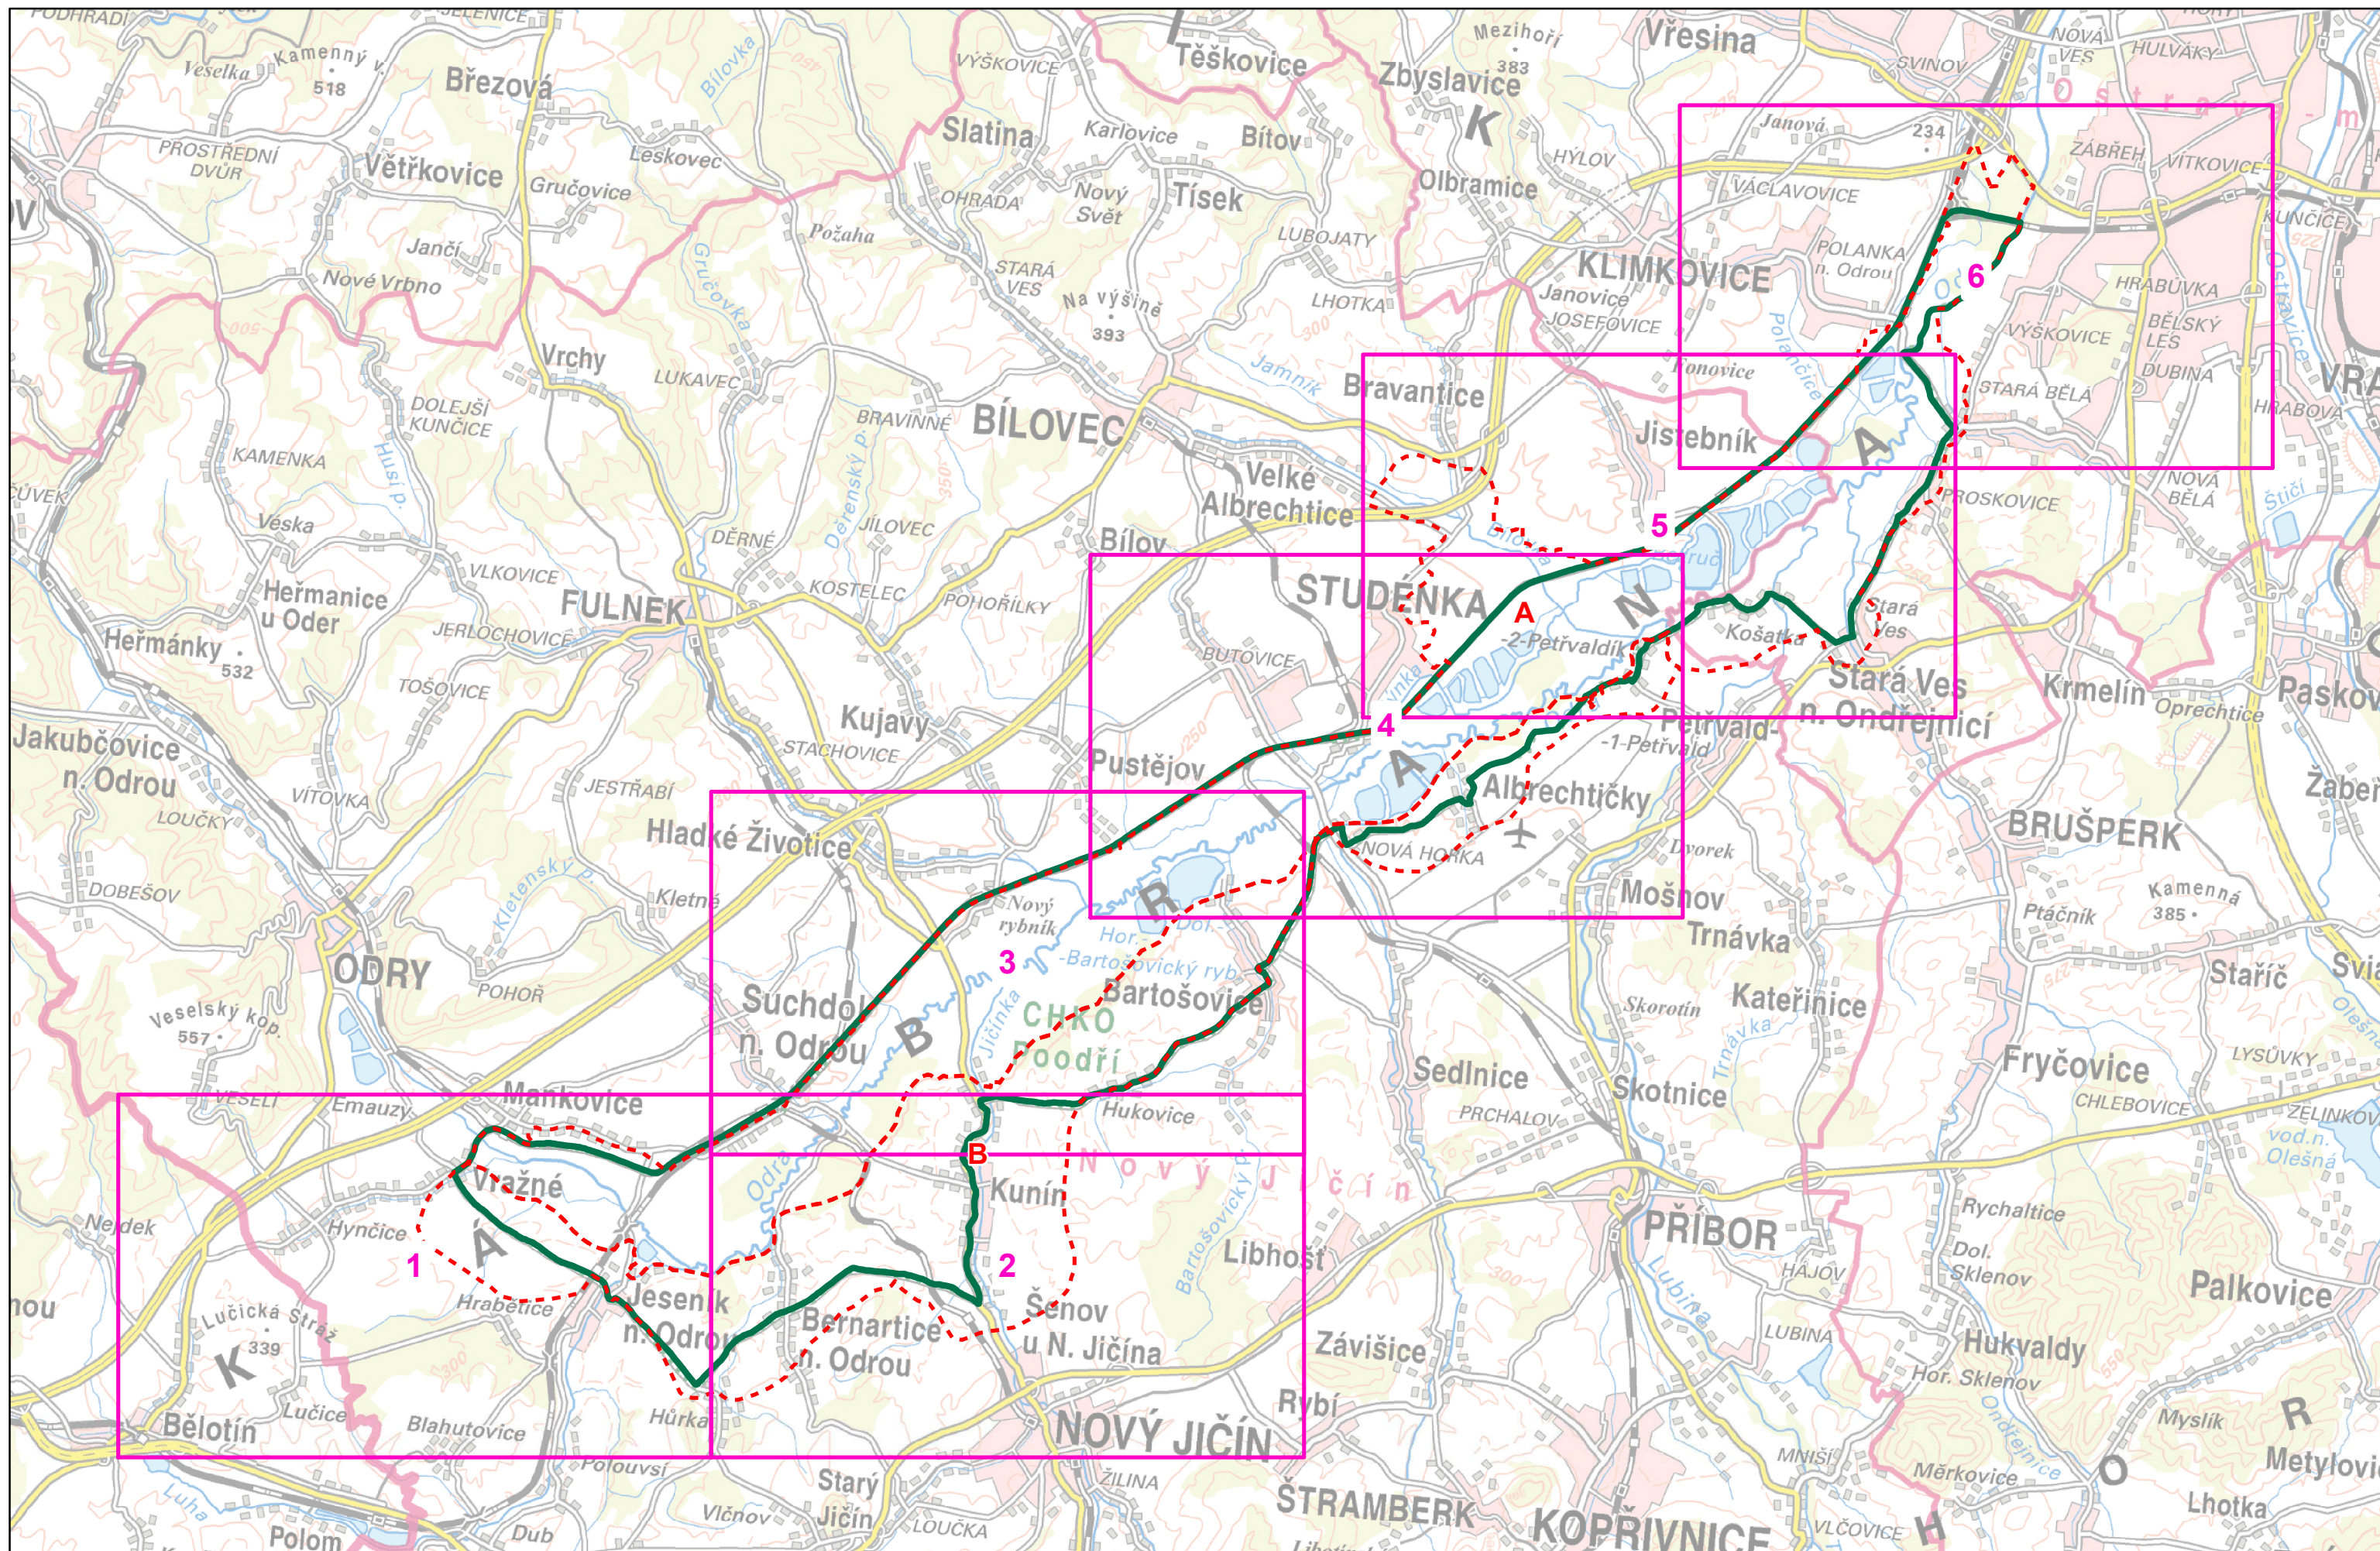

Oblasti krajinného rázu
CHKO Podřetí

Autor: Mgr. Lukáš Klouda
Datum: 11/2013

© AOPK ČR 2013 1:100 000

**Preventivní hodnocení krajinného rázu
území CHKO Podřetí
PŘEHLEDKA**