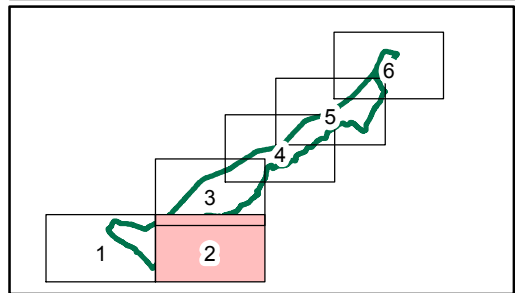

Dominanty	Památný strom	Oblasti krajinného rázu
kulturně-historická pozitivní	Exponovaná území	CHKO Podřetí
kulturně-historická negativní	Stromořadí	
přírodní pozitivní	Maloplošné zvláště chráněné území	

Autor: Mgr. Lukáš Klouda
Datum: 11/2013

2