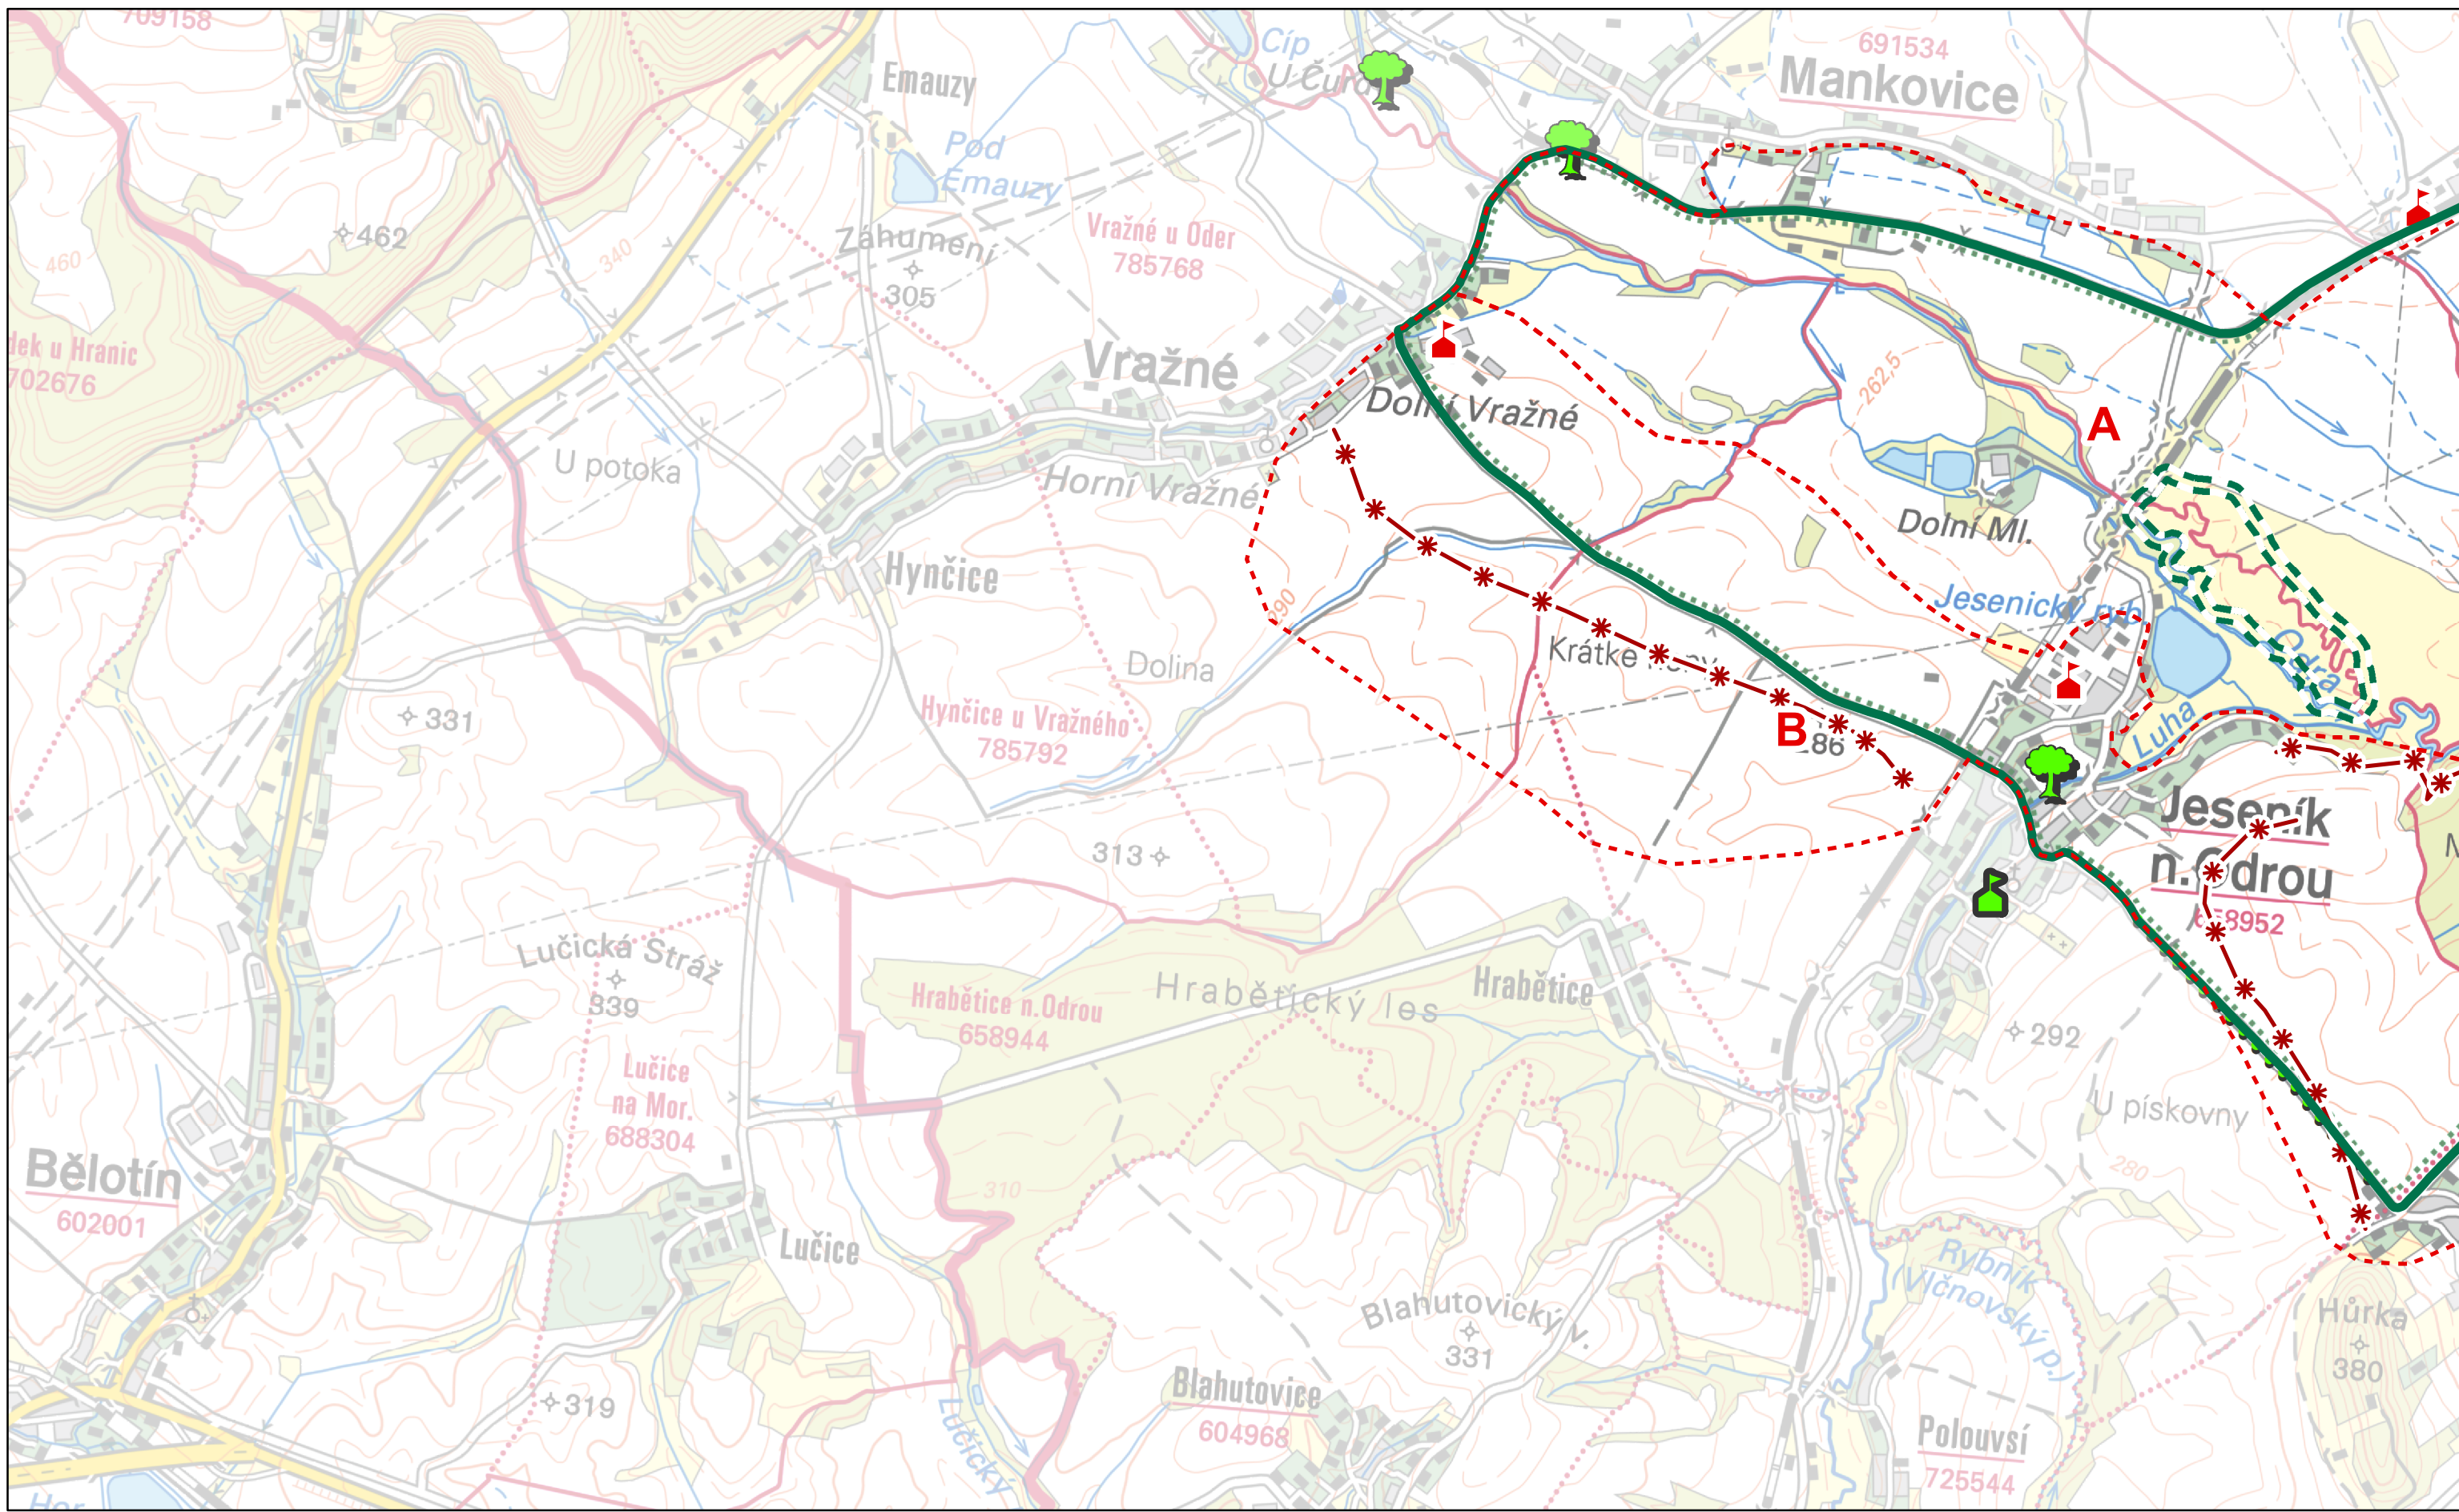

Dominanty	Památný strom	Oblasti krajinného rázu
kulturně-historická pozitivní	Exponovaná území	CHKO Podřetí
kulturně-historická negativní	Stromořadí	
přírodní pozitivní	Maloplošné zvláště chráněné území	

Autor: Mgr. Lukáš Klouda
Datum: 11/2013

1

**Preventivní hodnocení krajinného rázu
území CHKO Podřetí
Č. 03 HODNOTY KRAJINNÉHO RÁZU**