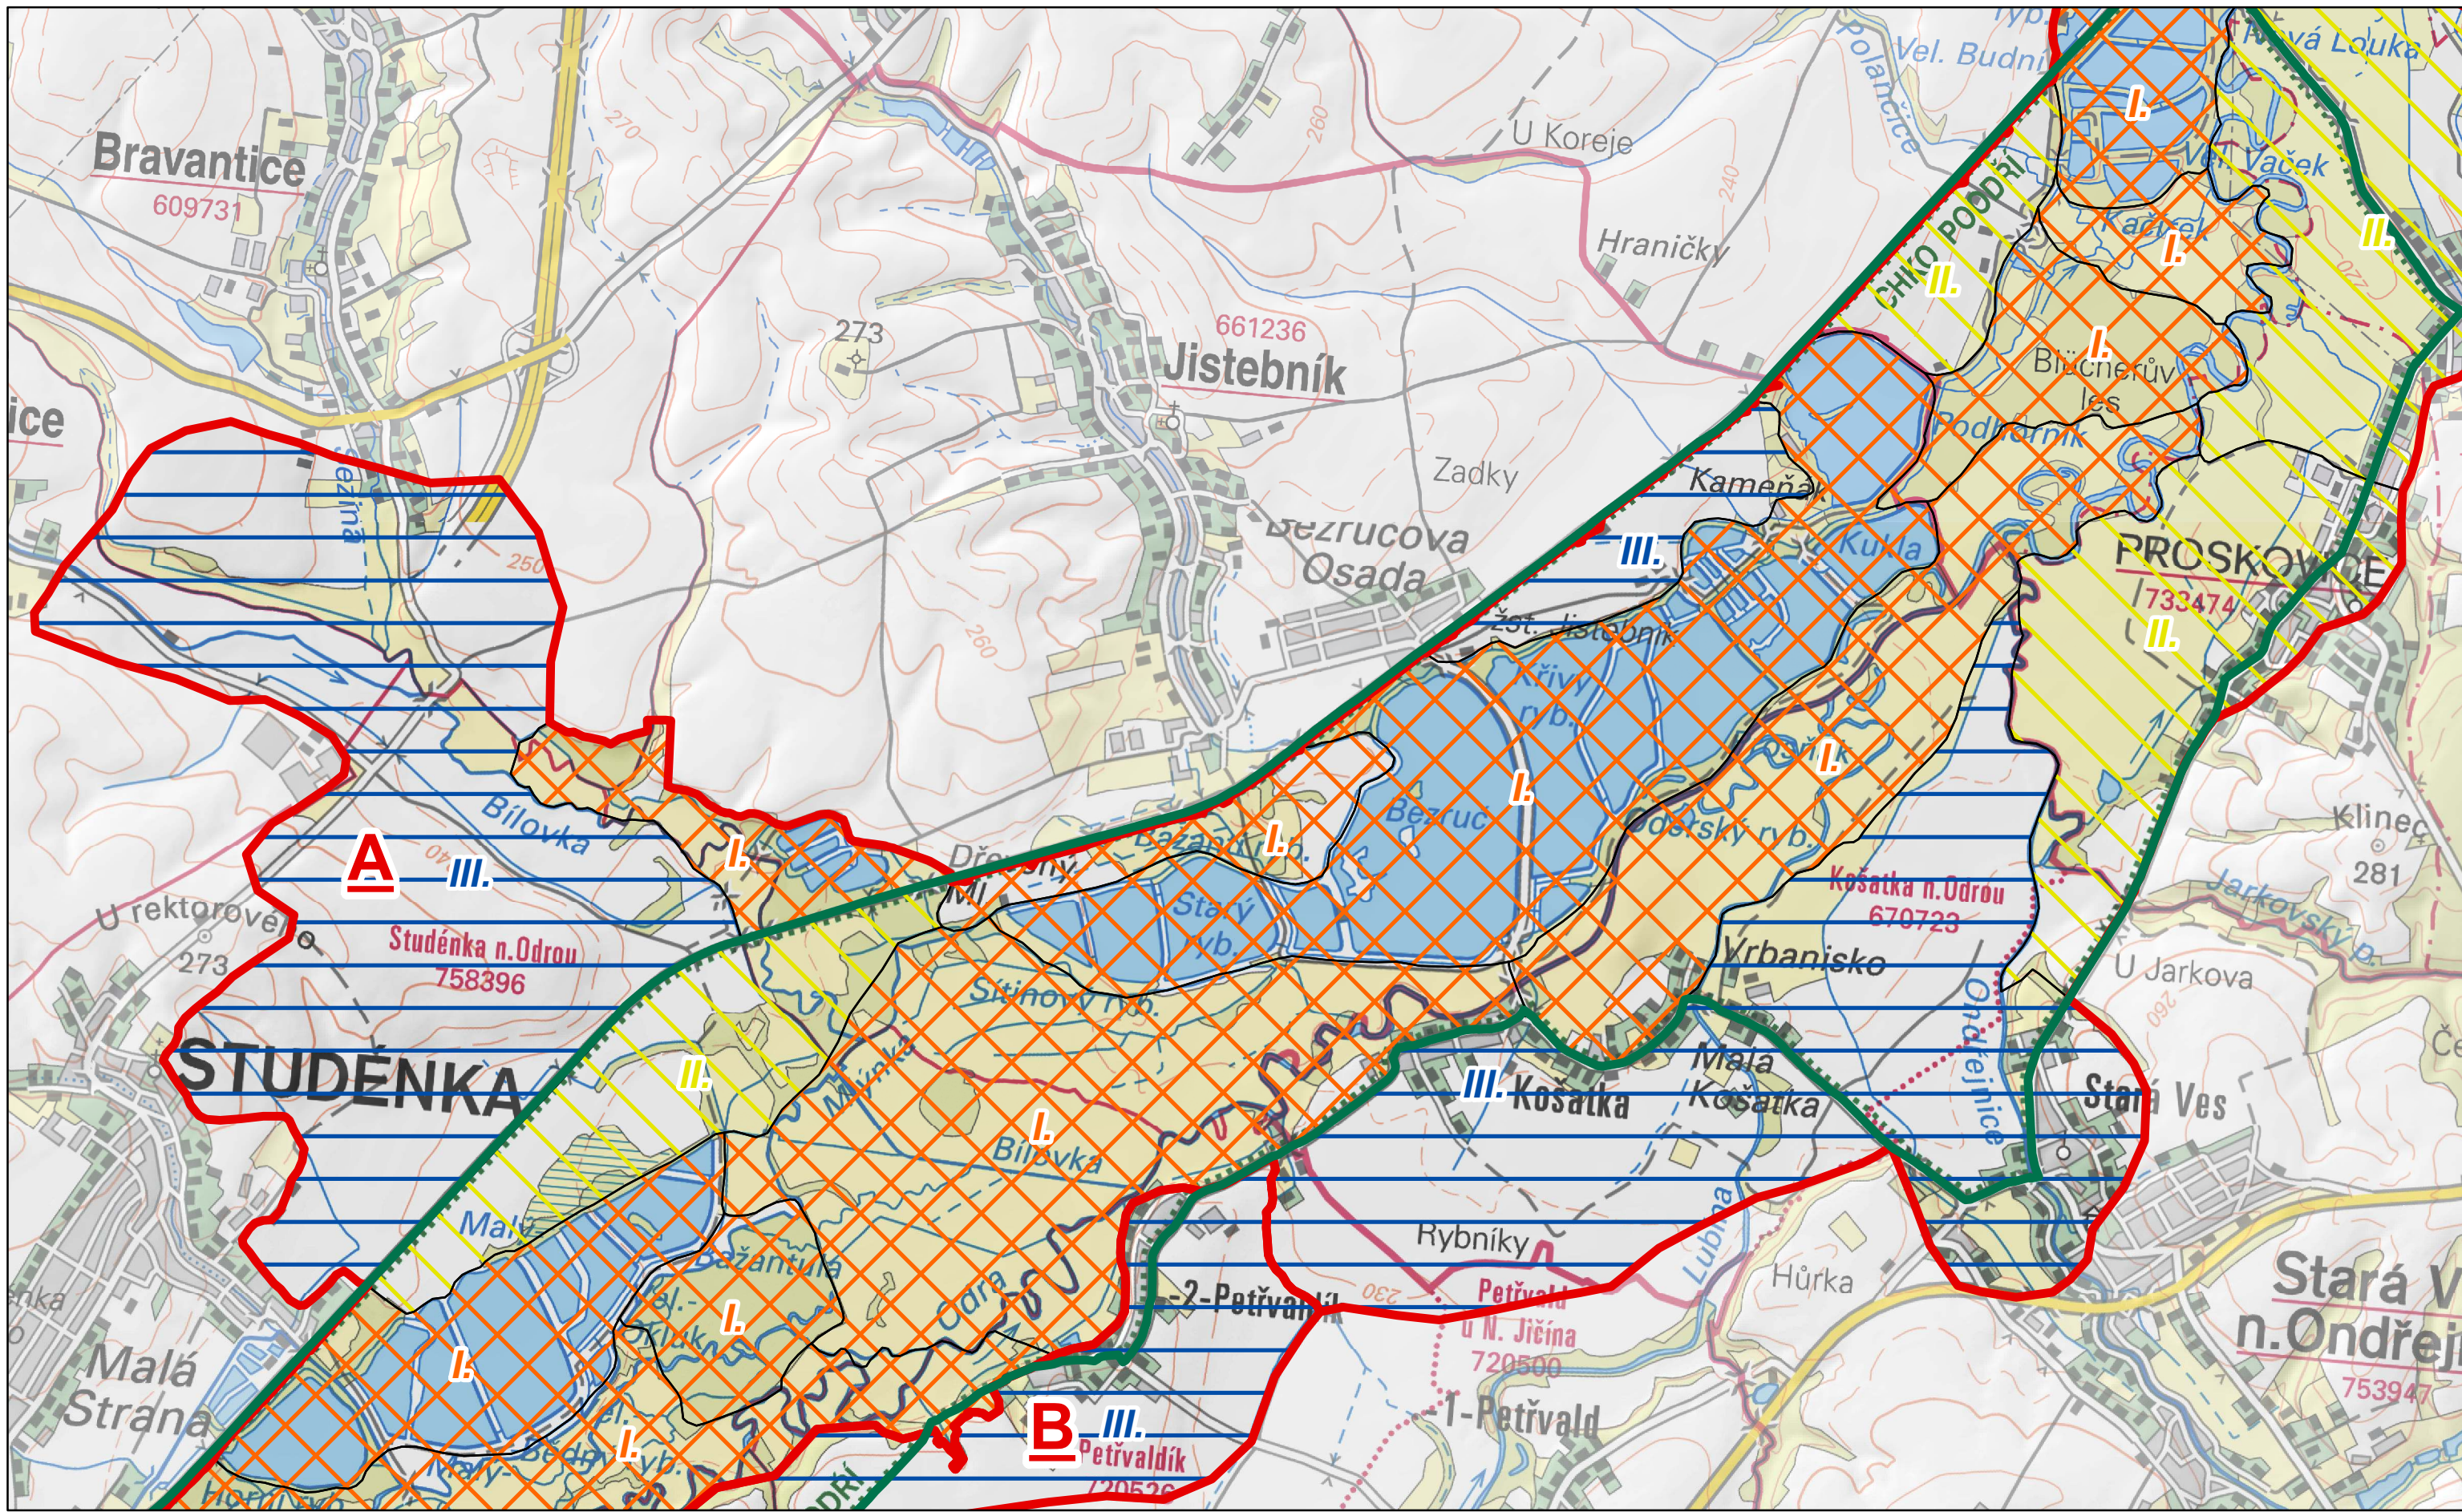

CHKO Poodří

A Oblasti krajinného rázu

Místa krajinného rázu
- pásmo odstupňované ochrany

- A.2 I. pásmo
- A.1 II. pásmo
- B.2 III. pásmo

Autor: Mgr. Lukáš Klouda
Datum: 11/2013

**Preventivní hodnocení krajinného rázu
území CHKO Poodří
Č. 02 PROSTOROVÁ A CHARAKTEROVÁ
DIFERENCIACE ÚZEMÍ
- oblasti a místa krajinného rázu,
návrh pásem odstupňované ochrany**