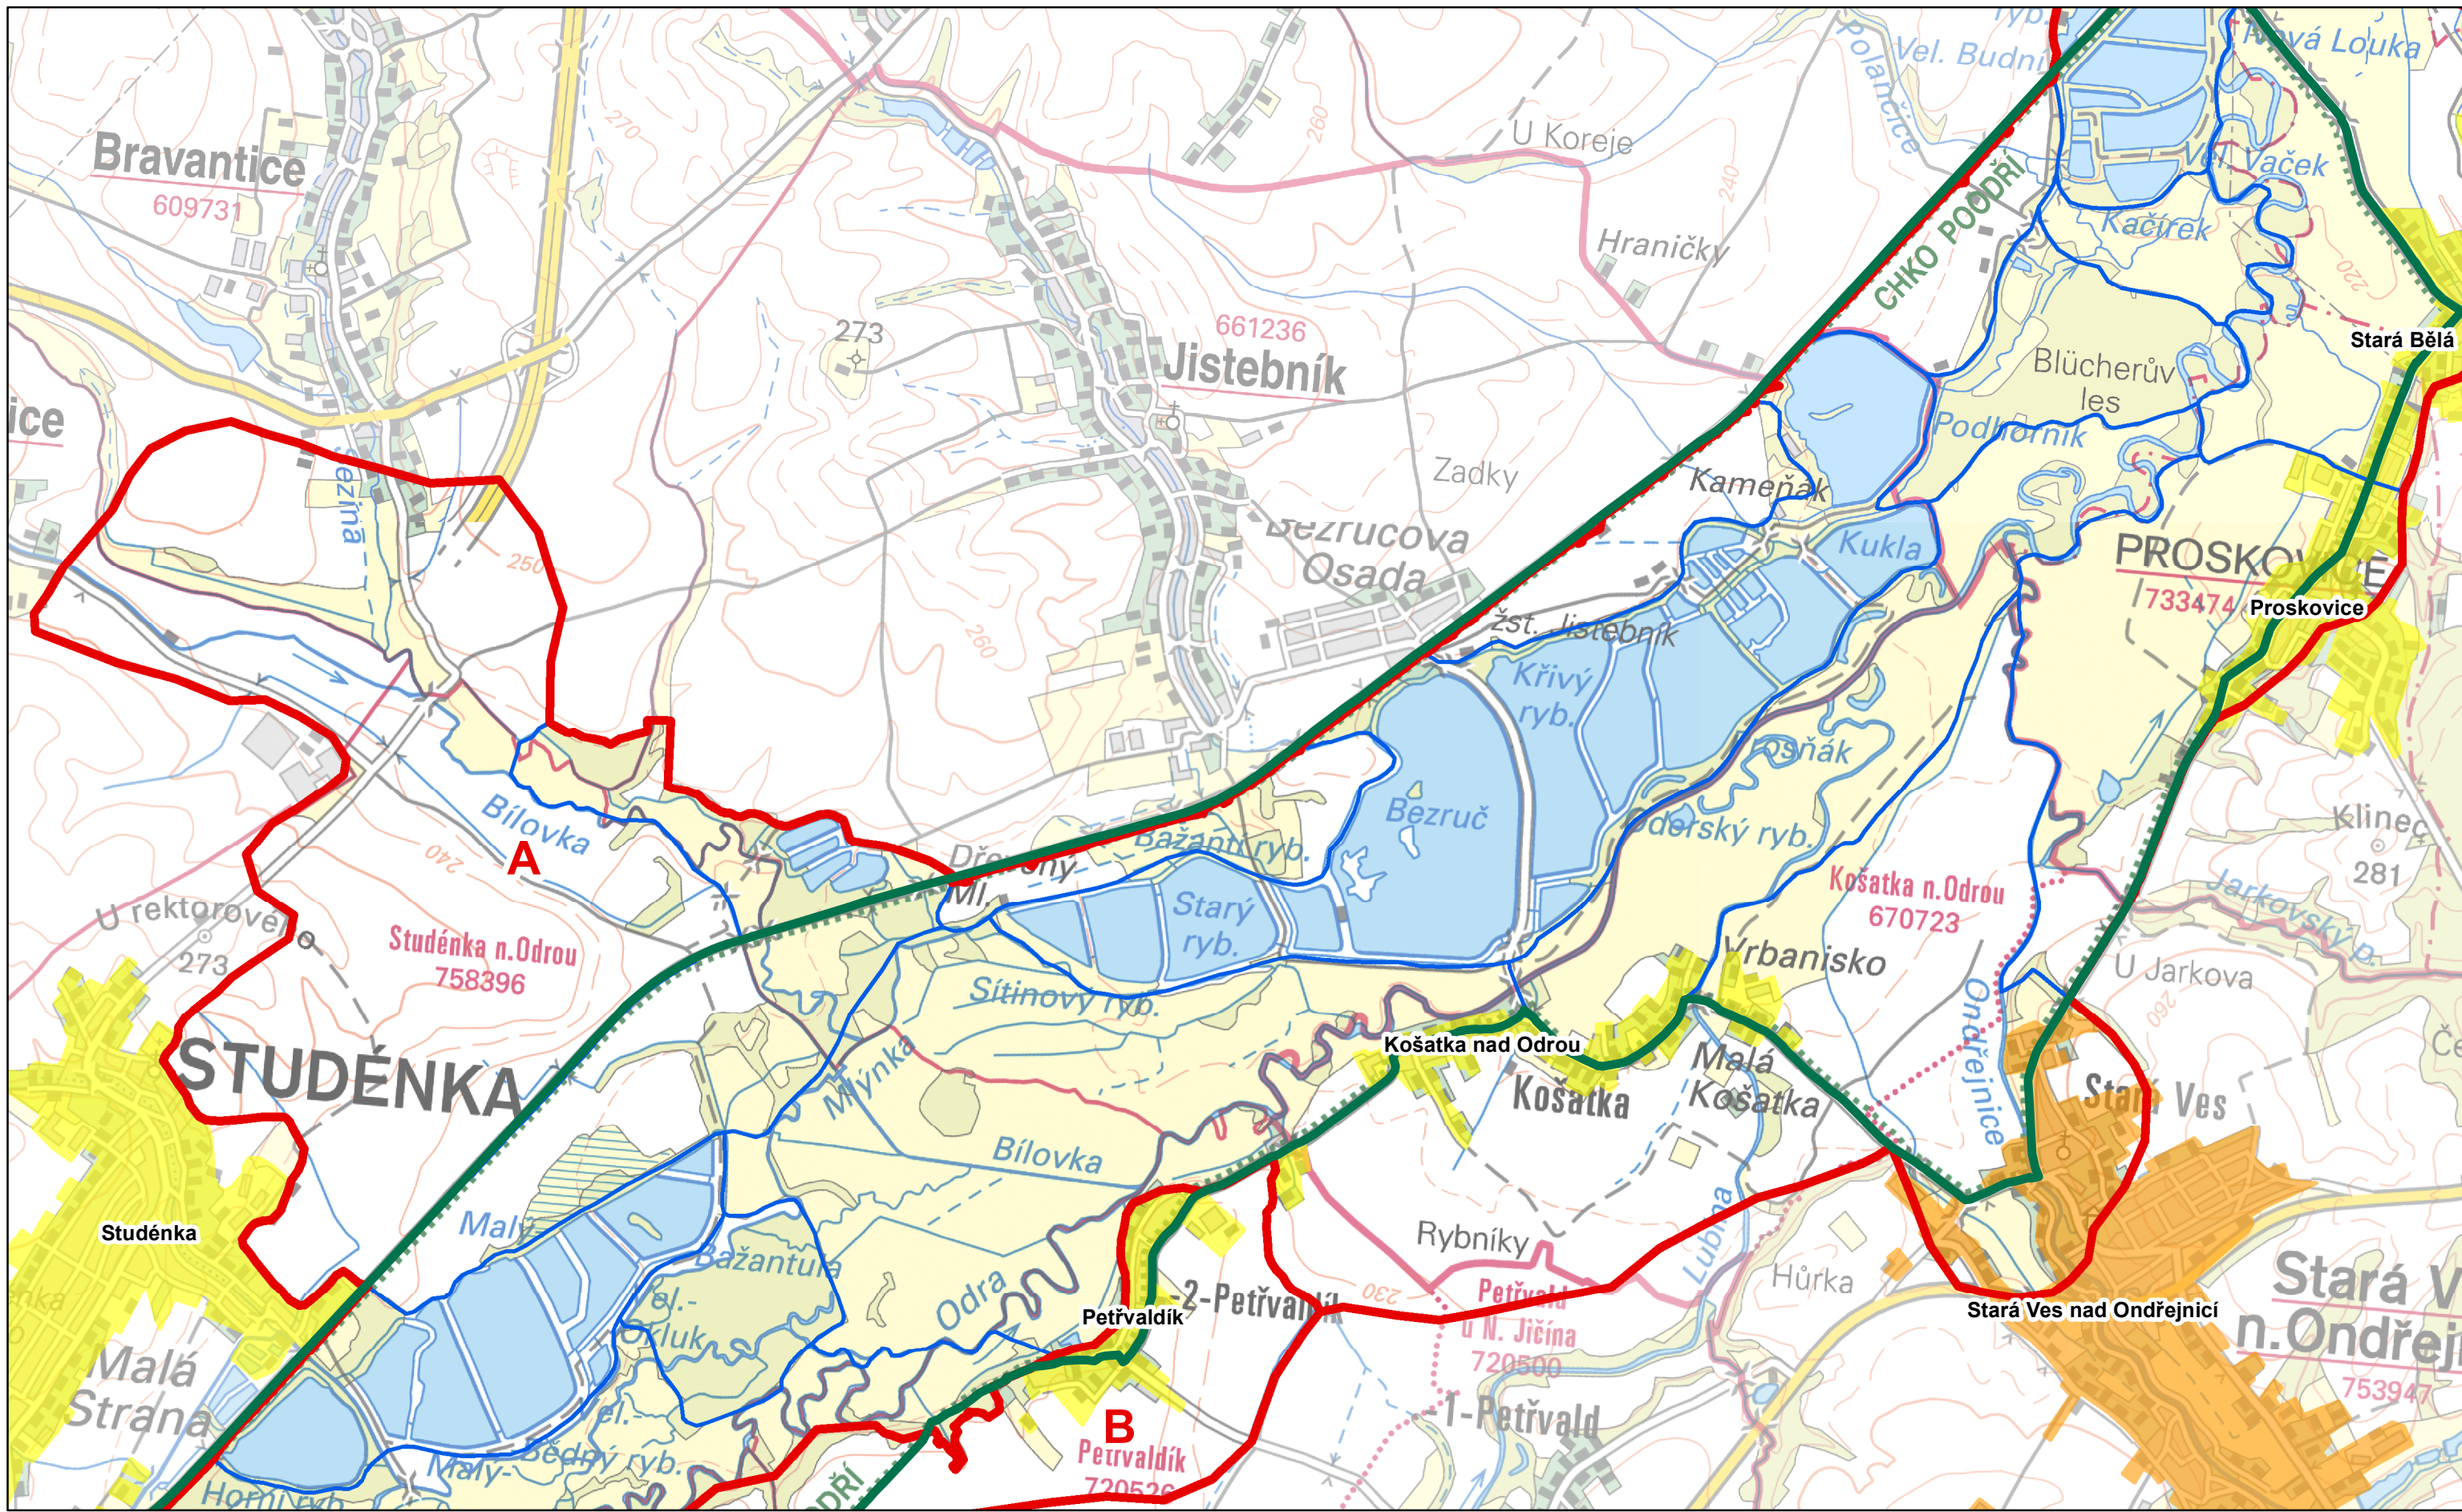

CHKO Poodří		Kategorizace sídel
	Oblast krajinného rázu		II. kategorie
	Místo krajinného rázu		III. kategorie
			IV. kategorie

Autor: Mgr. Lukáš Klouda
Datum: 11/2013

**Preventivní hodnocení krajinného rázu
území CHKO Poodří
Č. 04 KATEGORIZACE SÍDEL**