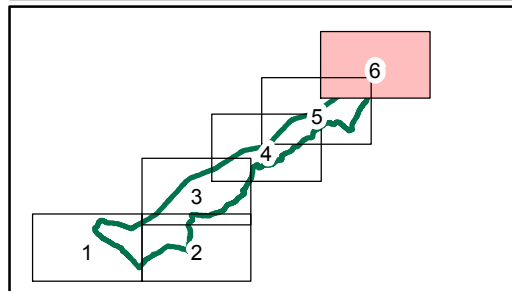

CHKO Poodří

A Oblasti krajinného rázu

Místa krajinného rázu
- pásmo odstupňované ochrany

- A.2 I. pásmo
- A.1 II. pásmo
- B.2 III. pásmo

Autor: Mgr. Lukáš Klouda
Datum: 11/2013

**Preventivní hodnocení krajinného rázu
území CHKO Poodří
Č. 02 PROSTOROVÁ A CHARAKTEROVÁ
DIFERENCIACE ÚZEMÍ
- oblasti a místa krajinného rázu,
návrh pásem odstupňované ochrany**