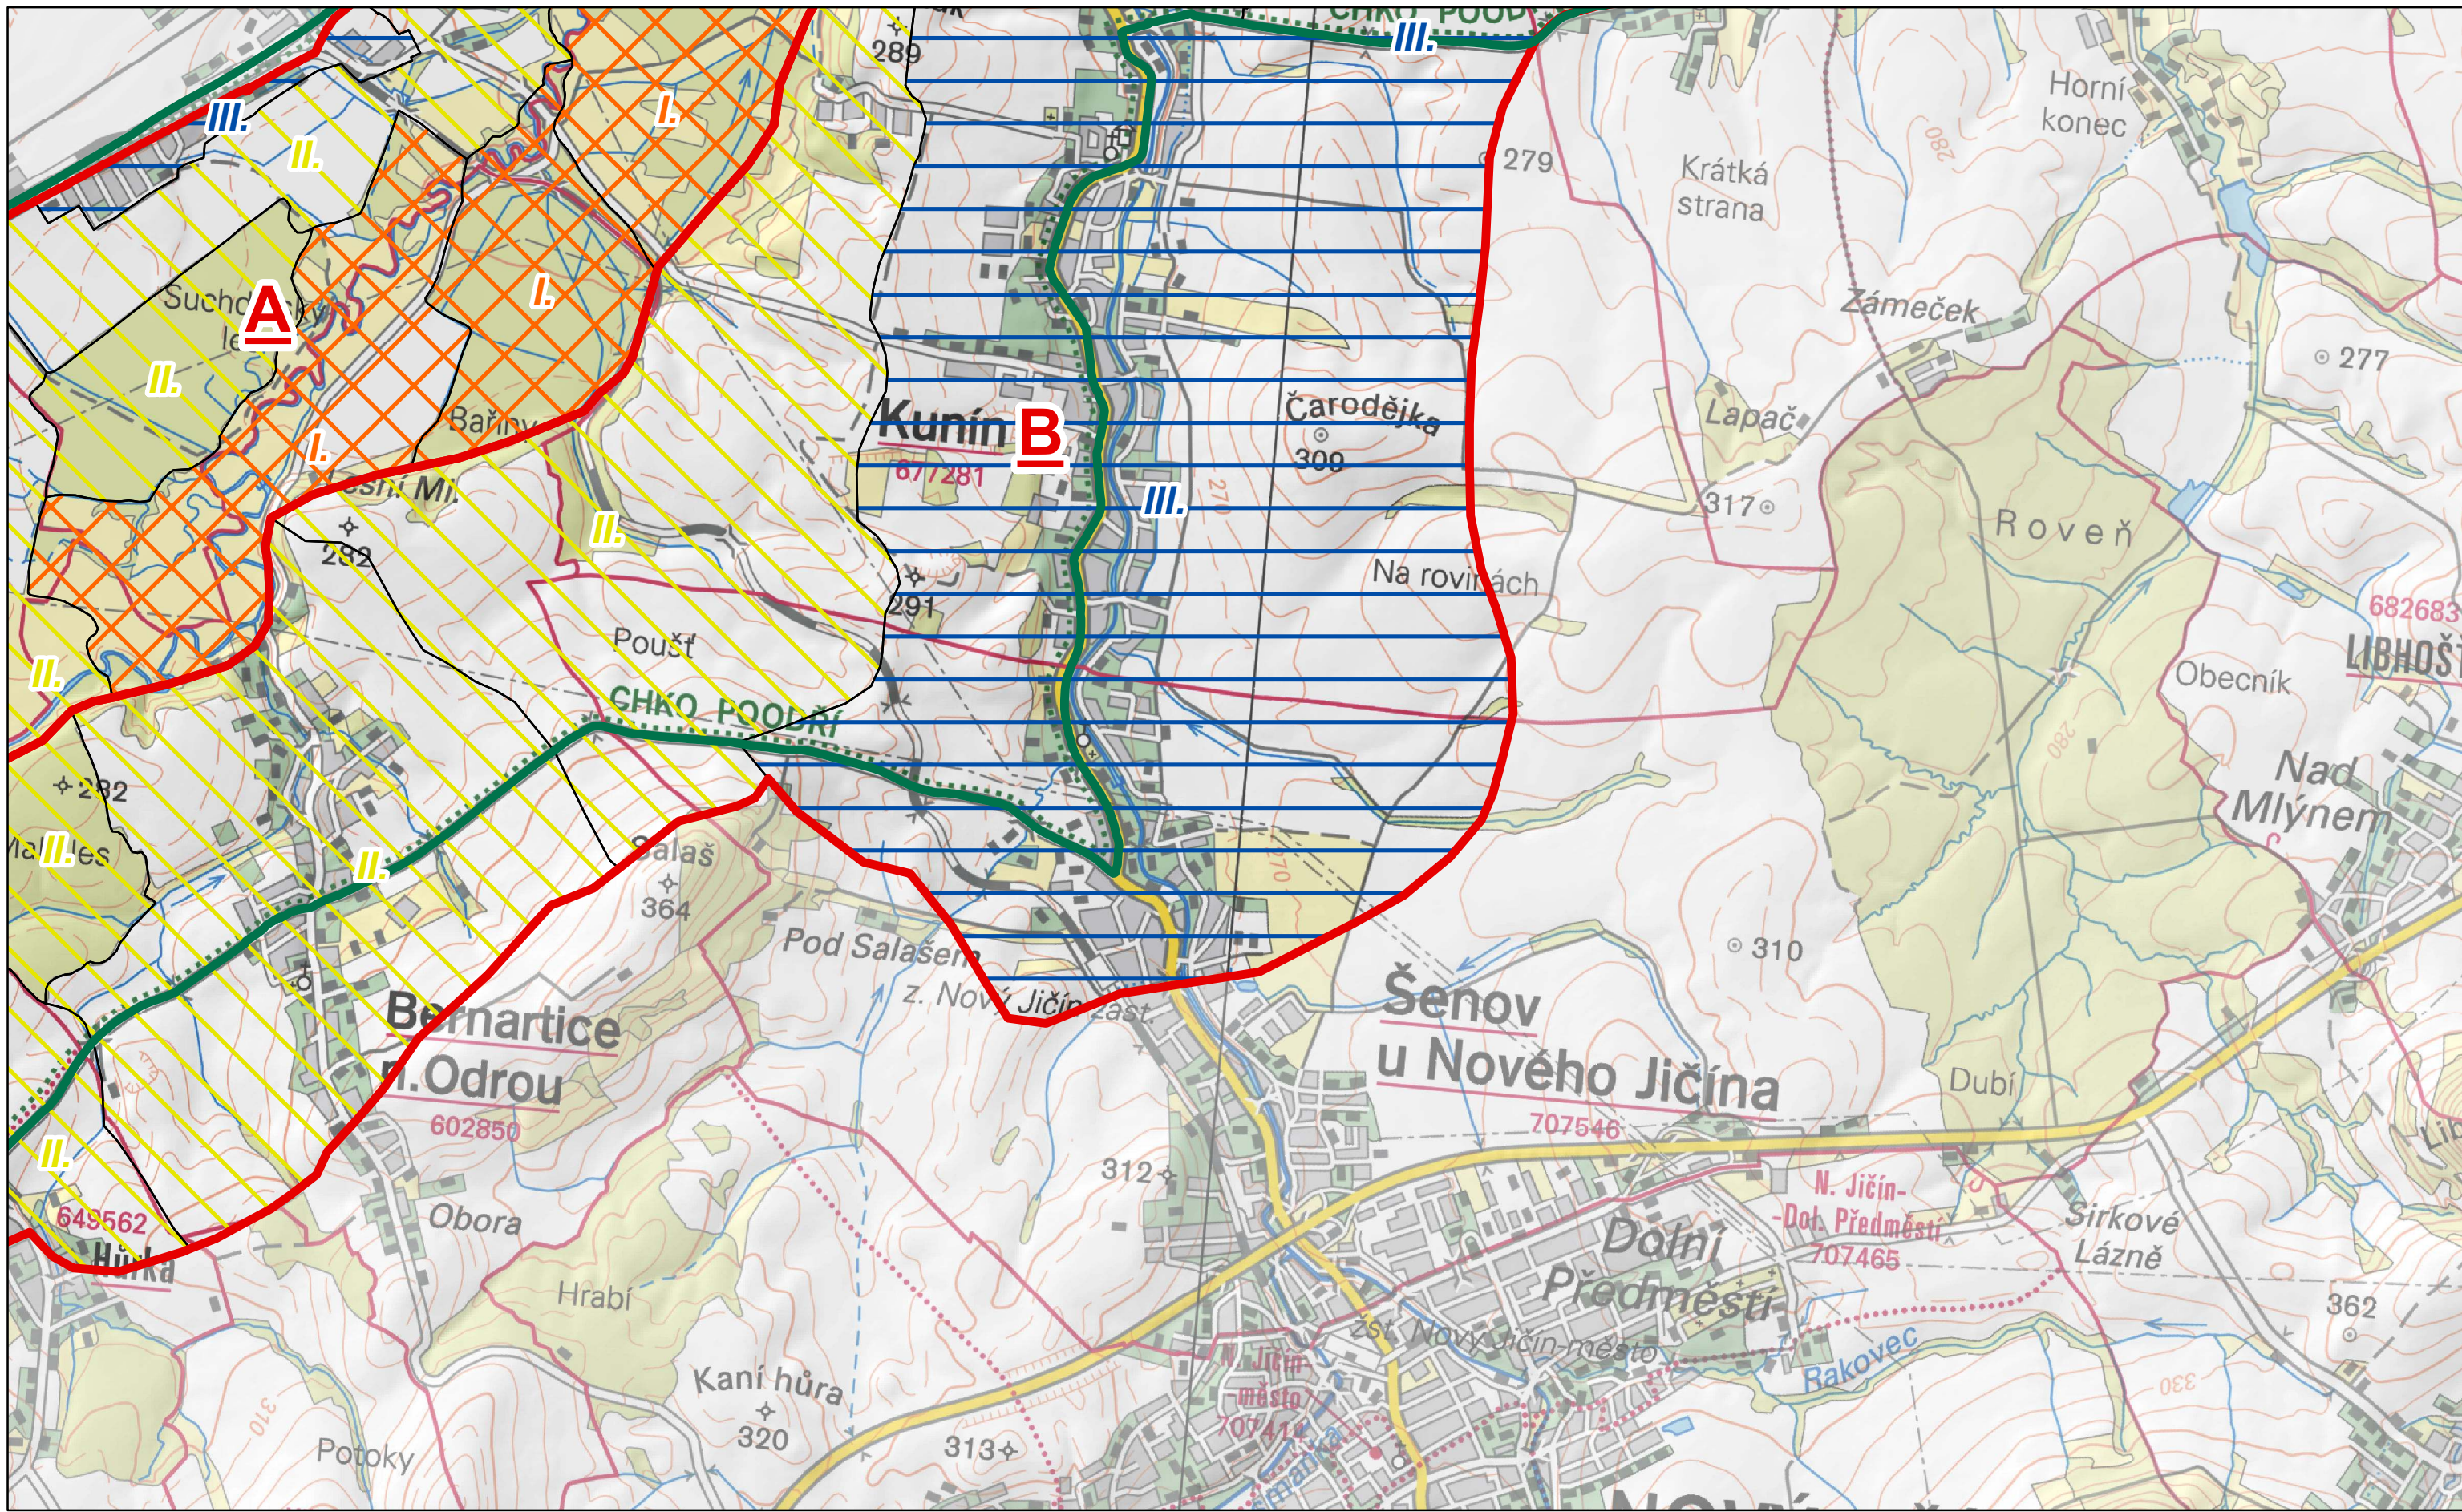

CHKO Poodří		Místa krajinného rázu - pásmo odstupňované ochrany
	A Oblasti krajinného rázu		A.2 I. pásmo
			A.1 II. pásmo
			B.2 III. pásmo

Autor: Mgr. Lukáš Klouda
Datum: 11/2013

2

**Preventivní hodnocení krajinného rázu
území CHKO Poodří
Č. 02 PROSTOROVÁ A CHARAKTEROVÁ
DIFERENCIACE ÚZEMÍ
- oblasti a místa krajinného rázu,
návrh pásem odstupňované ochrany**