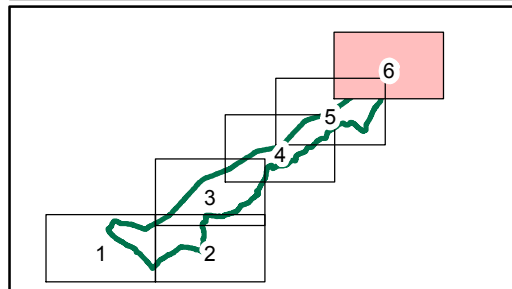

CHKO Poodří		Kategorizace sídel
	Oblast krajinného rázu		II. kategorie
	Místo krajinného rázu		III. kategorie
			IV. kategorie

Autor: Mgr. Lukáš Klouda
Datum: 11/2013

6

**Preventivní hodnocení krajinného rázu
území CHKO Poodří
Č. 04 KATEGORIZACE SÍDEL**