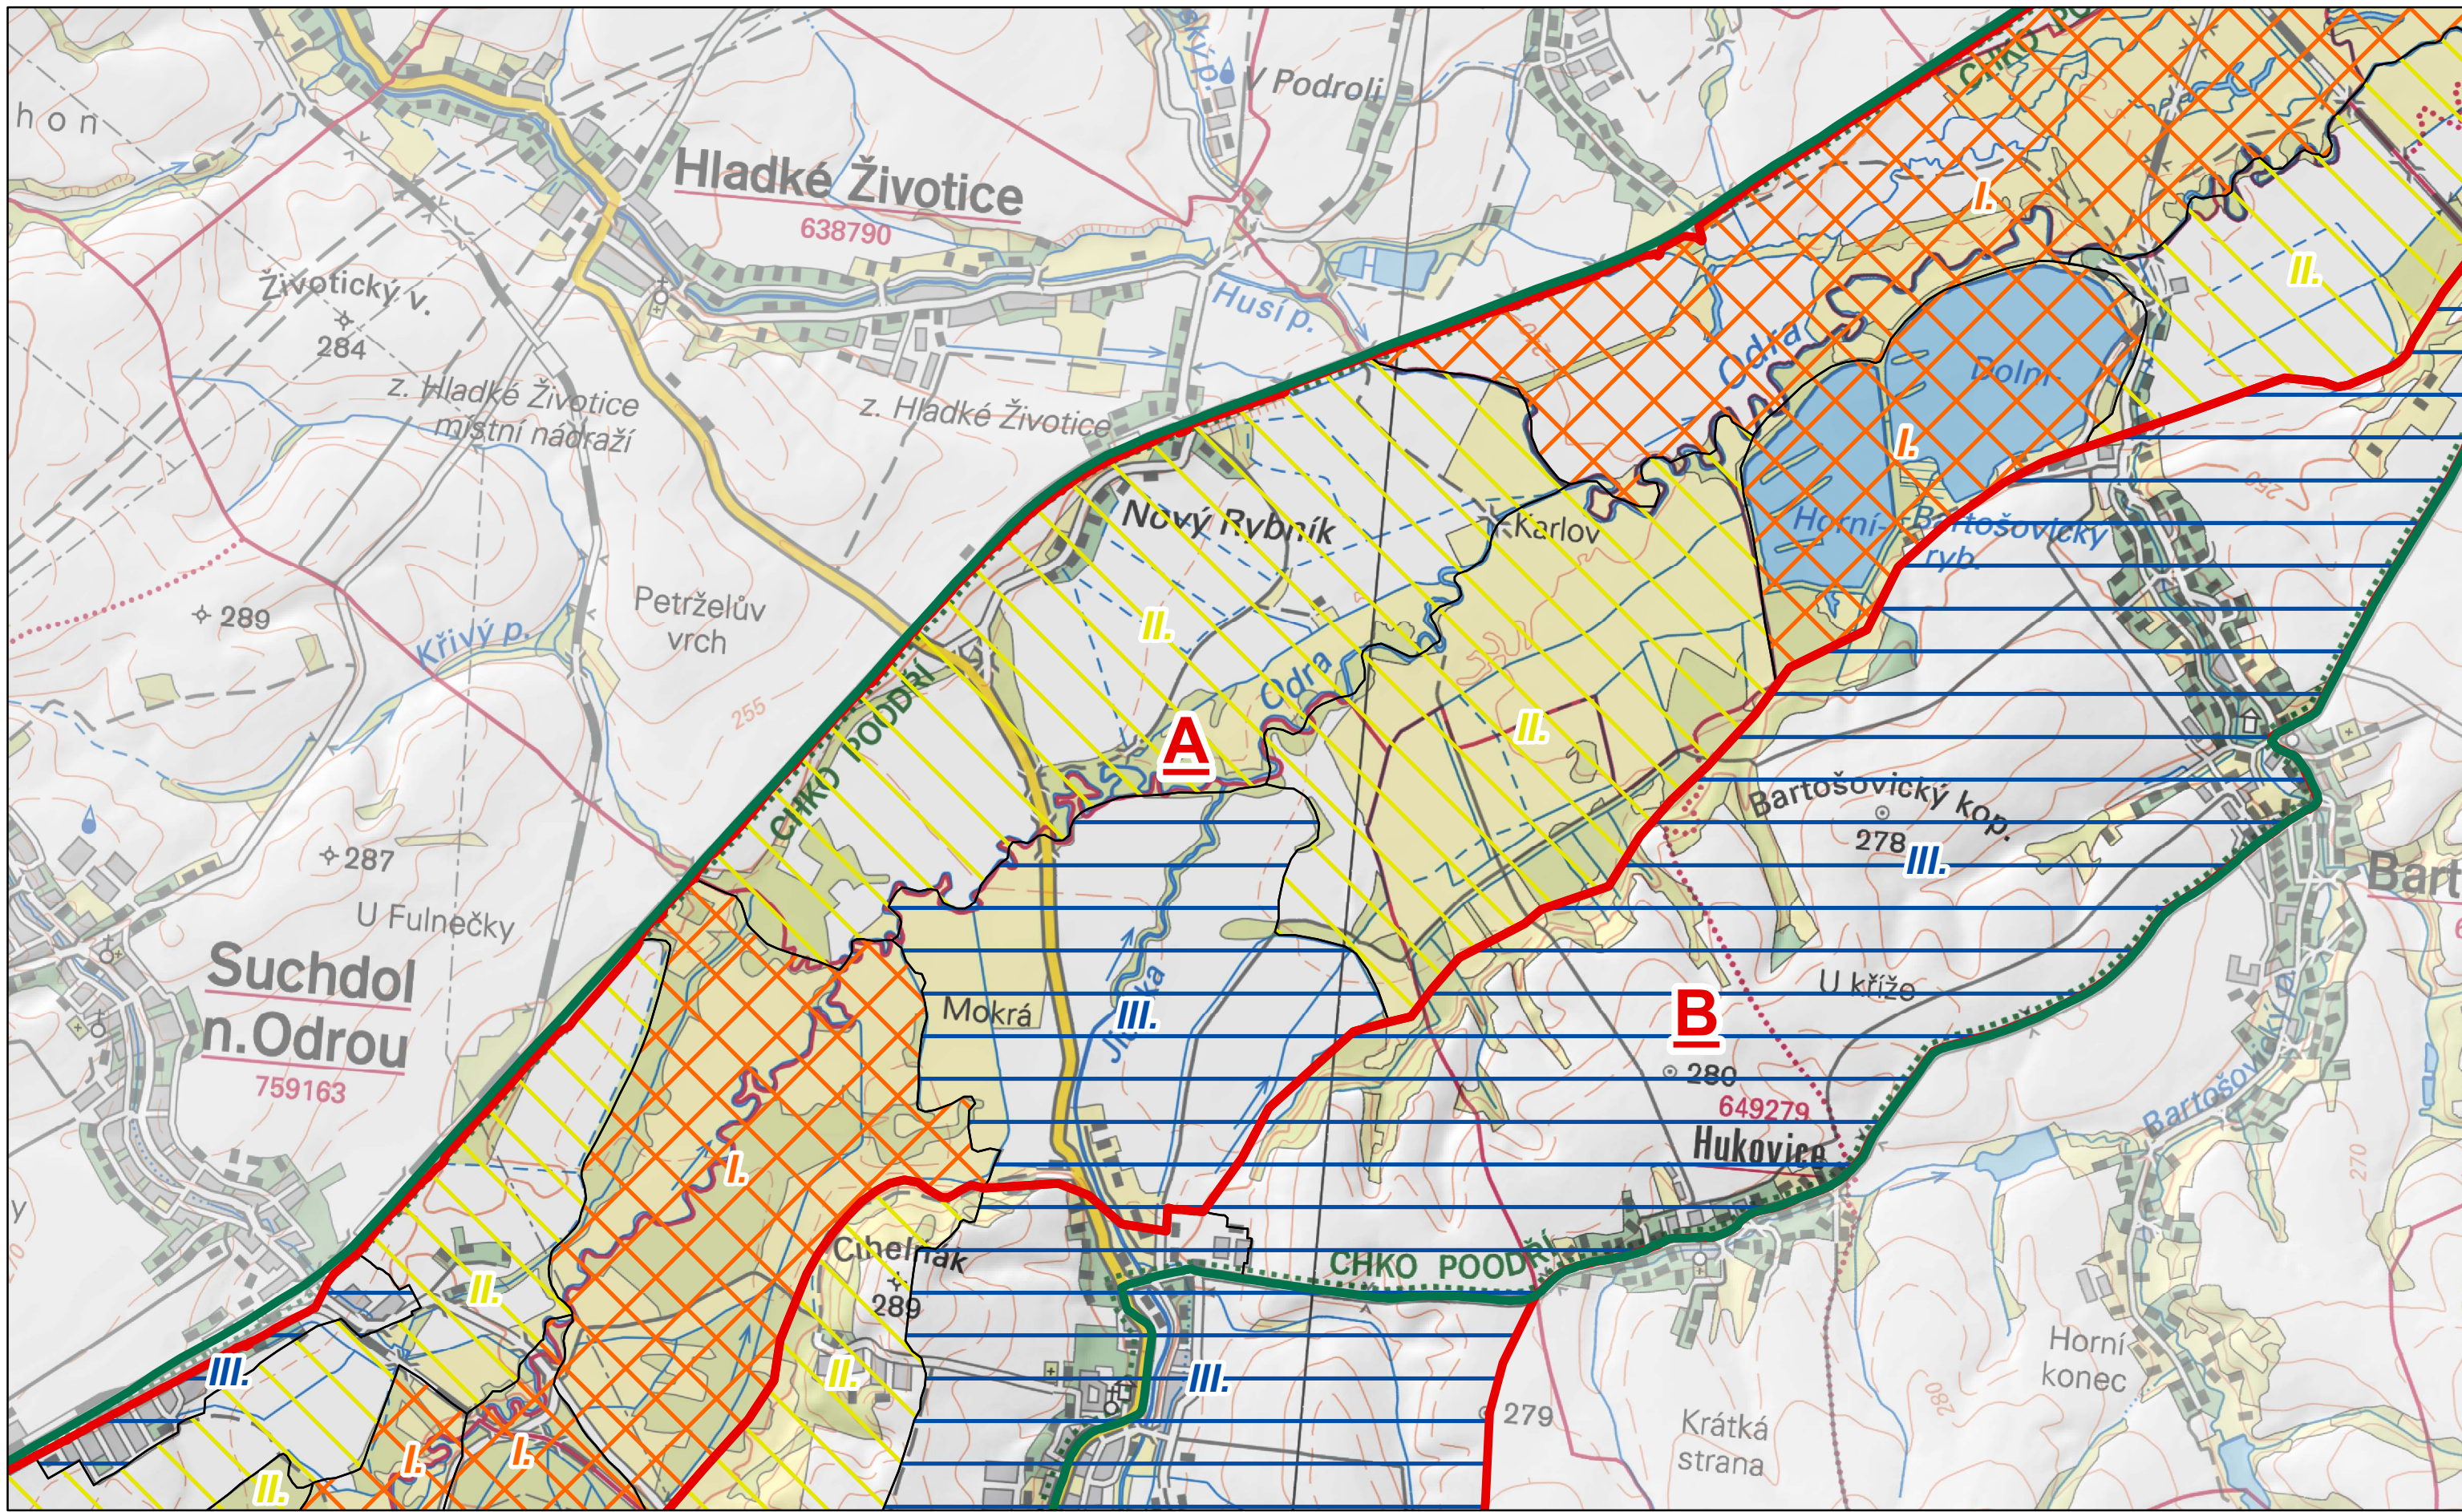

	CHKO Poodří		Místa krajinného rázu - pásmo odstupňované ochrany
	A Oblasti krajinného rázu		A.2 I. pásmo
			A.1 II. pásmo
			B.2 III. pásmo

Autor: Mgr. Lukáš Klouda
Datum: 11/2013

2

**Preventivní hodnocení krajinného rázu
území CHKO Poodří
Č. 02 PROSTOROVÁ A CHARAKTEROVÁ
DIFERENCIACE ÚZEMÍ
- oblasti a místa krajinného rázu,
návrh pásem odstupňované ochrany**