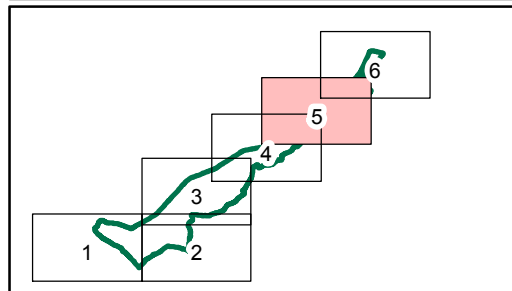

CHKO Poodří

A Oblasti krajinného rázu

Místa krajinného rázu
- pásmo odstupňované ochrany

- A.2 I. pásmo
- A.1 II. pásmo
- B.2 III. pásmo

Autor: Mgr. Lukáš Klouda
Datum: 11/2013

**Preventivní hodnocení krajinného rázu
území CHKO Poodří
Č. 02 PROSTOROVÁ A CHARAKTEROVÁ
DIFERENCIACE ÚZEMÍ
- oblasti a místa krajinného rázu,
návrh pásem odstupňované ochrany**