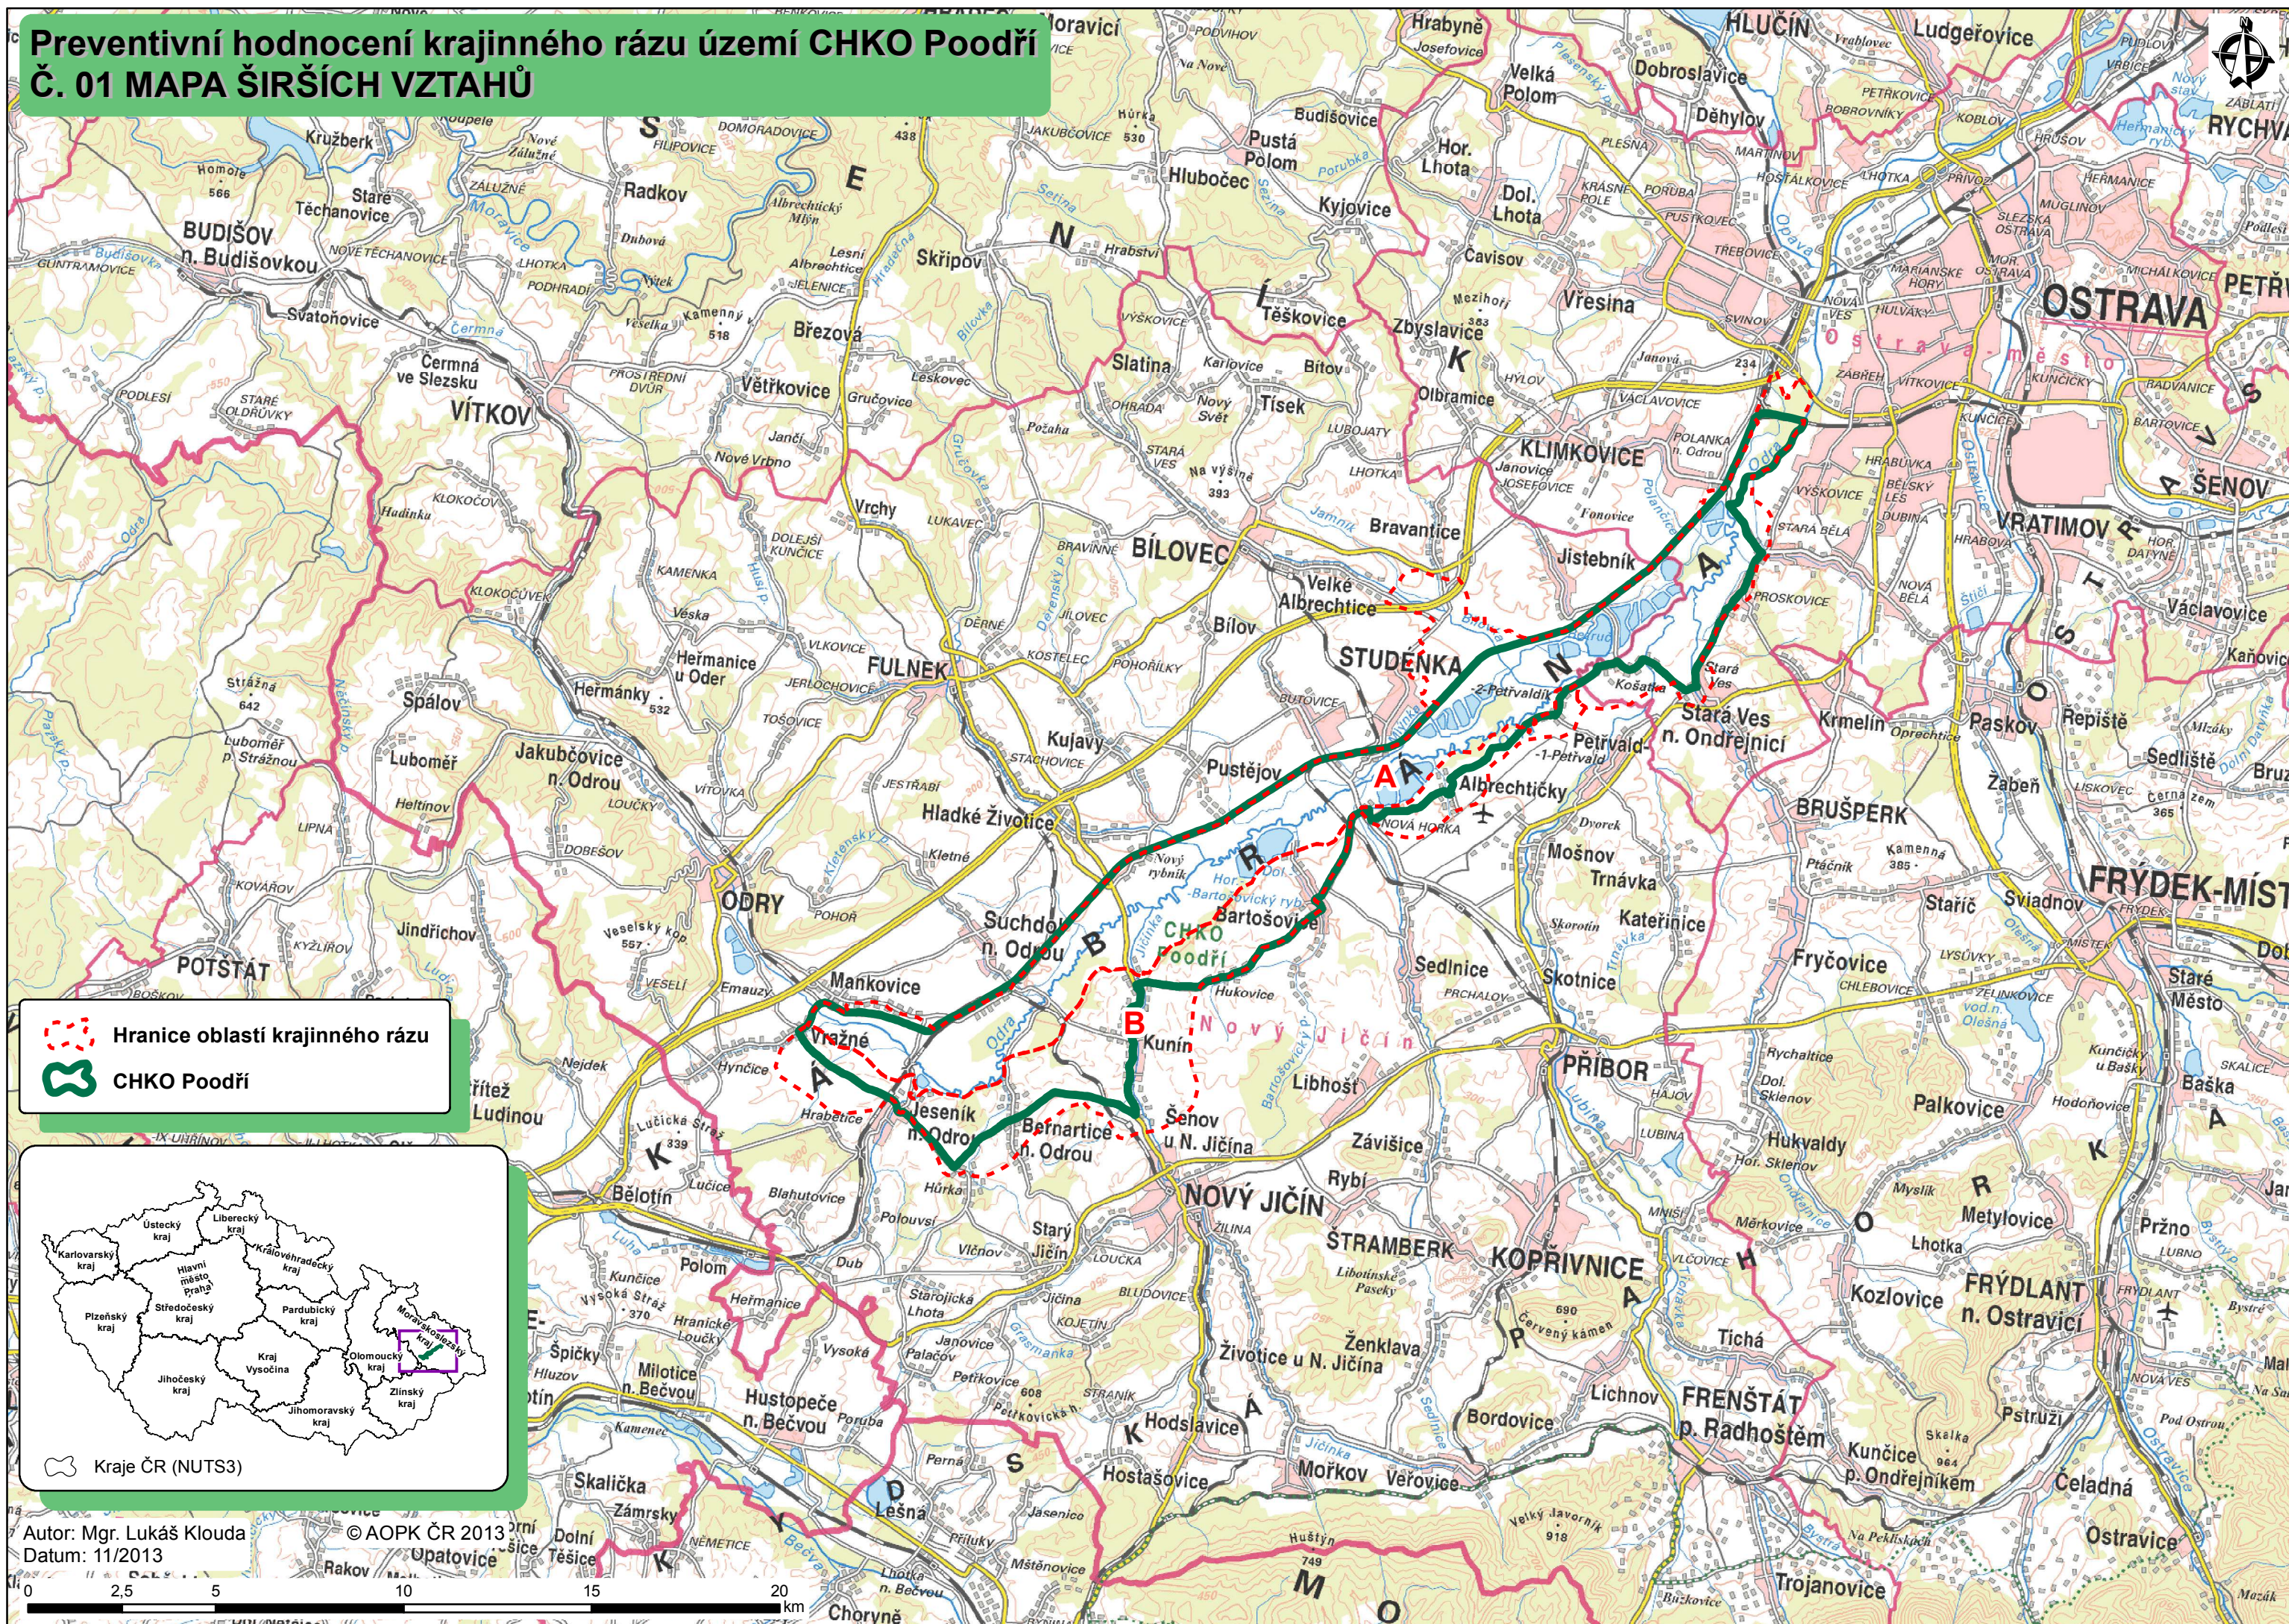

Preventivní hodnocení krajinného rázu území CHKO Poodří Č. 01 MAPA ŠIRŠÍCH VZTAHŮ

 Hranice oblastí krajinného rázu
 CHKO Poodří

Autor: Mgr. Lukáš Klouda
 Datum: 11/2013

© AOPK ČR 2013

-  Oblasti krajinného rázu
-  CHKO Podřetí