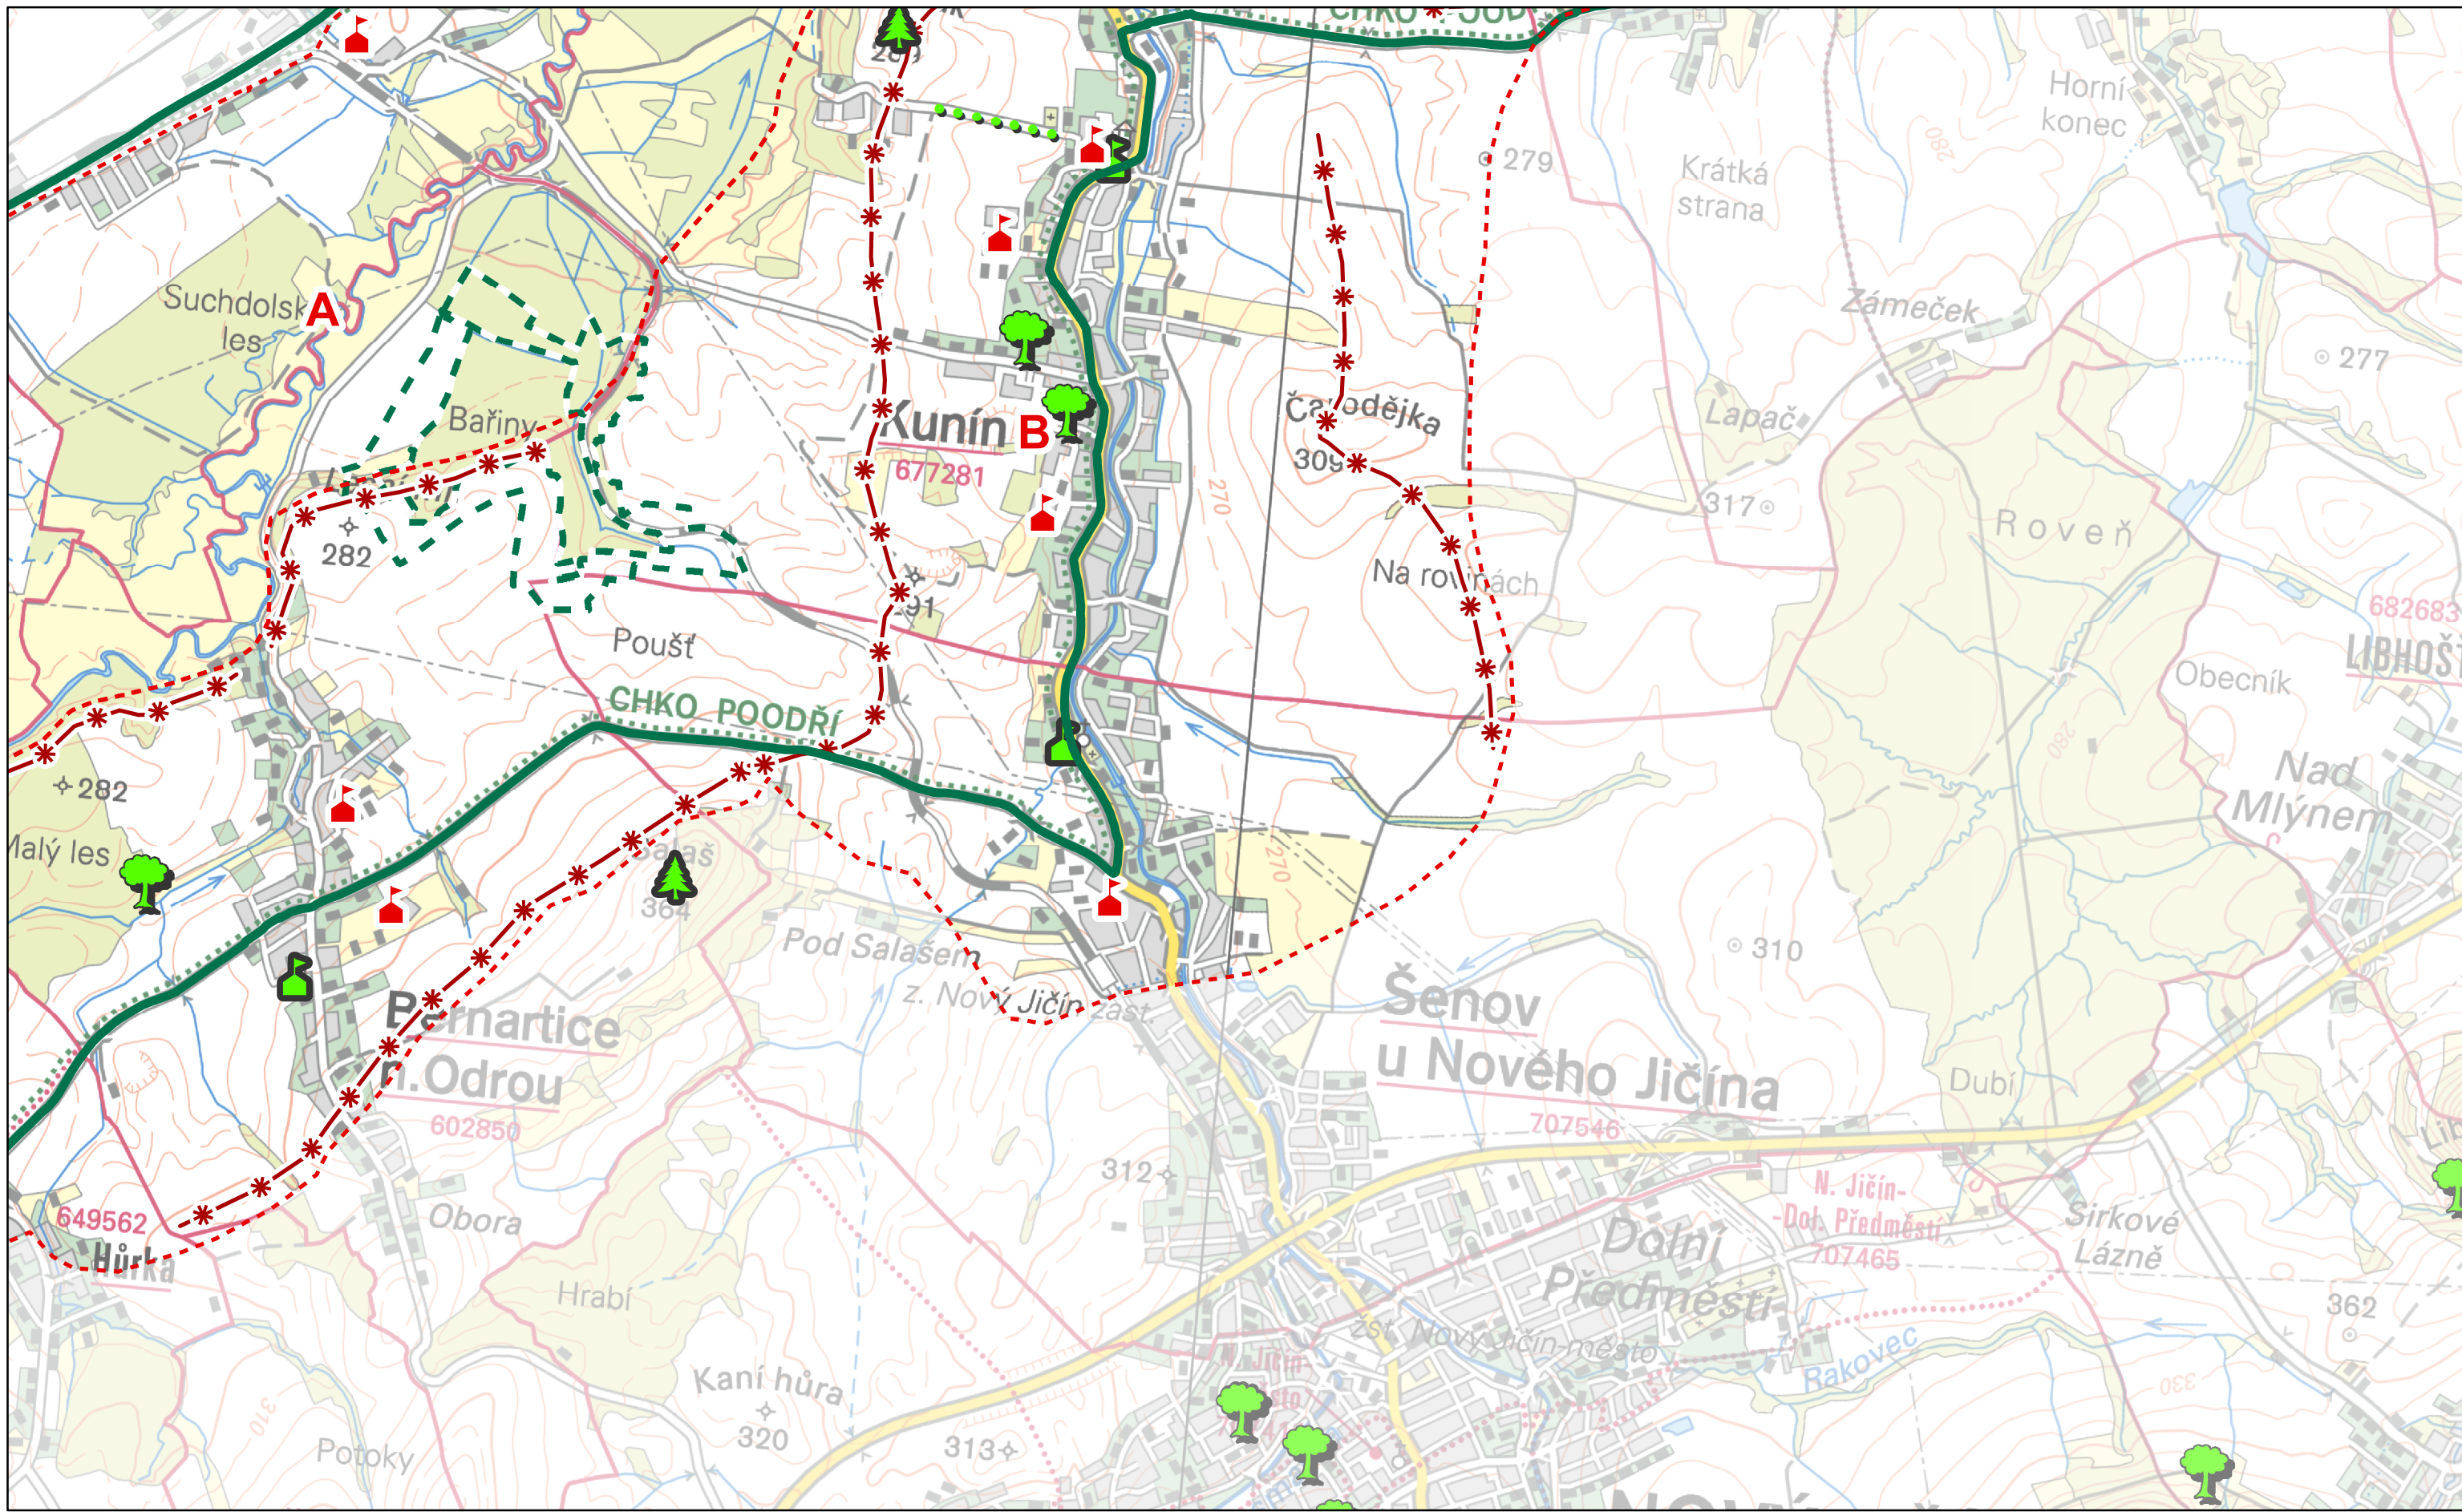

Dominanty	Památný strom	Oblasti krajinného rázu
kulturně-historická pozitivní	Exponovaná území	CHKO Podřetí
kulturně-historická negativní	Stromořadí	
přírodní pozitivní	Maloplošné zvláště chráněné území	

Autor: Mgr. Lukáš Klouda
Datum: 11/2013

2

**Preventivní hodnocení krajinného rázu
území CHKO Podřetí
Č. 03 HODNOTY KRAJINNÉHO RÁZU**