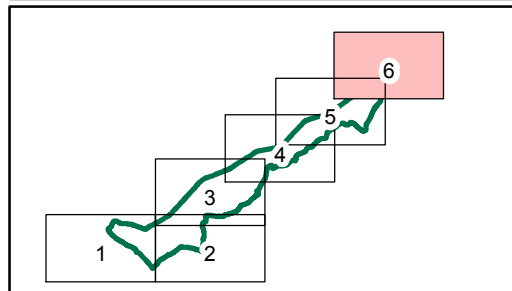

Dominanty	Památný strom	Oblasti krajinného rázu
kulturně-historická pozitivní	Exponovaná území	CHKO Poodří
kulturně-historická negativní	Stromořadí	
přírodní pozitivní	Maloplošné zvláště chráněné území	

Autor: Mgr. Lukáš Klouda
Datum: 11/2013

6

**Rthzhoujouú ireordhouú mtckjooír téÁv
ČÁhnú DNP Rrreúú
ř. 03 IPHOPUZ NTAKJOOáIP TÉaY**

© AOPK ČR 2013

1:25 000