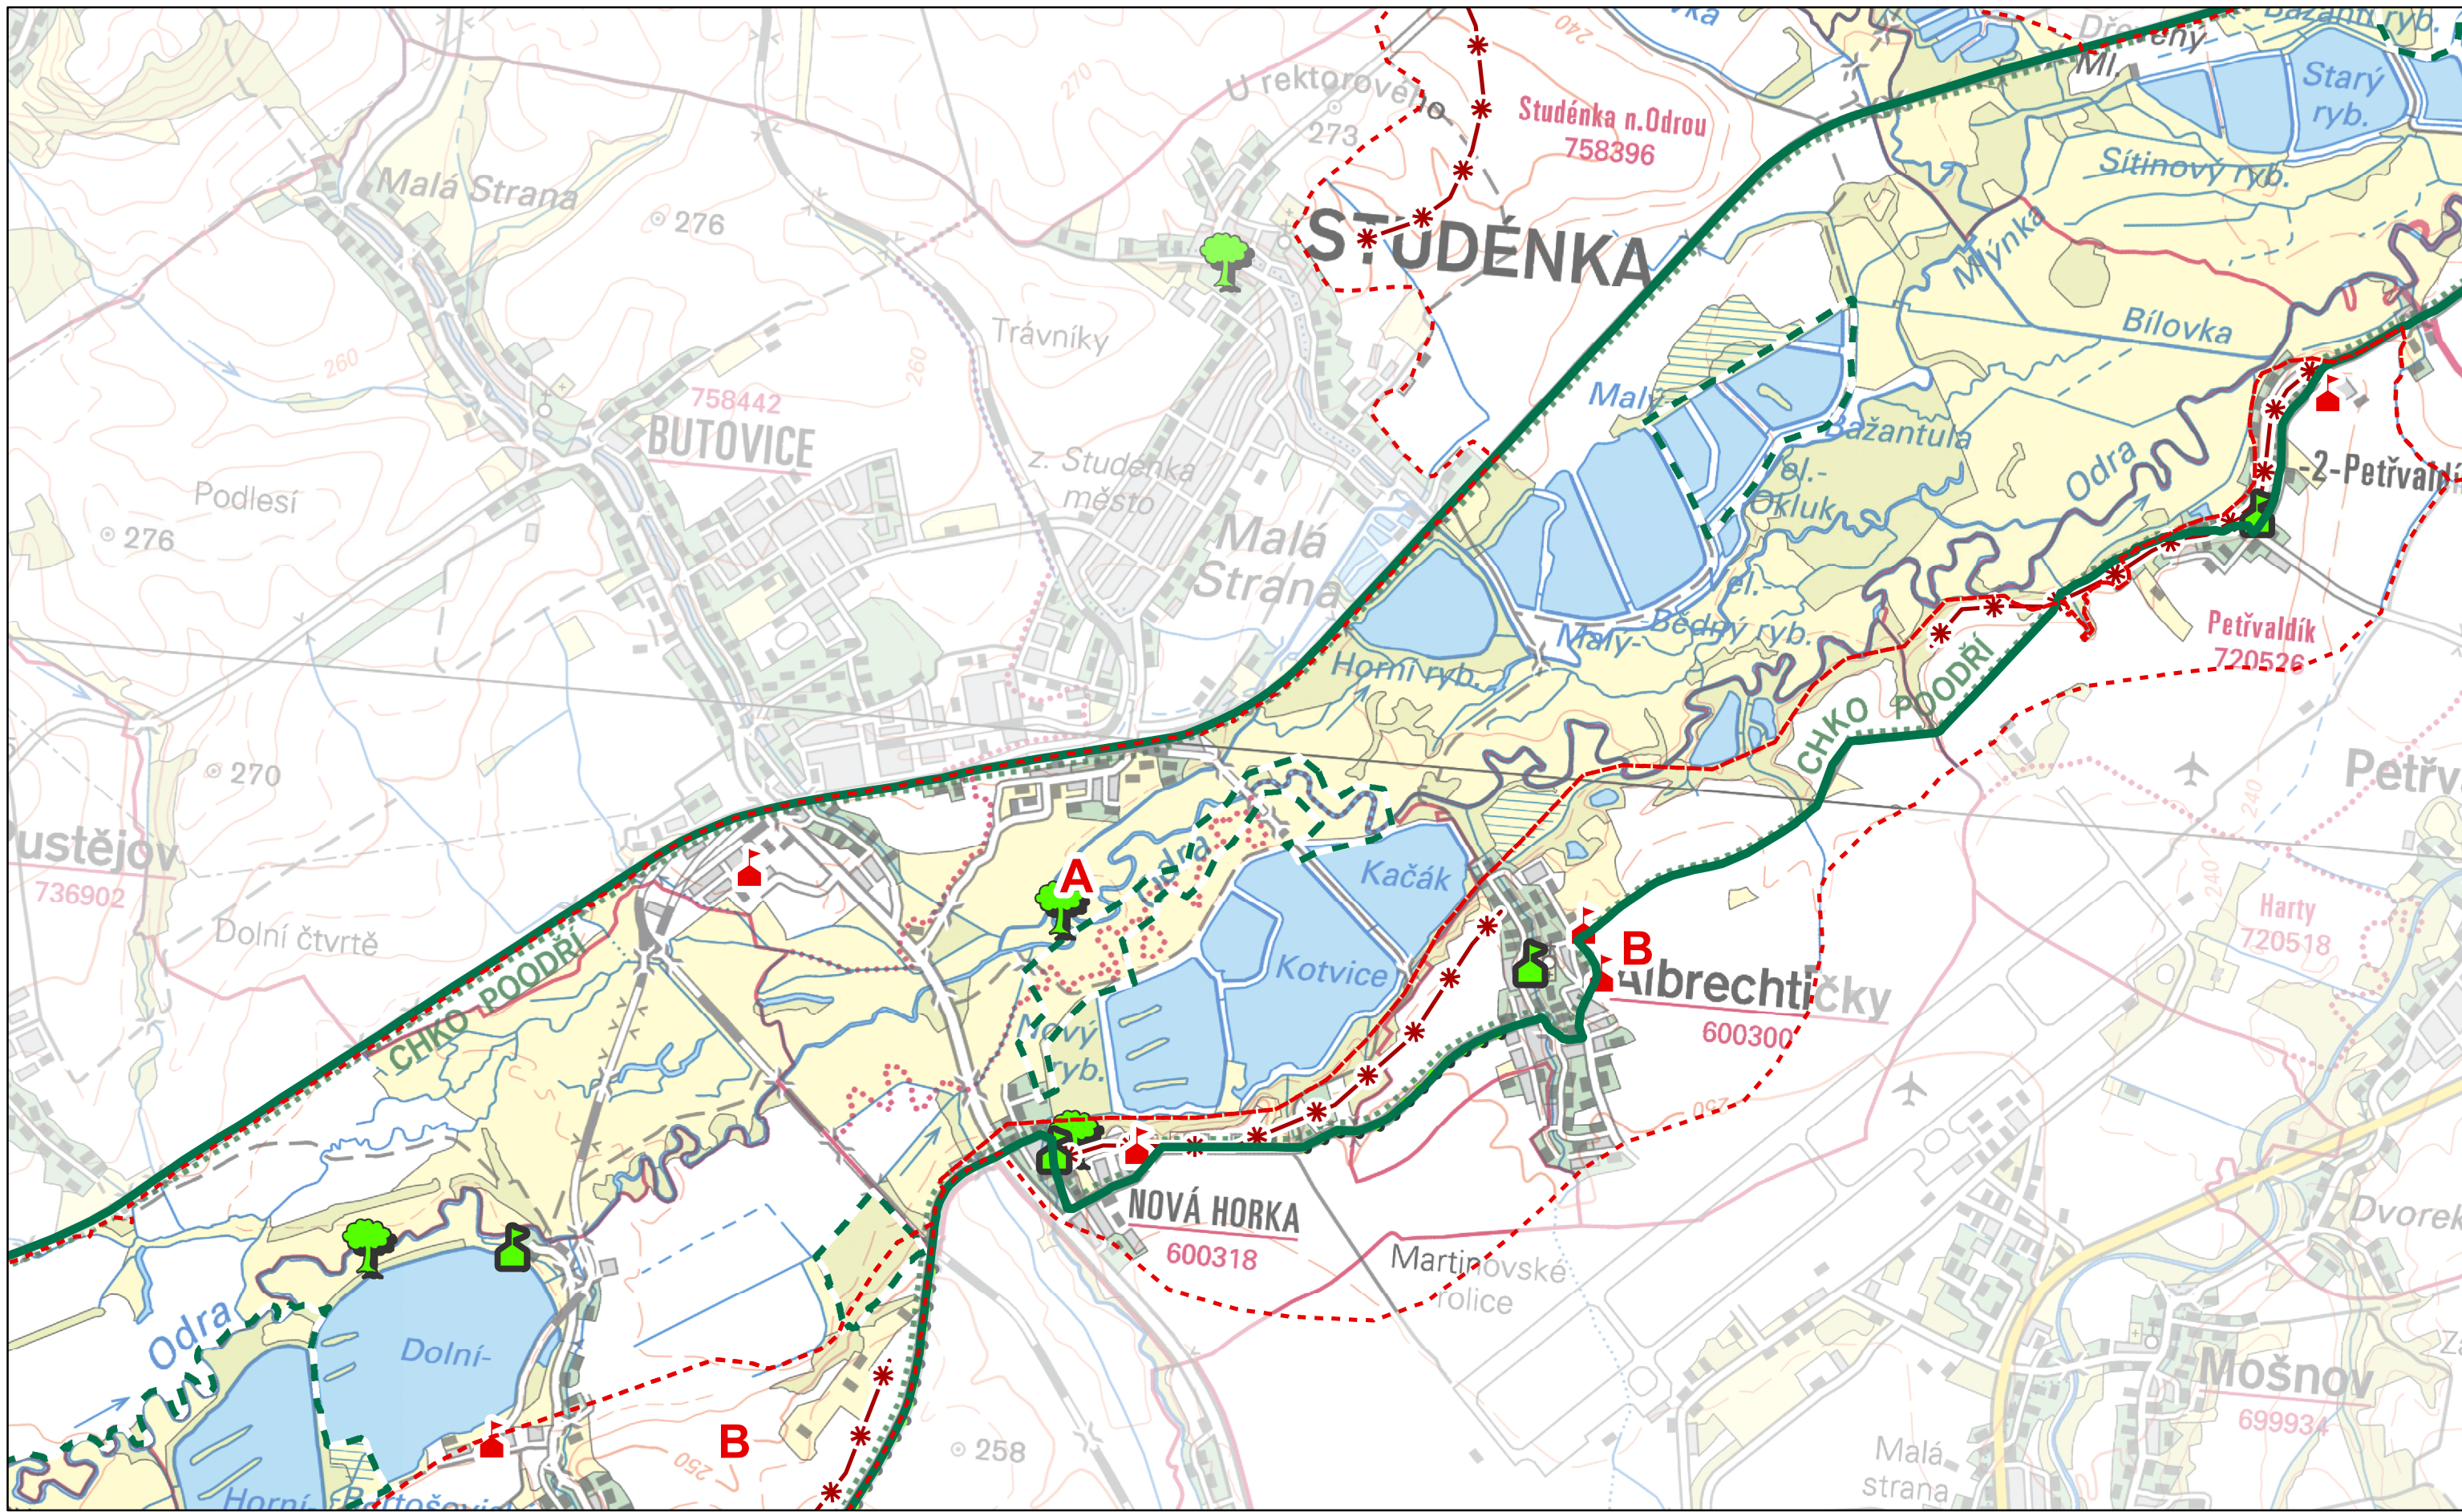

Autor: Mgr. Lukáš Klouda
Datum: 11/2013

3

thzhoujouú ireordhou mtckjooír té v
Č ěhnú ěHP ěrreú
Č. 03 HODNOTY KRAJINNÉHO RÁZU

Dominanty	Památný strom	Oblasti krajinného rázu
kulturně-historická pozitivní	Exponovaná území	CHKO Poodří
kulturně-historická negativní	Stromořadí	
přírodní pozitivní	Maloplošné zvláště chráněné území	