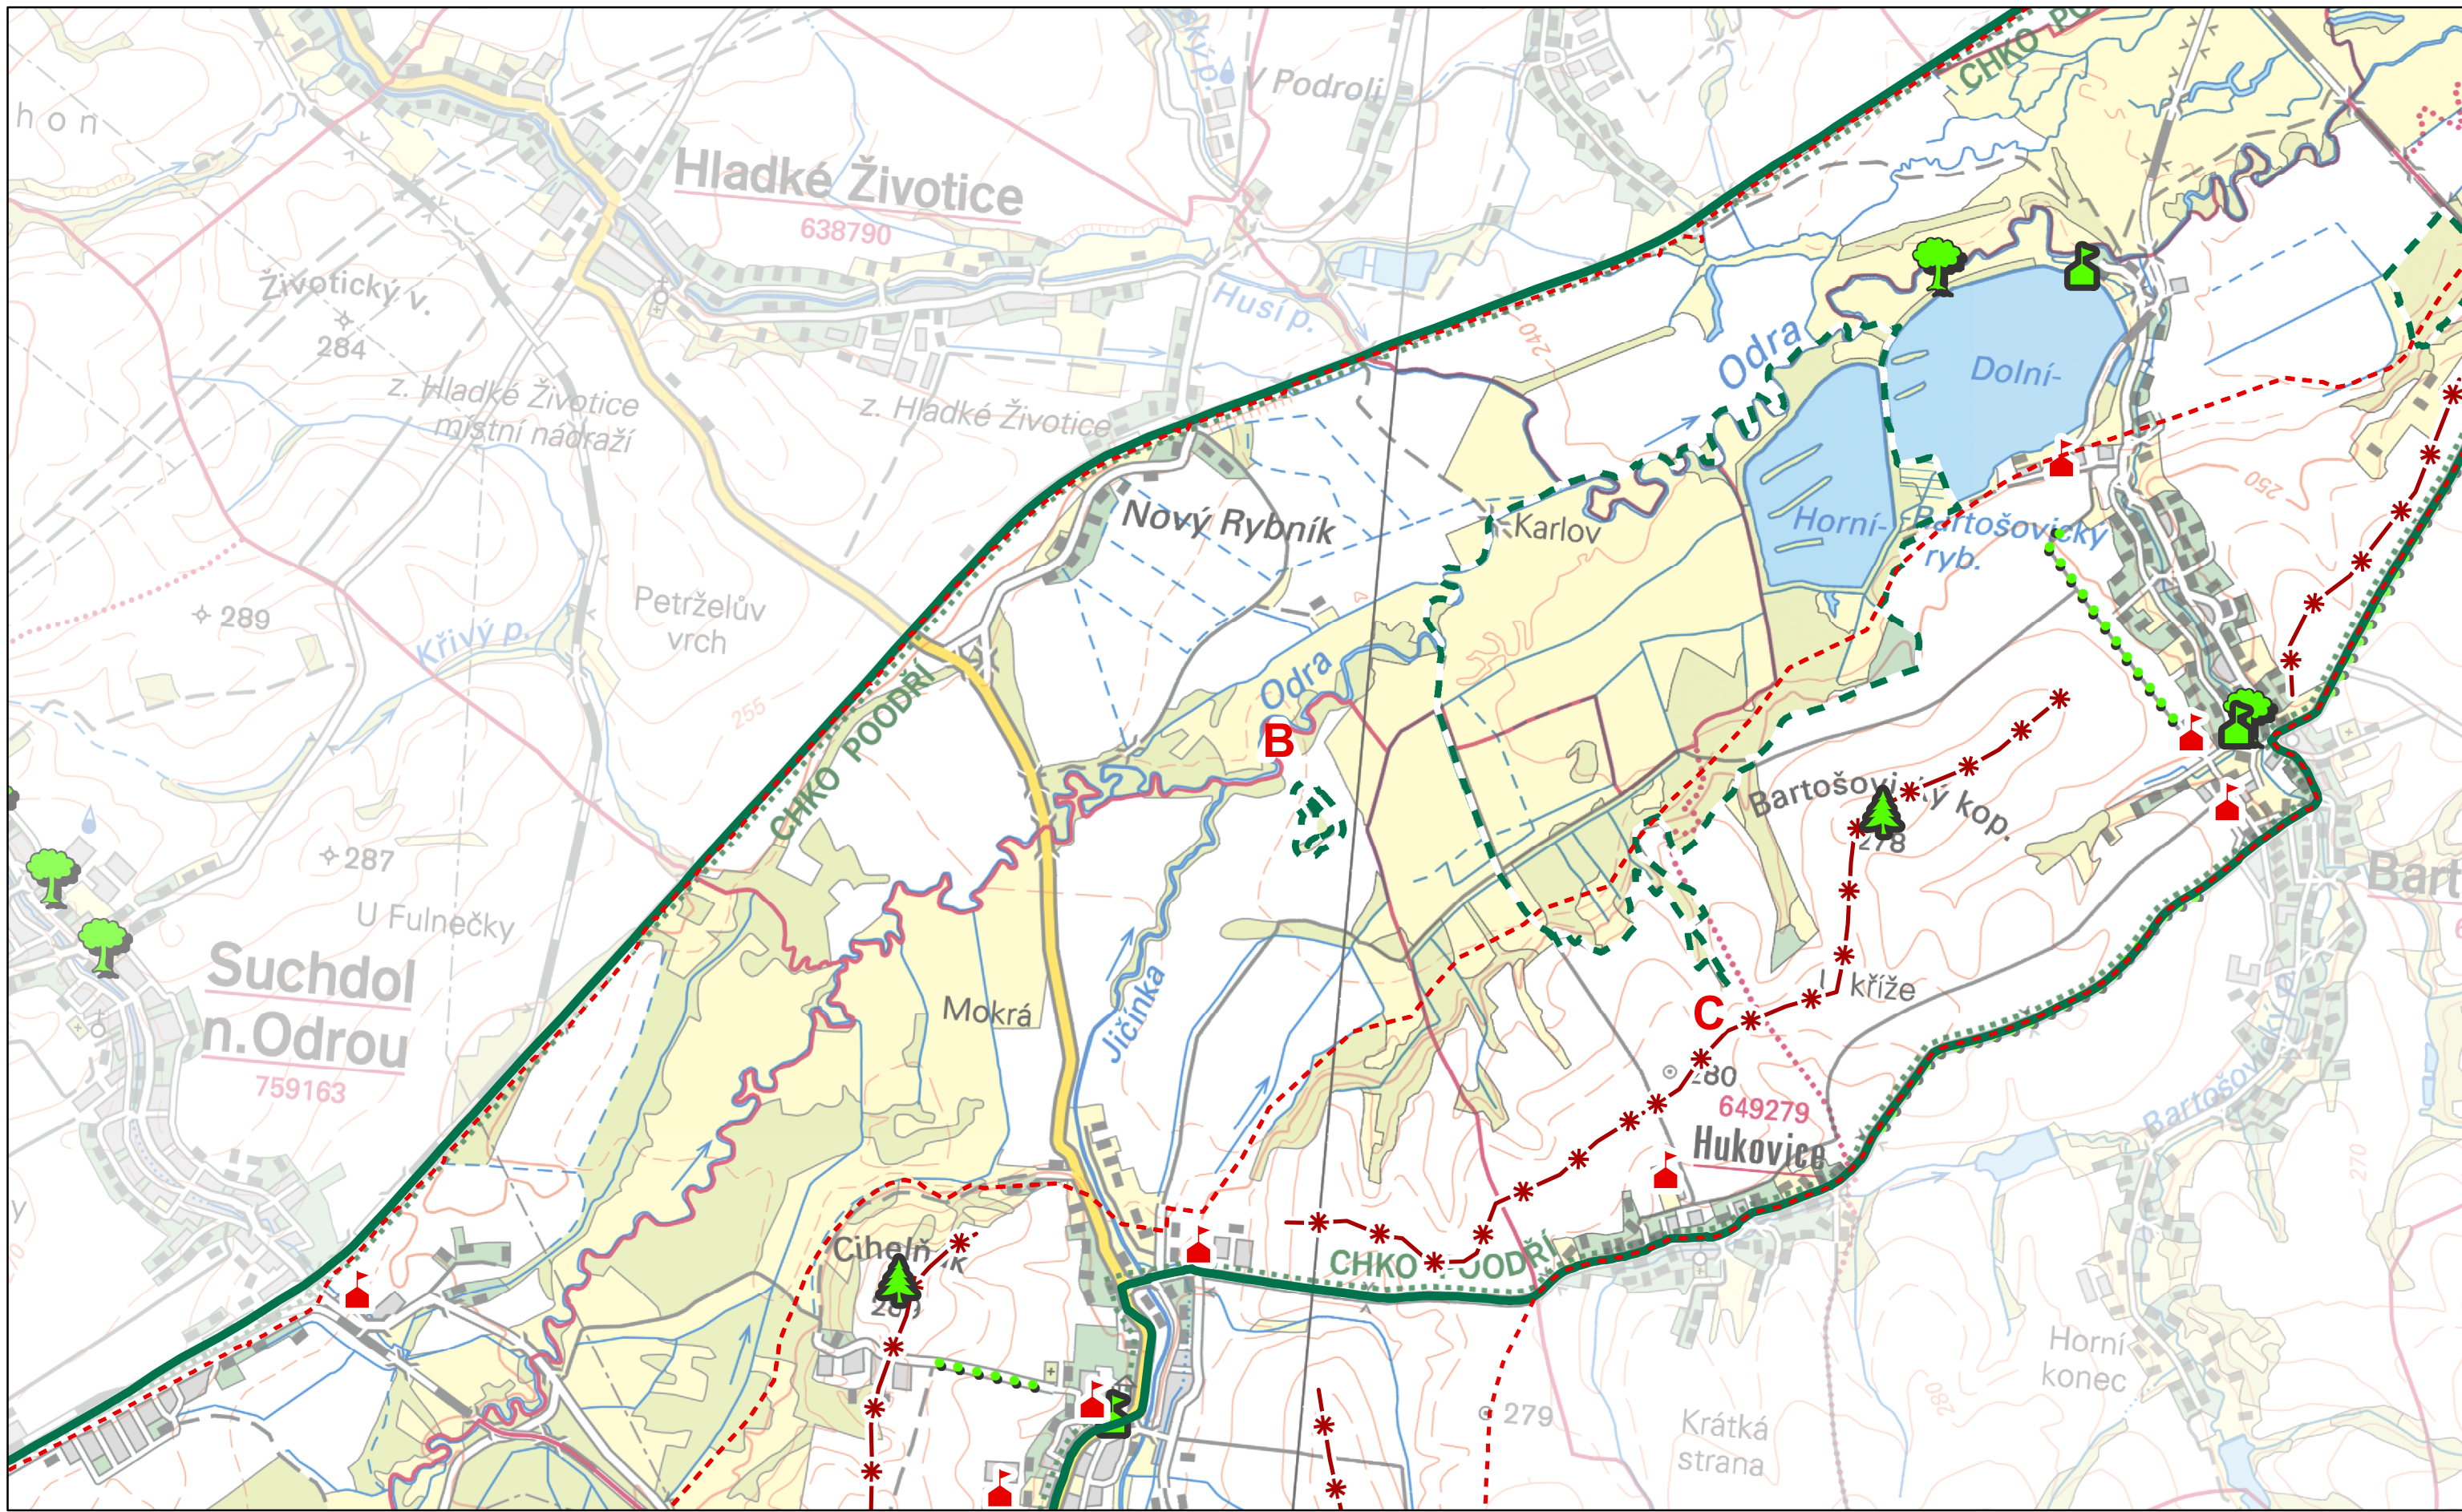

Dominanty	Památný strom	Oblasti krajinného rázu
kulturně-historická pozitivní	Exponovaná území	CHKO Podolí
kulturně-historická negativní	Stromořadí	
přírodní pozitivní	Maloplošné zvláště chráněné území	

Autor: Mgr. Lukáš Klouda
Datum: 11/2013

3

thzhoujouú ireordhou mtckjooír té v
Č ěhnú ěHP ěrreú
Č. 03 HODNOTY KRAJINNÉHO RÁZU