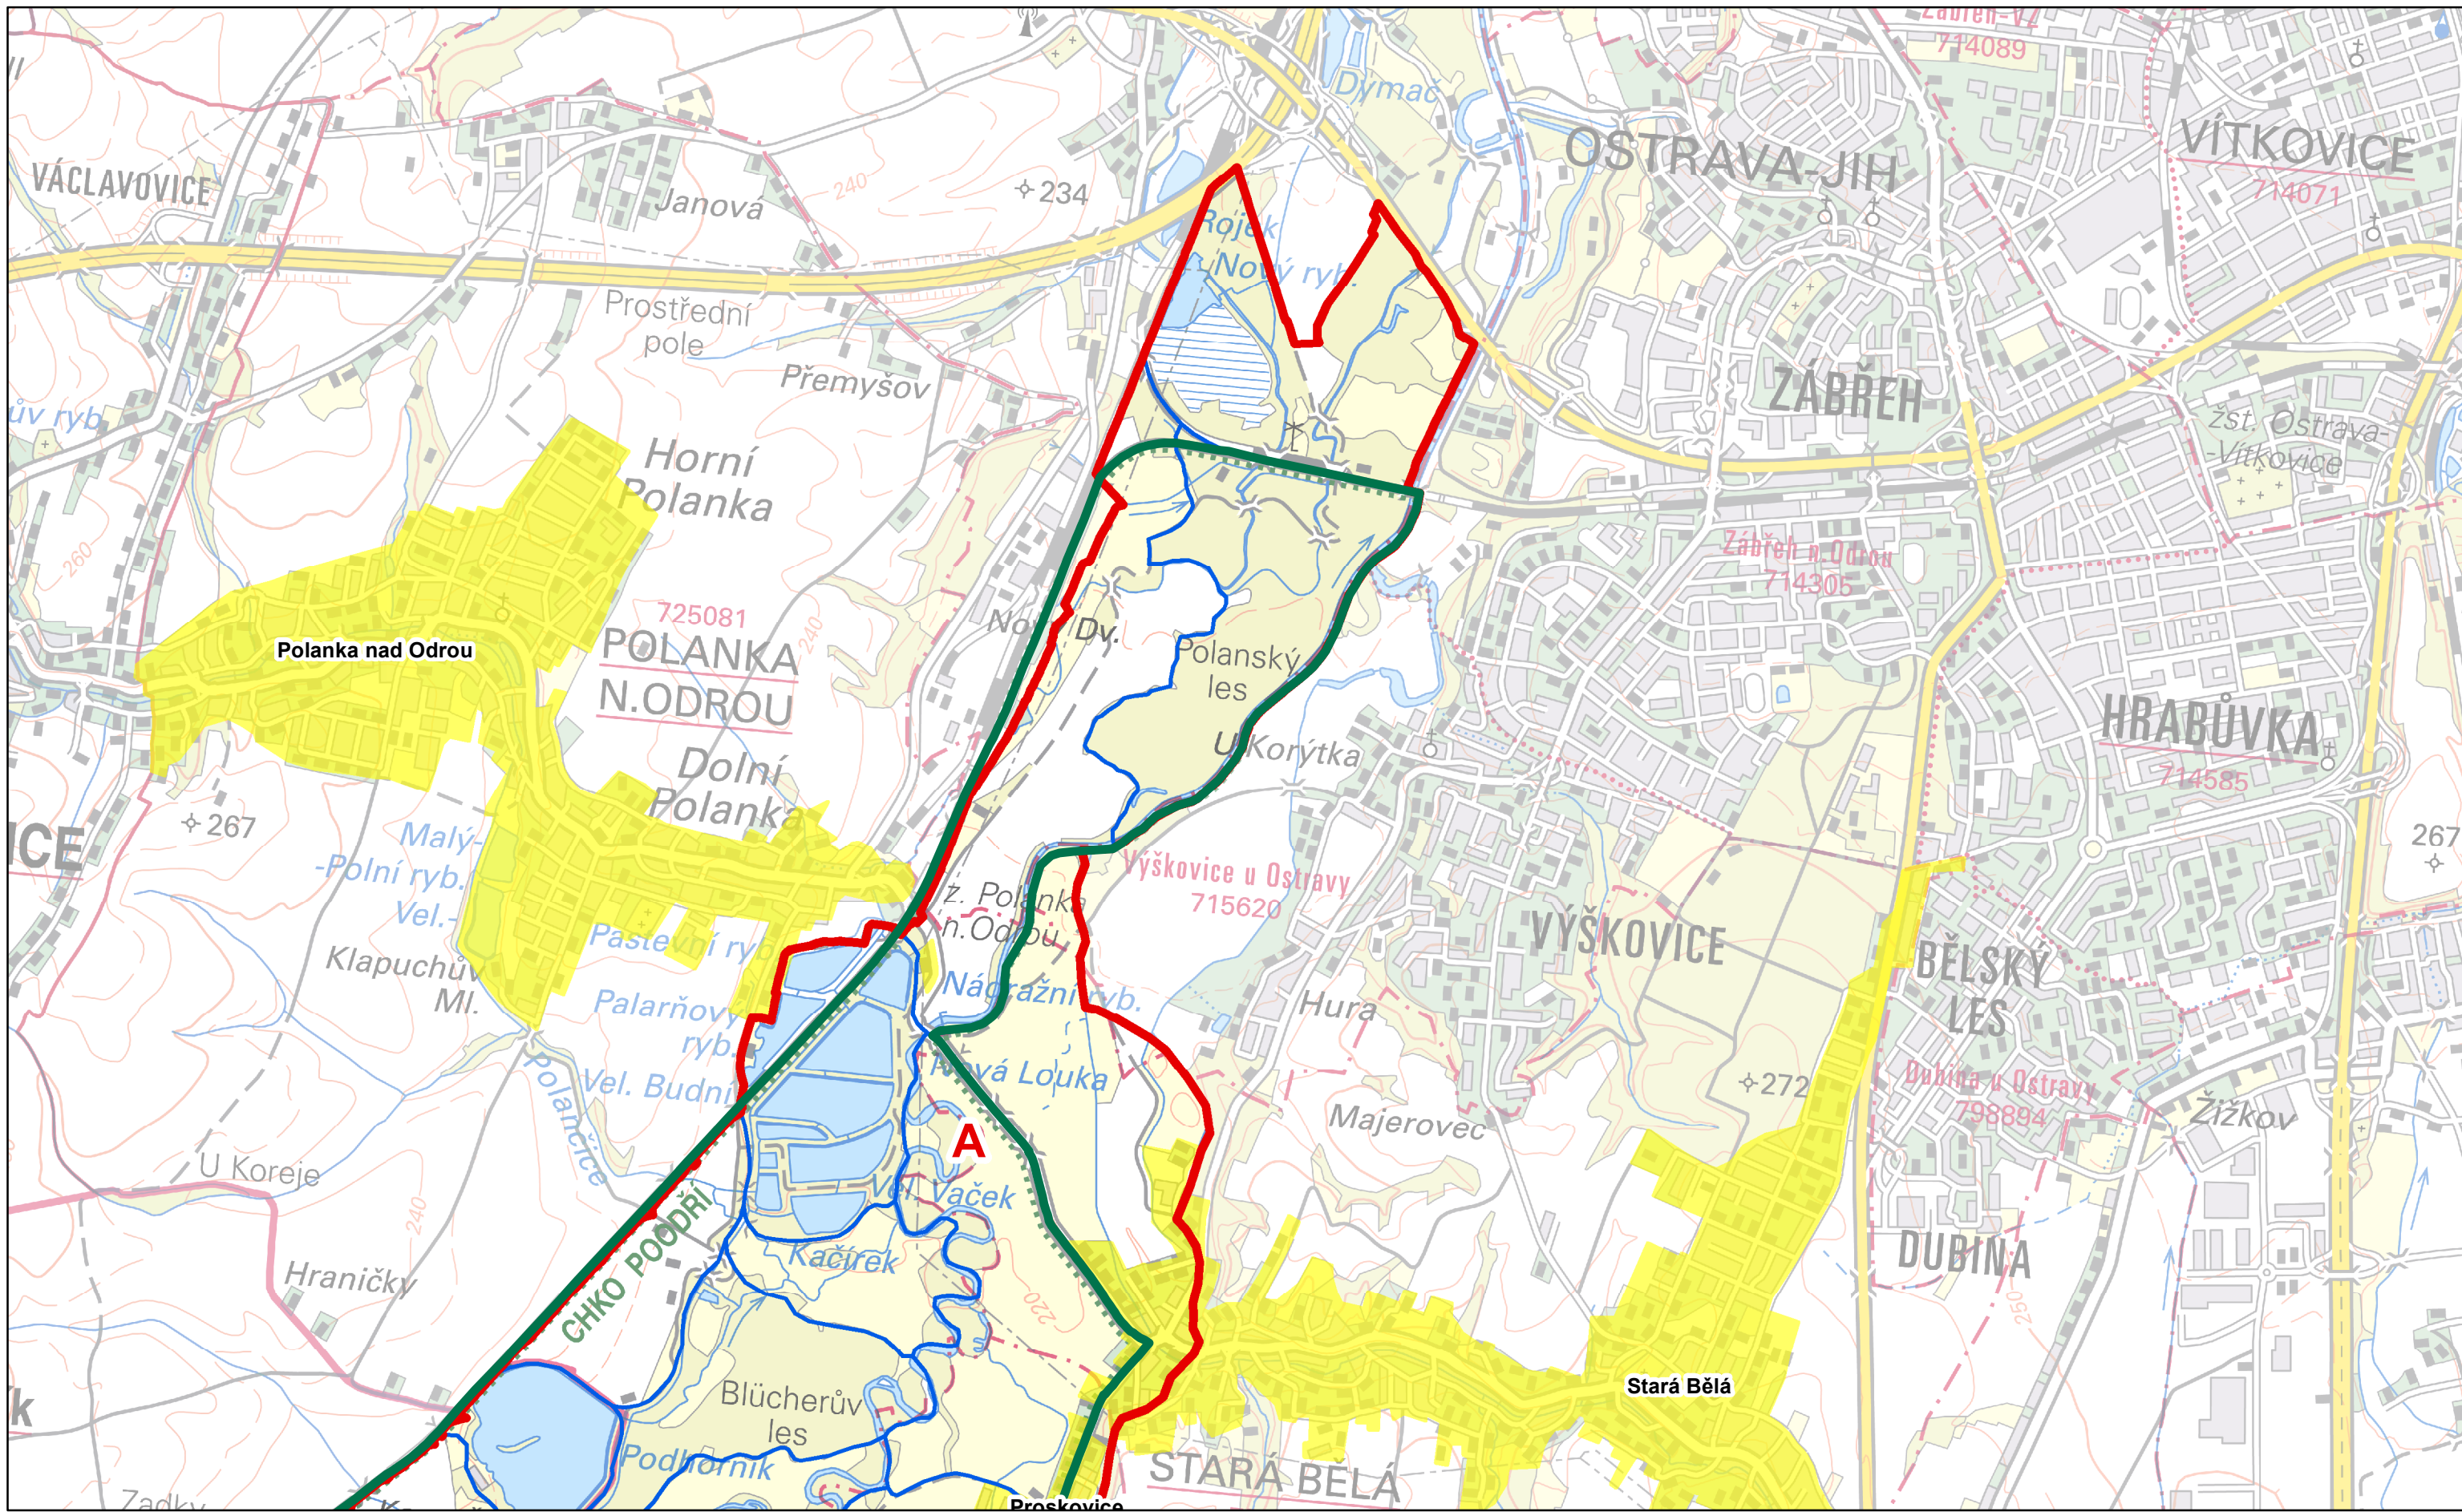

CHKO Poodří		Kategorizace sídel
	Oblast krajinného rázu		II. kategorie
	Místo krajinného rázu		III. kategorie
			IV. kategorie

Autor: Mgr. Lukáš Klouda
Datum: 11/2013

6

**Preventivní hodnocení krajinného rázu
území CHKO Poodří
Č. 04 KATEGORIZACE SÍDEL**