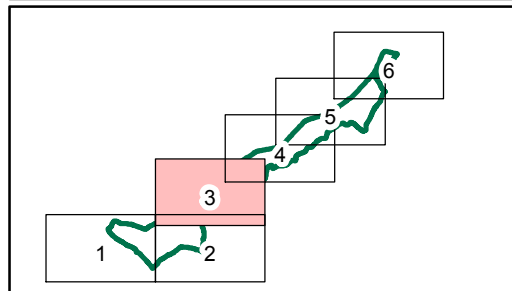

Dominanty	Památný strom	Oblasti krajinného rázu
kulturně-historická pozitivní	Exponovaná území	CHKO Podolí
kulturně-historická negativní	Stromořadí	
přírodní pozitivní	Maloplošné zvláště chráněné území	

Autor: Mgr. Lukáš Klouda
Datum: 11/2013

3

thzhoujouú ireordhou mtckjooír té v
Č ěhnú ěHP ěrreú
Č. 03 HODNOTY KRAJINNÉHO RÁZU