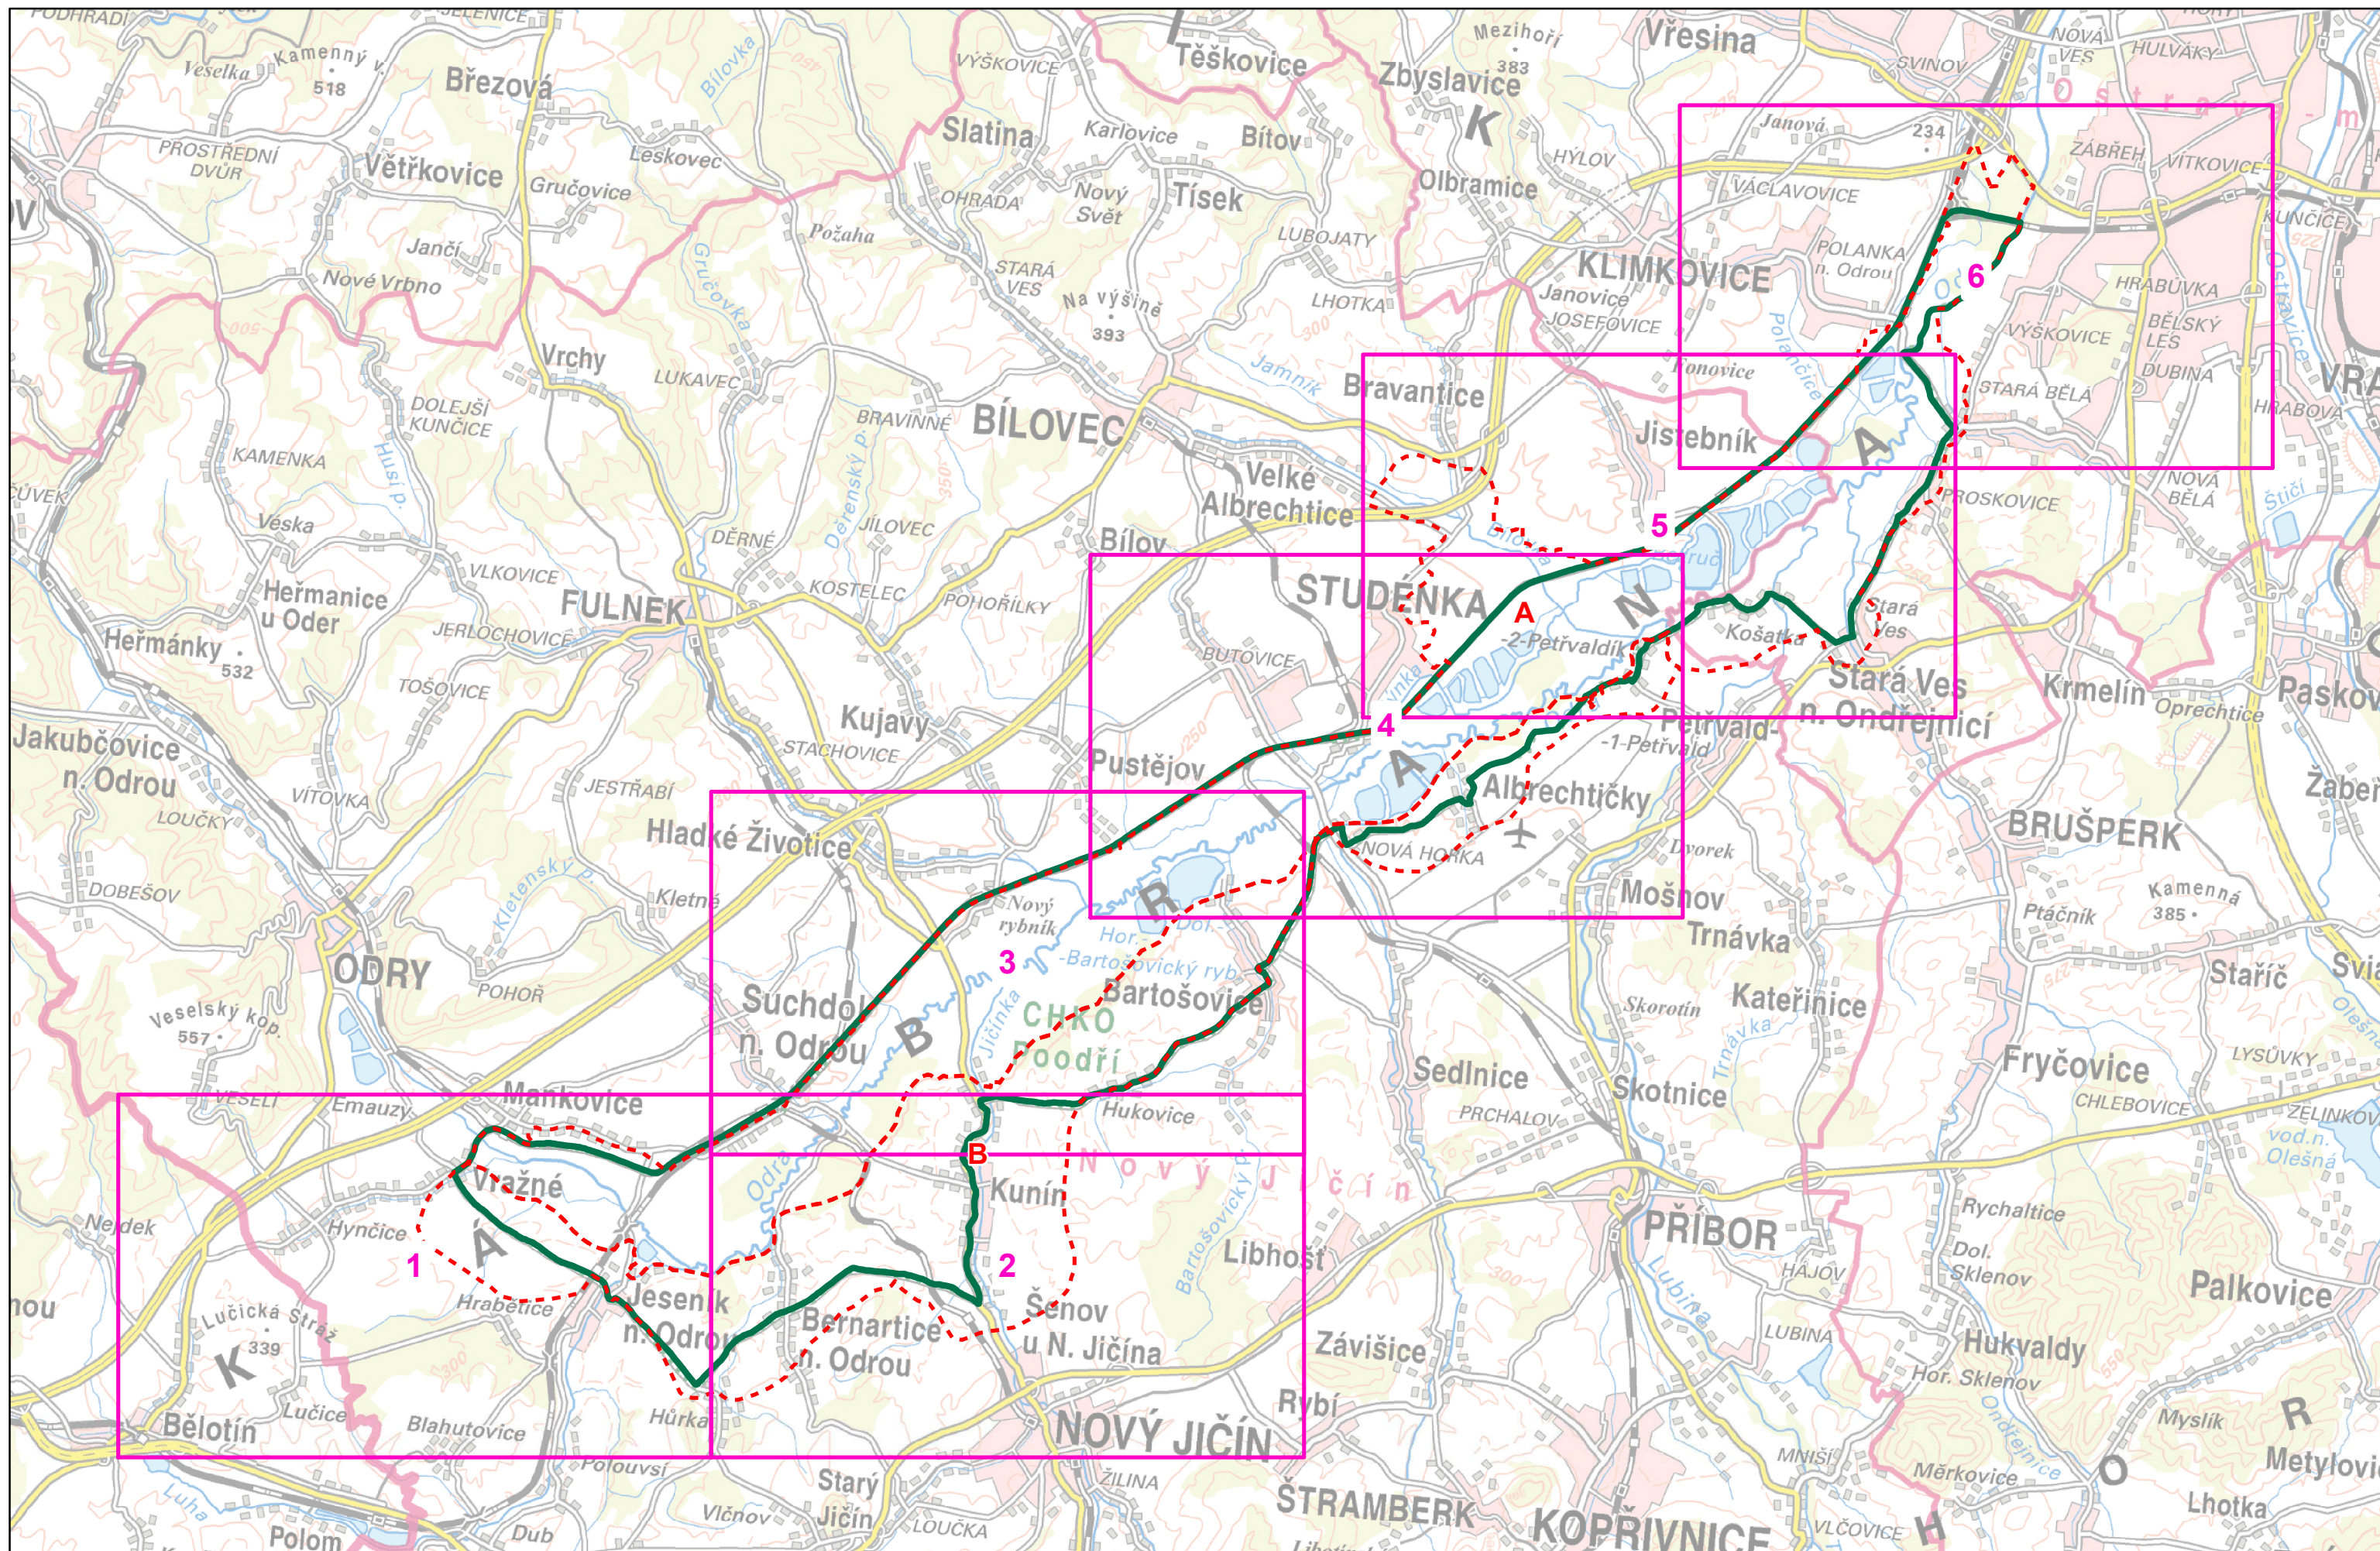

Preventivní hodnocení krajinného rázu území CHKO Poodří Č. 01 MAPA ŠIRŠÍCH VZTAHŮ

 Hranice oblastí krajinného rázu
 CHKO Poodří

Autor: Mgr. Lukáš Klouda
 Datum: 11/2013

© AOPK ČR 2013

-  Oblasti krajinného rázu
-  CHKO Podřetí