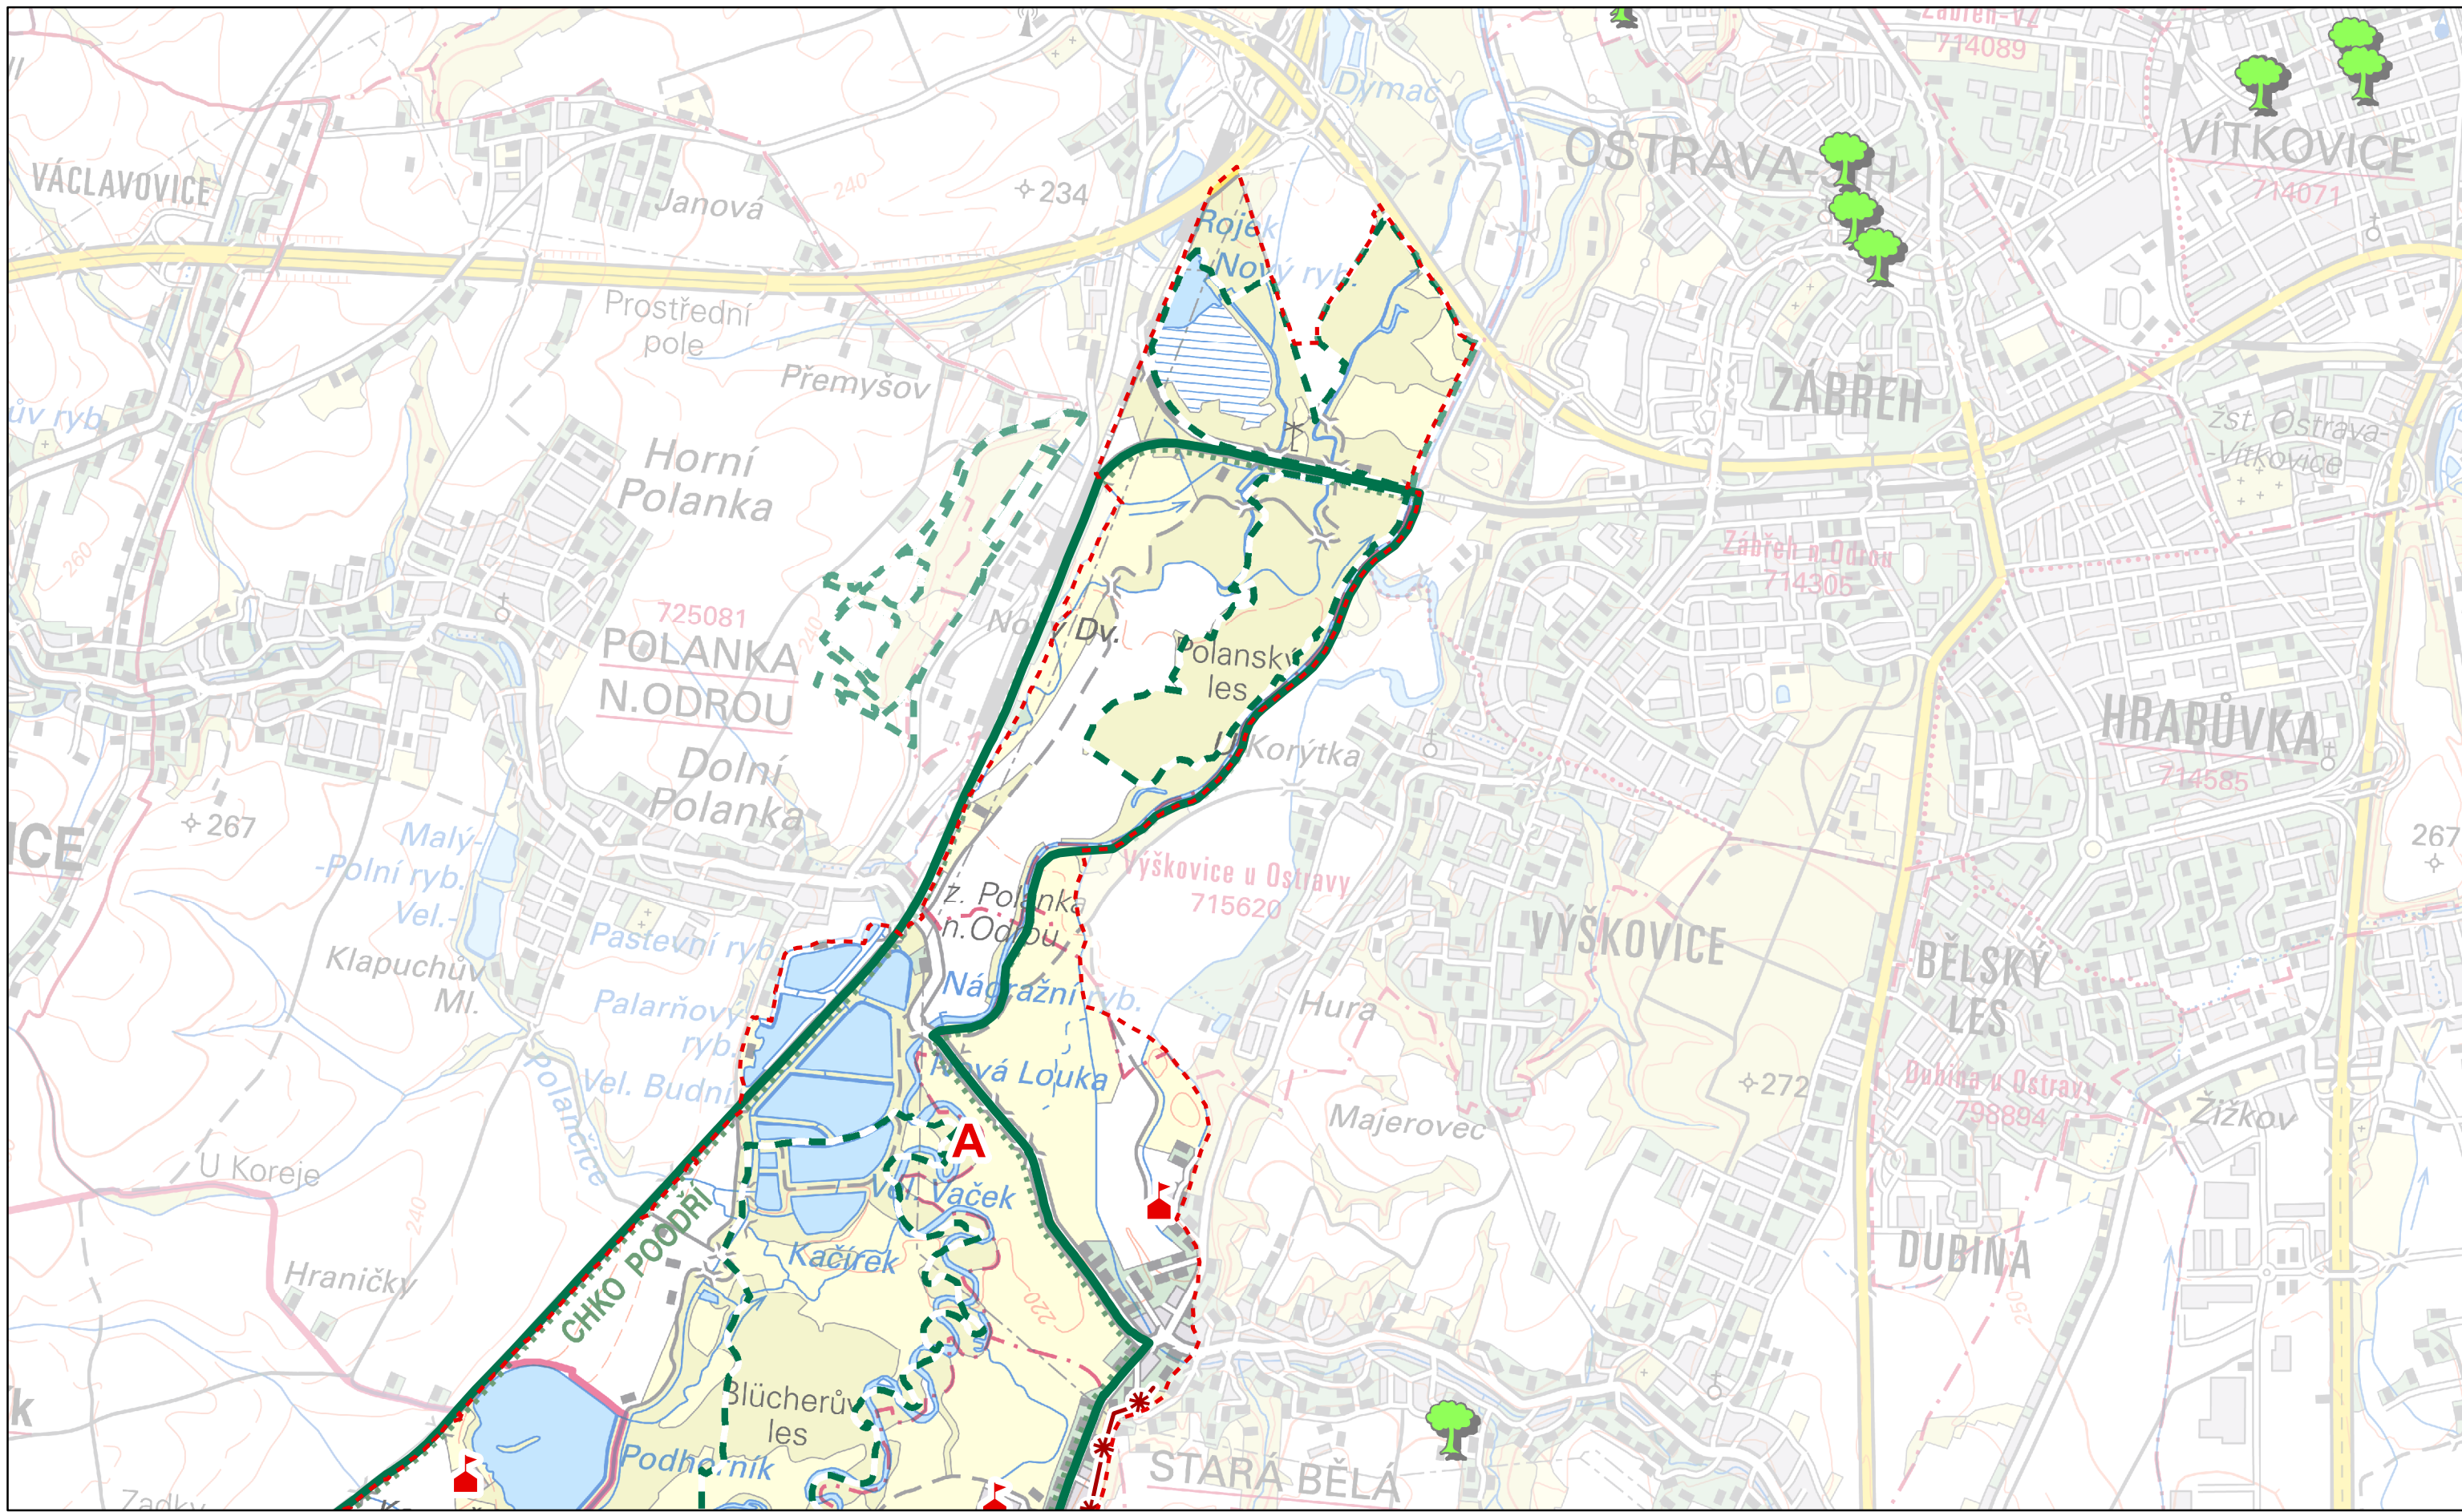

Dominanty	Památný strom	Oblasti krajinného rázu
kulturně-historická pozitivní	Exponovaná území	CHKO Poodří
kulturně-historická negativní	Stromořadí	
přírodní pozitivní	Maloplošné zvláště chráněné území	

Autor: Mgr. Lukáš Klouda
Datum: 11/2013

6

**Rthzhoujouú ireordhouú mtckjooír téÁv
ČÁhnú DNP Rrreúú
ř. 03 IPHOPUZ NTAKJOOáIP TÉaY**

© AOPK ČR 2013

1:25 000