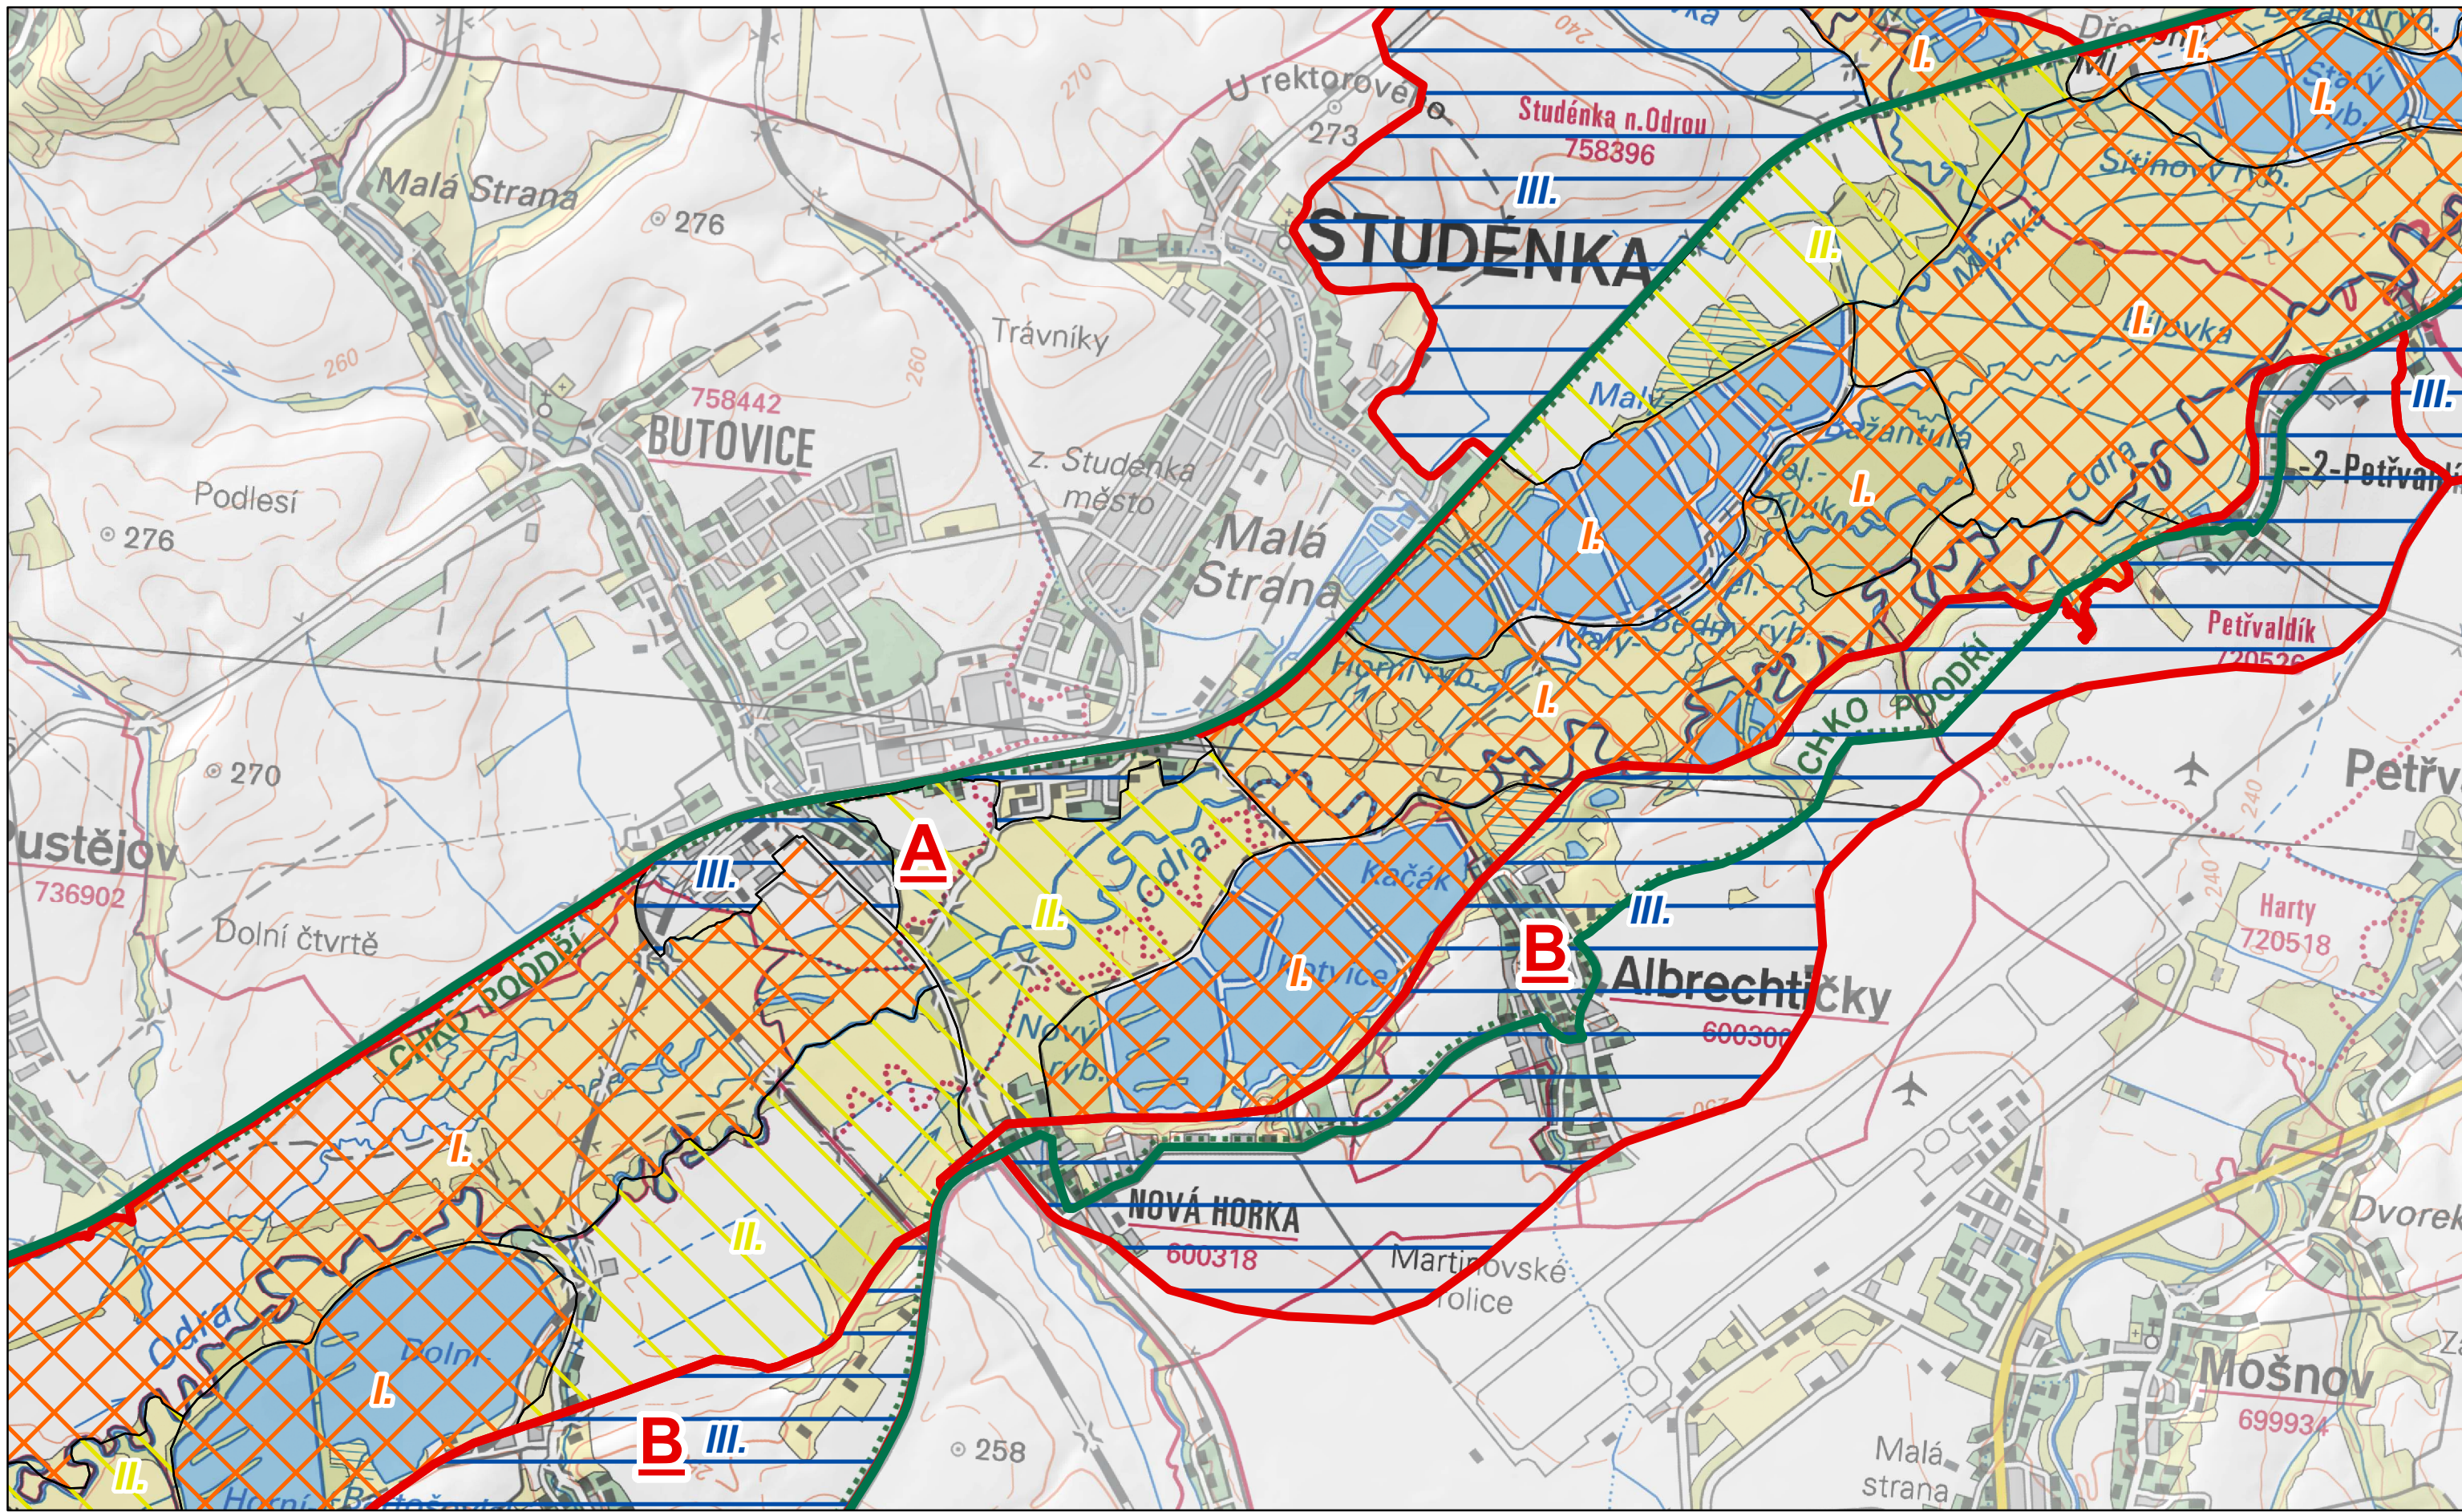

CHKO Poodří

A Oblasti krajinného rázu

Místa krajinného rázu
- pásmo odstupňované ochrany

- A.2 I. pásmo
- A.1 II. pásmo
- B.2 III. pásmo

Autor: Mgr. Lukáš Klouda
Datum: 11/2013

**Preventivní hodnocení krajinného rázu
území CHKO Poodří
Č. 02 PROSTOROVÁ A CHARAKTEROVÁ
DIFERENCIACE ÚZEMÍ
- oblasti a místa krajinného rázu,
návrh pásem odstupňované ochrany**