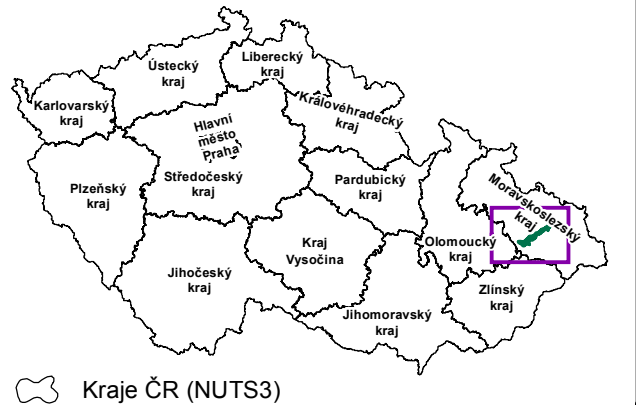

Autor: Mgr. Lukáš Klouda
Datum: 11/2013

© AOPK ČR 2013