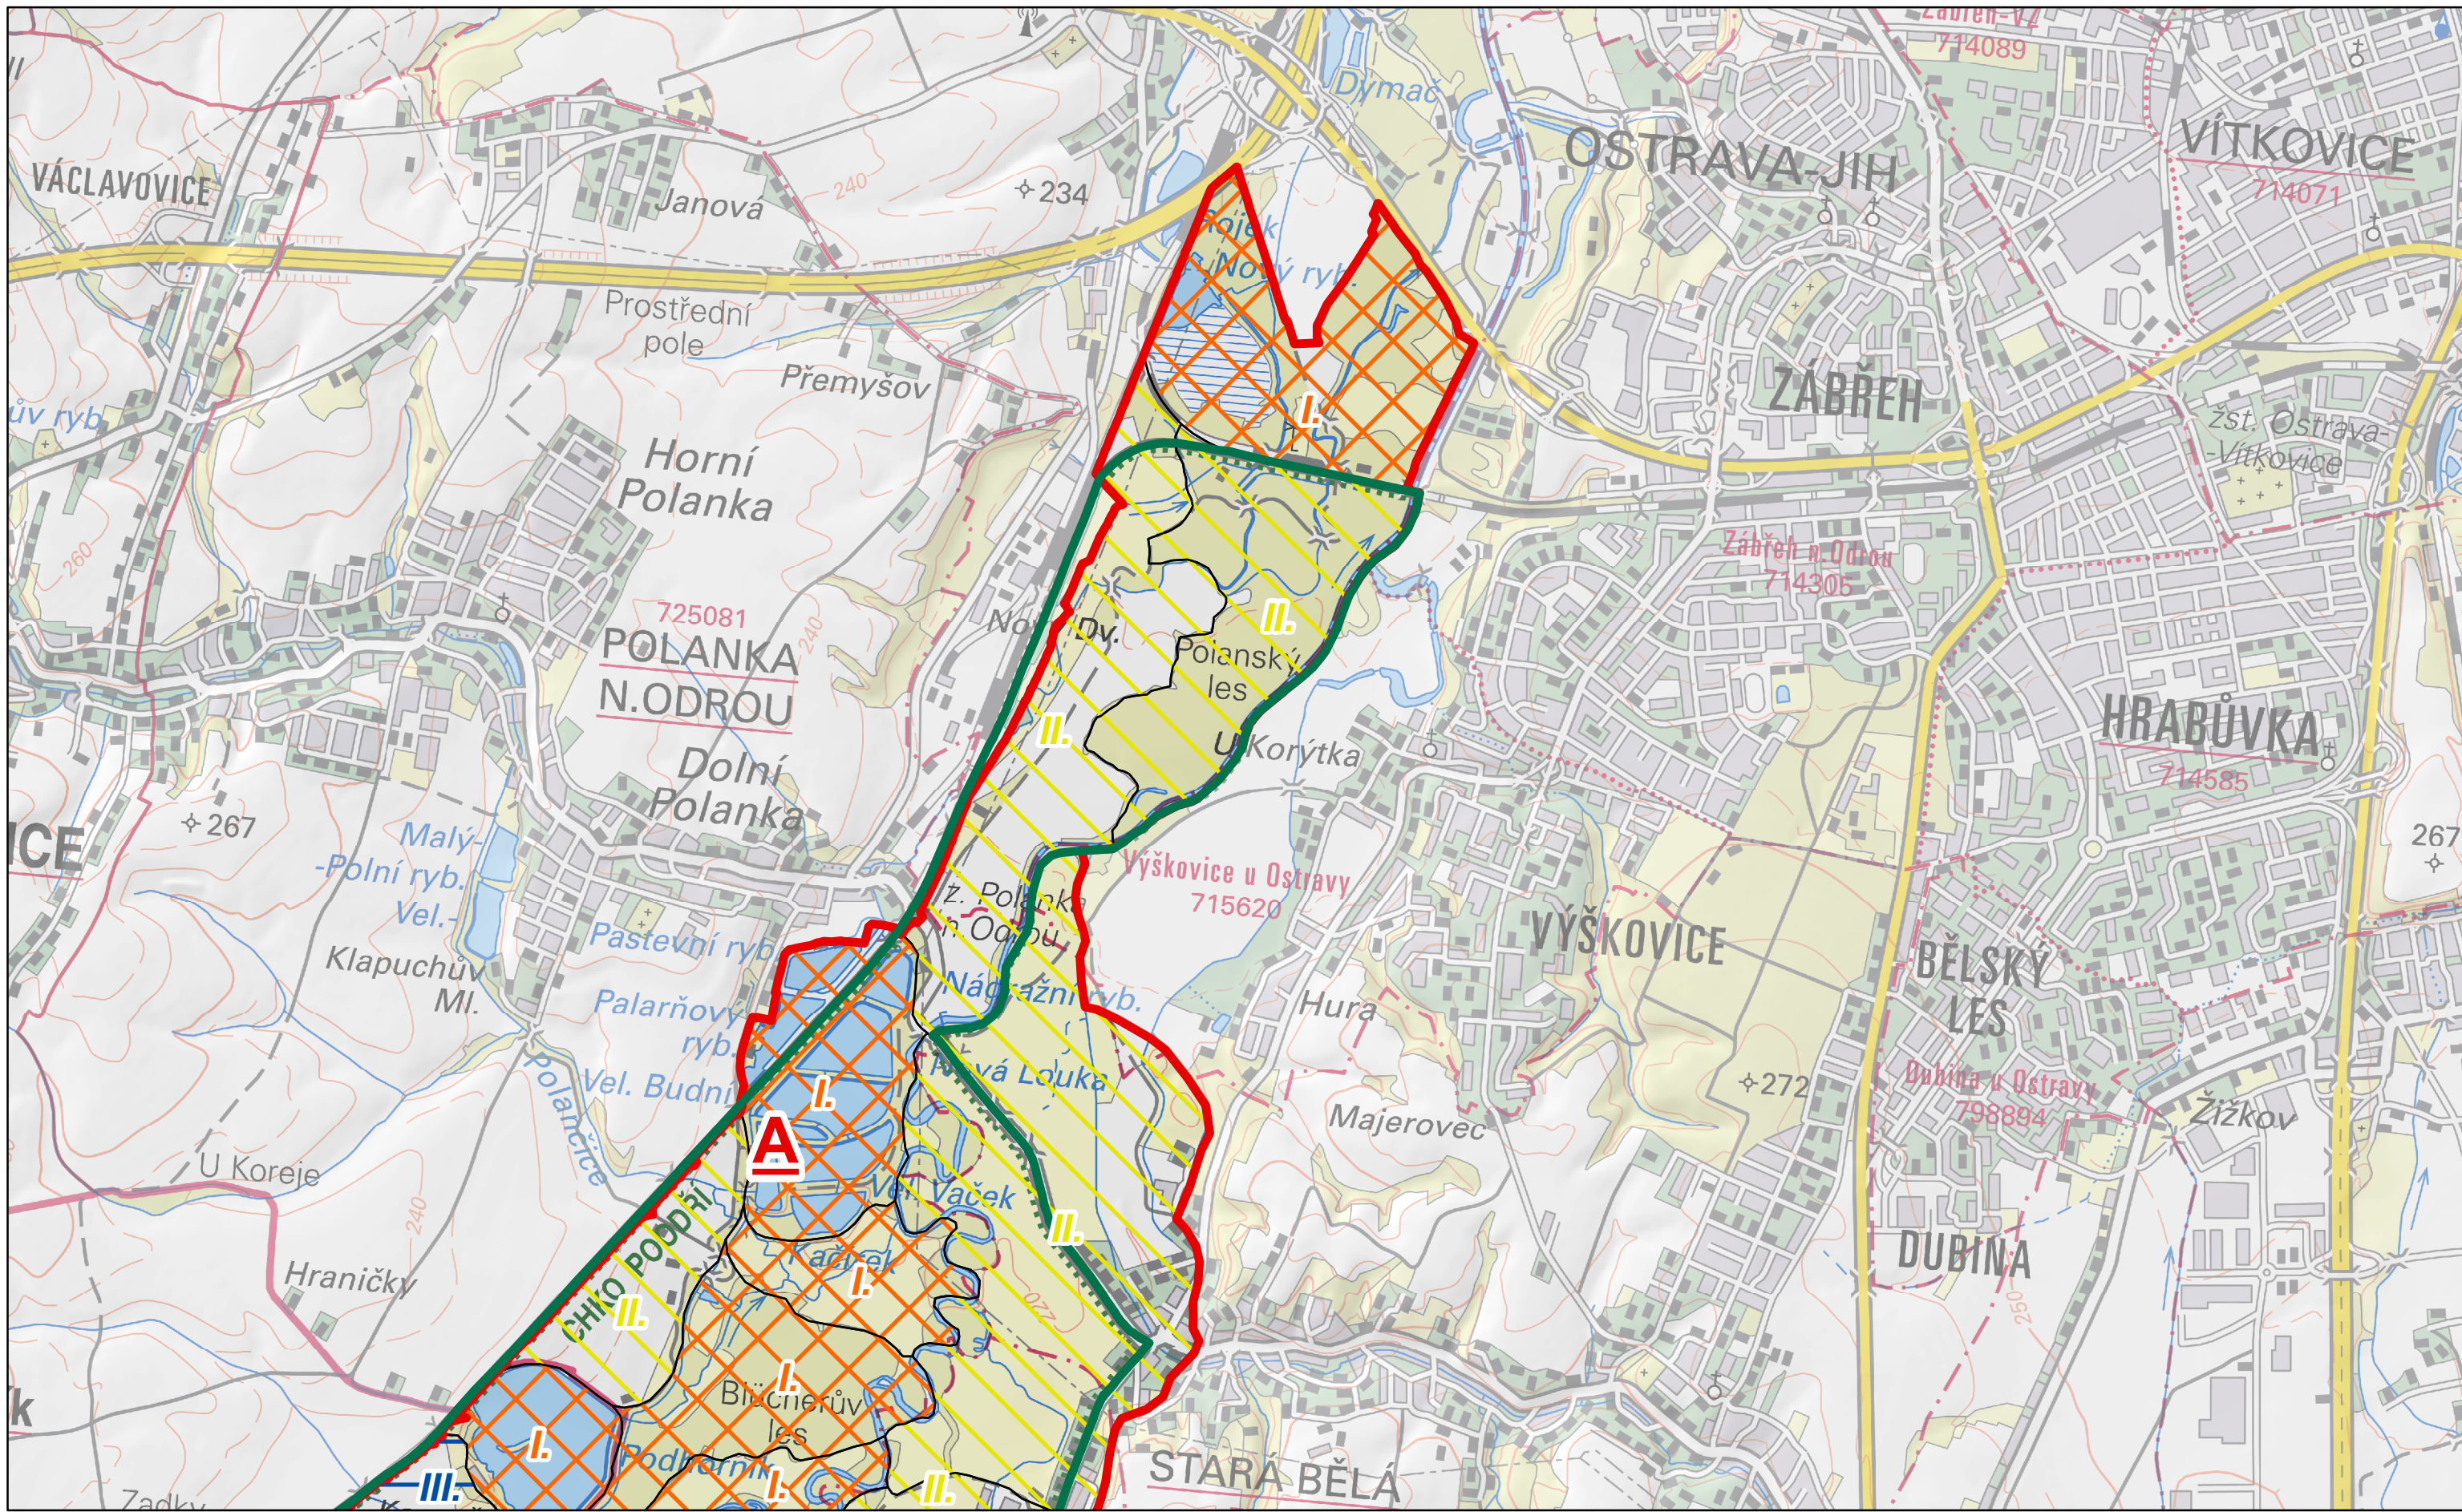

CHKO Poodří

A Oblasti krajinného rázu

Místa krajinného rázu
- pásmo odstupňované ochrany

- A.2 I. pásmo
- A.1 II. pásmo
- B.2 III. pásmo

Autor: Mgr. Lukáš Klouda
Datum: 11/2013

**Preventivní hodnocení krajinného rázu
území CHKO Poodří
Č. 02 PROSTOROVÁ A CHARAKTEROVÁ
DIFERENCIACE ÚZEMÍ
- oblasti a místa krajinného rázu,
návrh pásem odstupňované ochrany**