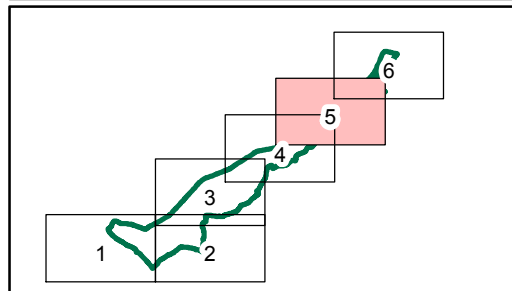

Dominanty	Památný strom	Oblasti krajinného rázu
kulturně-historická pozitivní	Exponovaná území	CHKO Podřetí
kulturně-historická negativní	Stromořadí	
přírodní pozitivní	Maloplošné zvláště chráněné území	

Autor: Mgr. Lukáš Klouda
Datum: 11/2013

5

**Preventivní hodnocení krajinného rázu
území CHKO Podřetí
Č. 03 HODNOTY KRAJINNÉHO RÁZU**