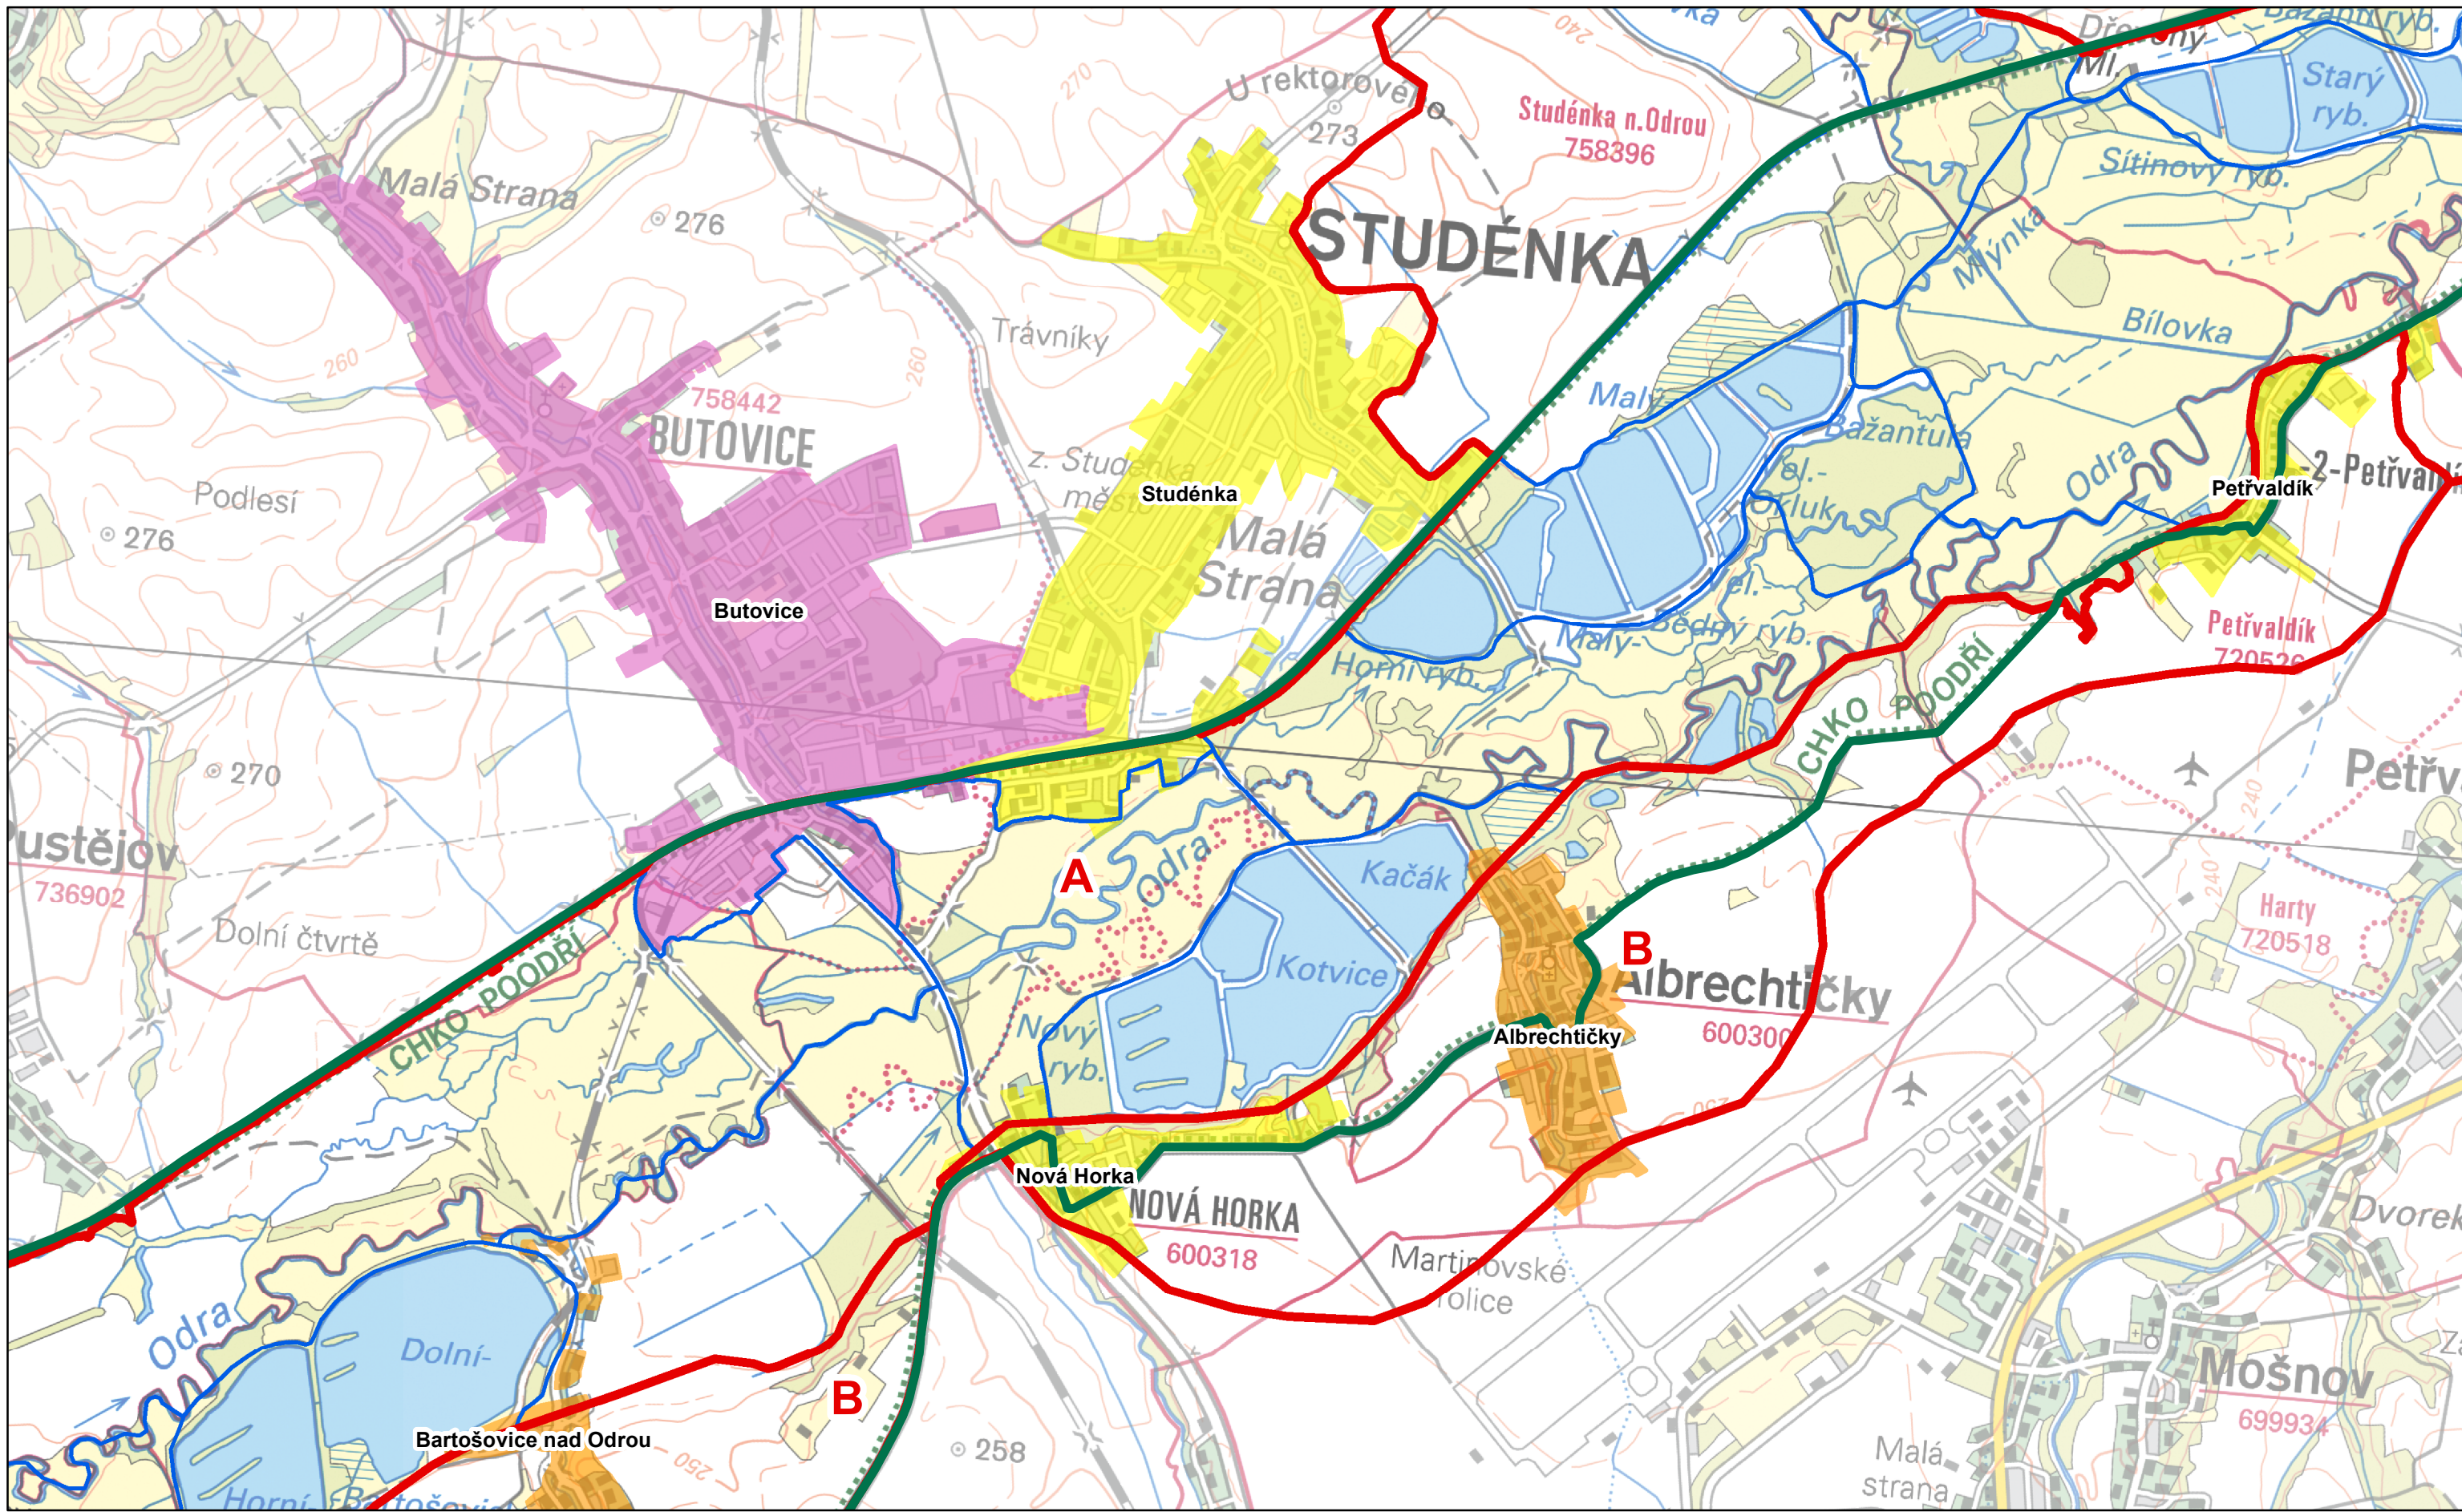

CHKO Poodří		Kategorizace sídel
	Oblast krajinného rázu		II. kategorie
	Místo krajinného rázu		III. kategorie
			IV. kategorie

Autor: Mgr. Lukáš Klouda
Datum: 11/2013

4

© AOPK ČR 2013
0 0,25 0,5 1 1,5 2 km
1:25 000

Preventivní hodnocení krajinného rázu území CHKO Poodří Č. 04 KATEGORIZACE SÍDEL