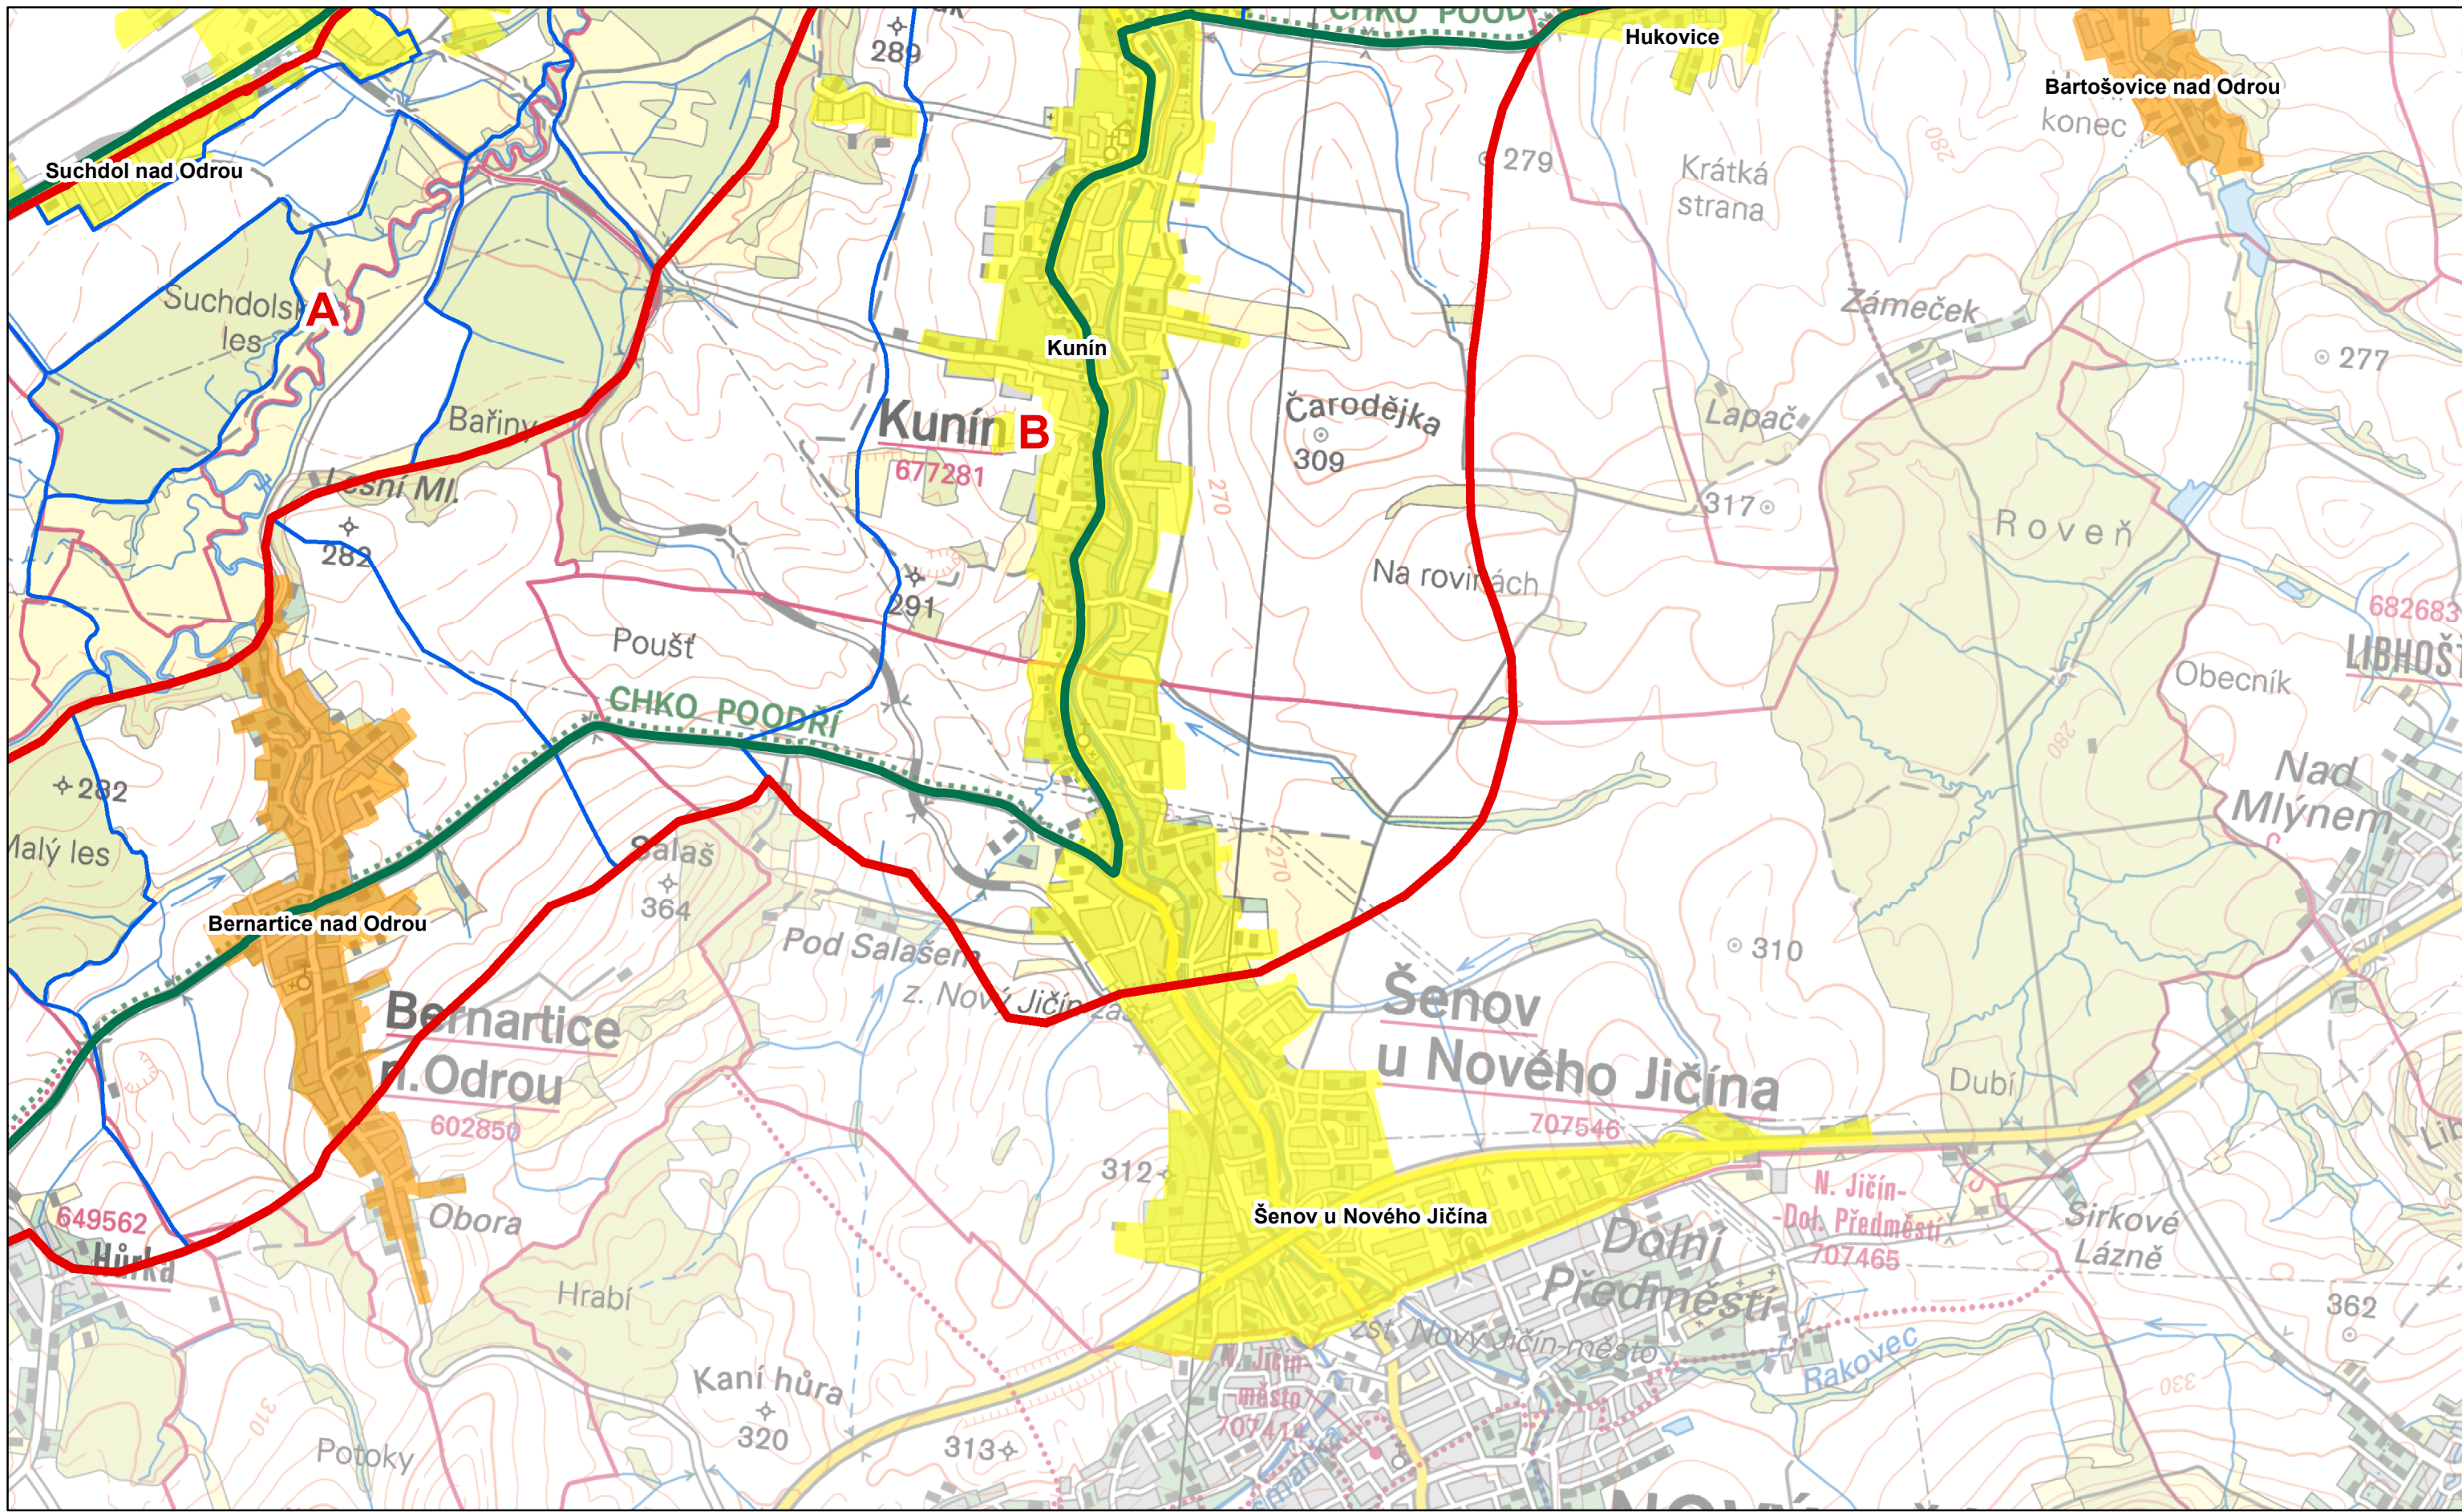

CHKO Poodří	Kategorizace sídel	
	Oblast krajinného rázu		II. kategorie
	Místo krajinného rázu		III. kategorie
			IV. kategorie

Autor: Mgr. Lukáš Klouda
Datum: 11/2013

2

**Preventivní hodnocení krajinného rázu
území CHKO Poodří
Č. 04 KATEGORIZACE SÍDEL**