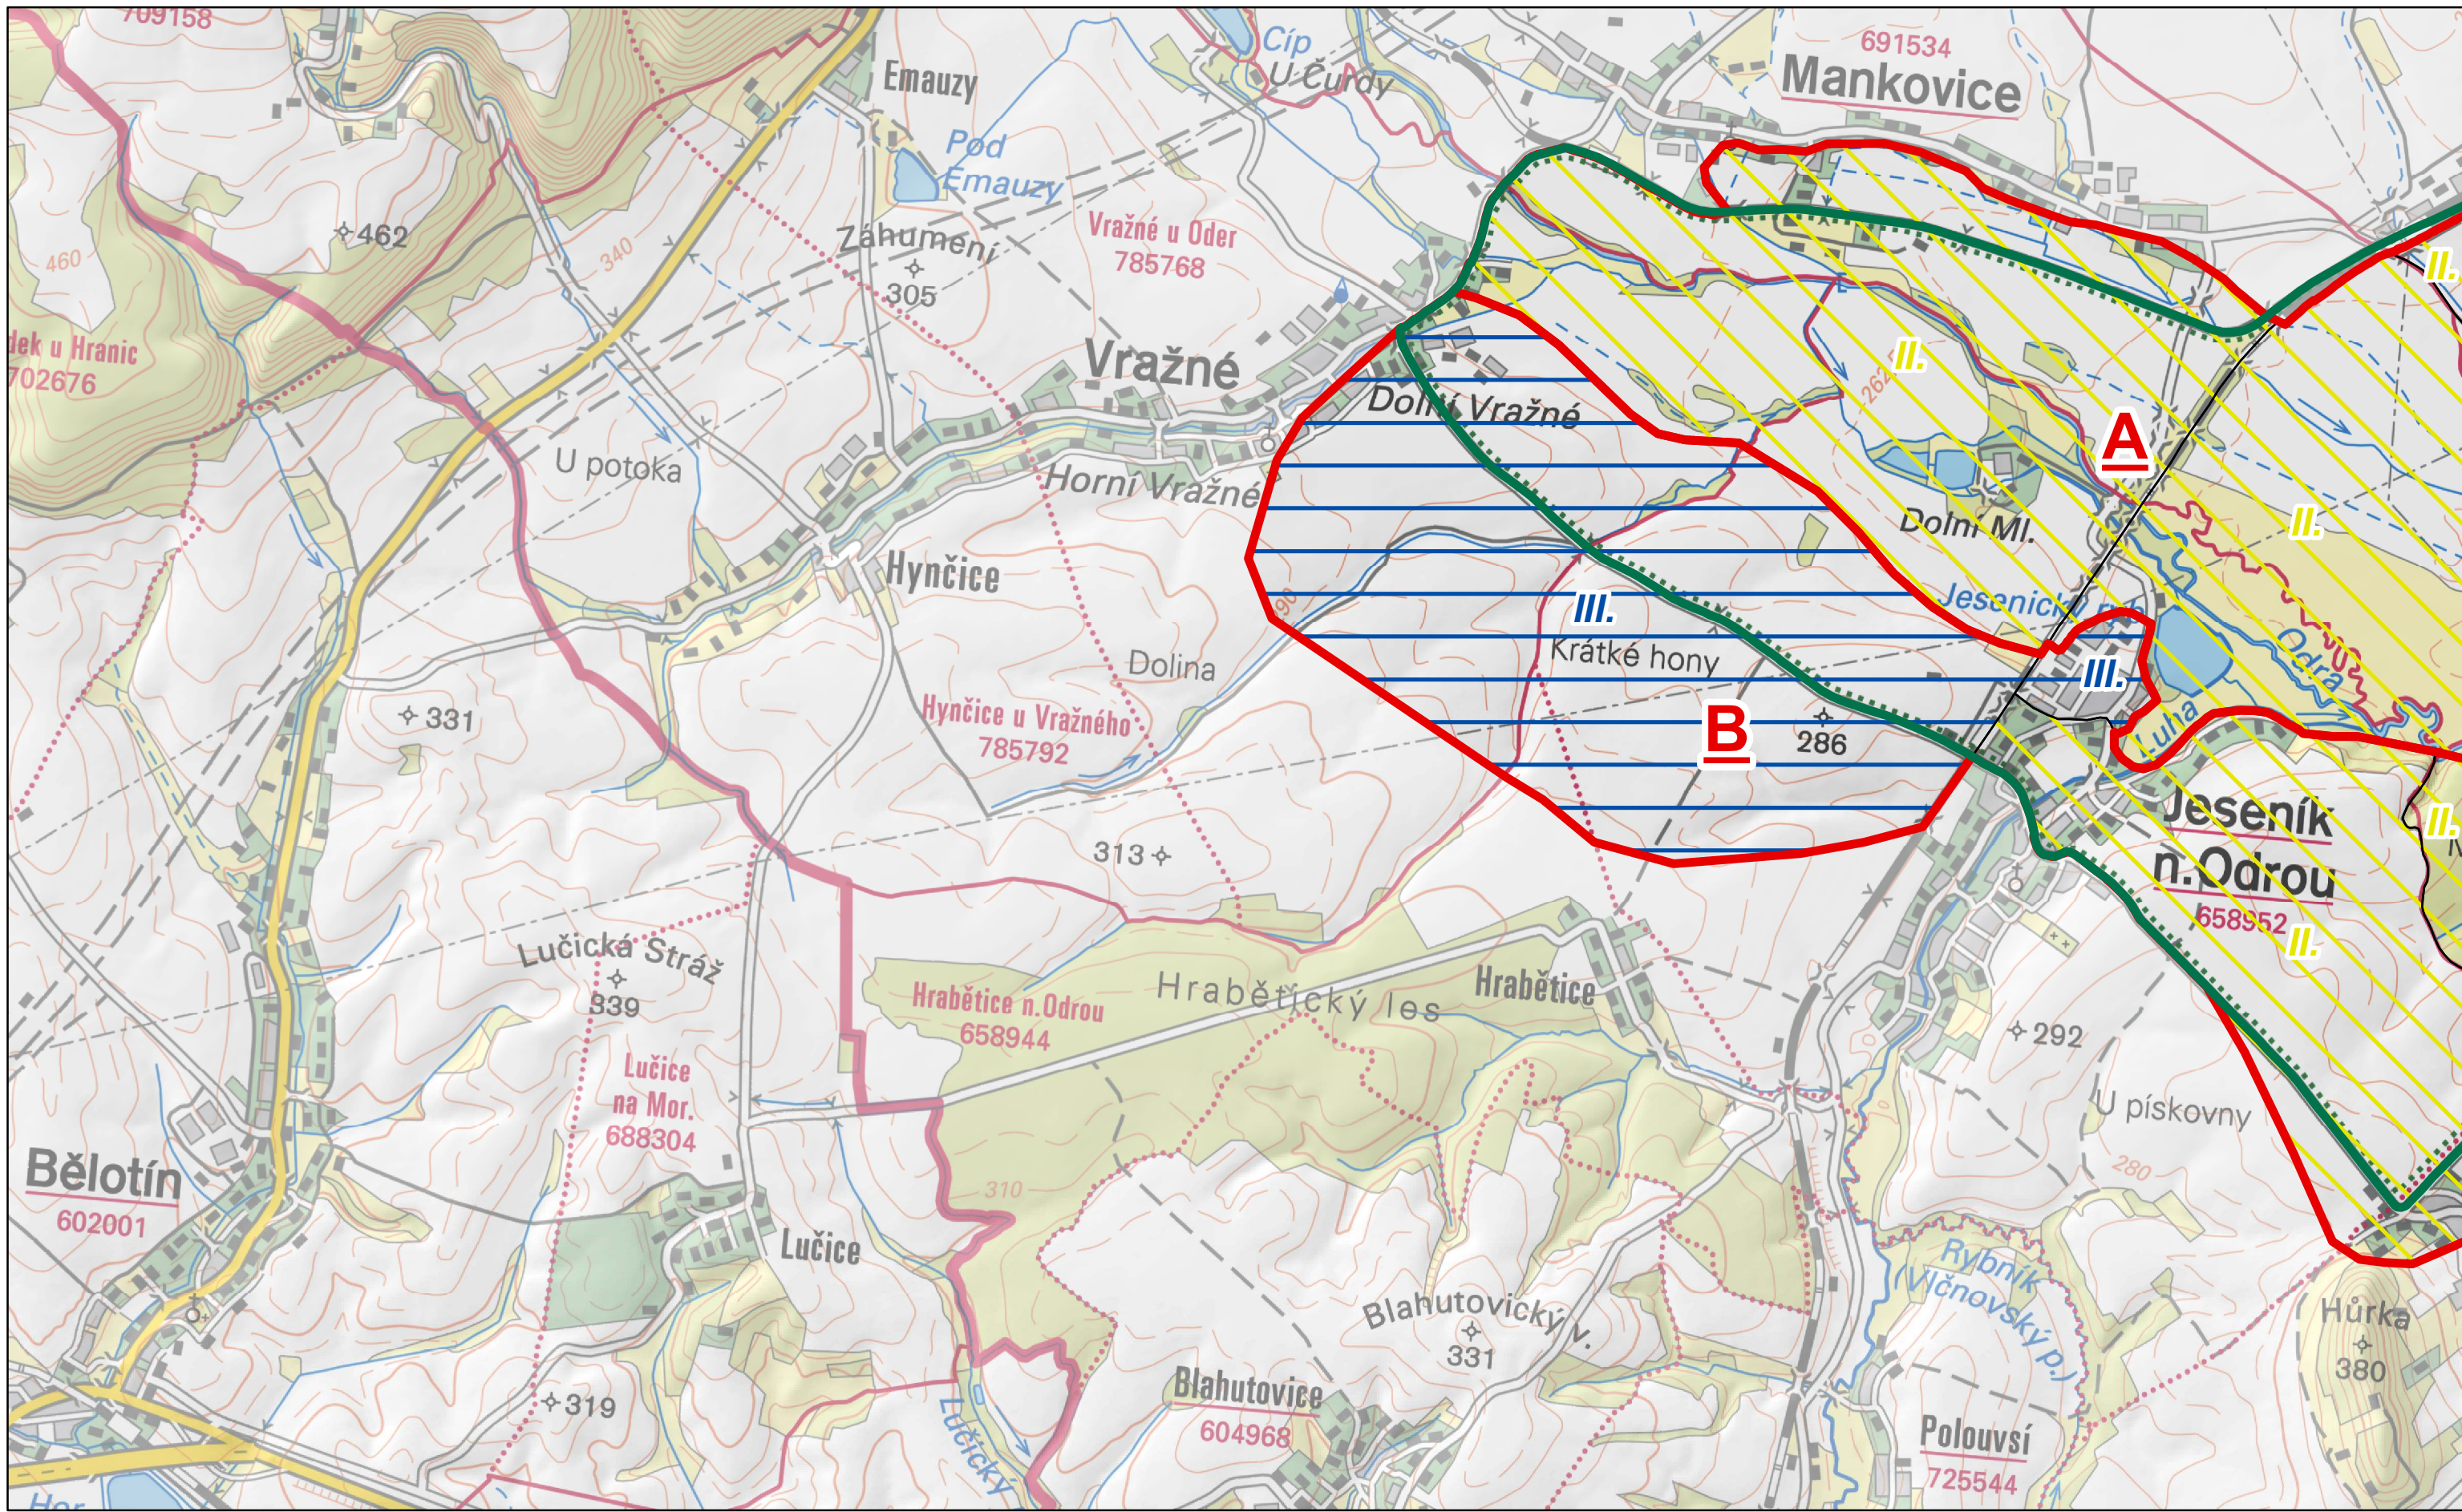

CHKO Poodří

A Oblasti krajinného rázu

Místa krajinného rázu
- pásmo odstupňované ochrany

A.2 I. pásmo

A.1 II. pásmo

B.2 III. pásmo

Autor: Mgr. Lukáš Klouda
Datum: 11/2013

**Preventivní hodnocení krajinného rázu
území CHKO Poodří
Č. 02 PROSTOROVÁ A CHARAKTEROVÁ
DIFERENCIACE ÚZEMÍ
- oblasti a místa krajinného rázu,
návrh pásem odstupňované ochrany**